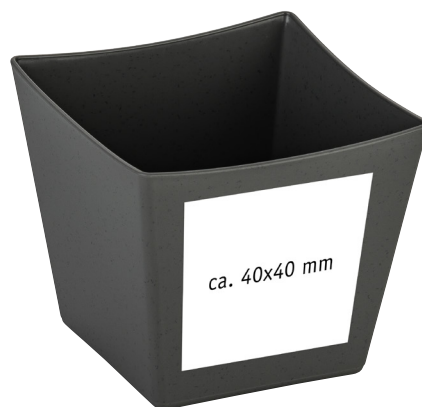

STANDKOPIE

Projekt: MOVE FOOD S

Erstellt am:
Bearbeiter:
Standkopie-Nr.:

Farbe | Color: **4 Volltonfarben (Pant.C/HKS)**
Maße | Dimensions: **ca. 40x40 mm**
Druckgröße | Printingsize: **1:1**

»MOVE FOOD S

Design: koziol Werksdesign

Schale 200 ml

Bowl 200 ml

Maße: 70,5x70,5x63 mm
Dimensions: **2.78x2.78x2.48 in.**

Die universelle Servierschale für Pommes Frites, kleine Salate oder Snacks. MOVE FOOD hat genau das richtige Format für Beilagen und kleine Portionen. Die Schalen weisen eine optimale Nestbarkeit auf und sind damit mit minimaler Höhe stapelbar, was eine höhere Effizienz garantiert. Die einzelnen Schalen lassen sich dennoch einfach aus dem Stapel nehmen, ohne aneinander zu haften. MOVE FOOD M ist speziell für die Anforderungen eines zeitgemäßen Caterings konzipiert.

The universal serving bowl for fries, small salads or snacks. MOVE FOOD has exactly the right format for side dishes and small portions. The bowls are compactly stackable with minimal height, and the individual trays can still be easily removed from the stack. MOVE FOOD M is specially designed to meet the requirements of contemporary catering.