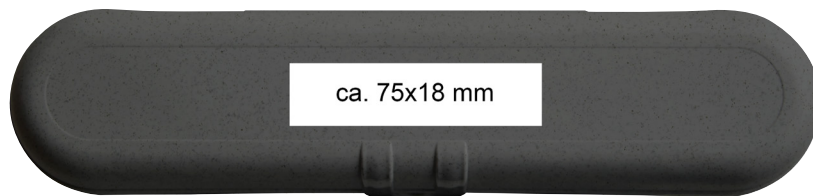

STANDKOPIE

Projekt: KLIKK READY

Erstellt am:
 Bearbeiter:
 Standkopie-Nr.:

Farbe | Color: **4 Volltonfarben (Pant C/HKS)**

Maße | Dimensions:

ca. 75x18 mm (Etui)

ca. 30x10 mm (Messer-Rücken)

Druckgröße | Printingsize: **1:1**

»KLIKK READY

Design: koziol Werksdesign

Besteck-Etui + Besteckset
Cutlery Case + Cutlery Set

Maße: **240 x 56 x 44 mm**
 Dimensions: **9.45 x 2.2 x 1.73 in.**

Für unterwegs. In KLIKK READY ist das mitgebrachte Besteck jederzeit perfekt aufbewahrt. Die schlanke Box benötigt nur wenig Platz und transportiert Messer, Gabel und Löffel sicher und sauber von A nach B. Die Box hat einen praktischen Clipverschluss und lässt sich problemlos in der Spülmaschine reinigen.

For on the go. Store your portable cutlery set with KLIKK READY. The slim box takes up little space and transports your fork, knife, and spoon safely and cleanly from A to B. The box has a practical clip closure and can be easily cleaned in the dishwasher.