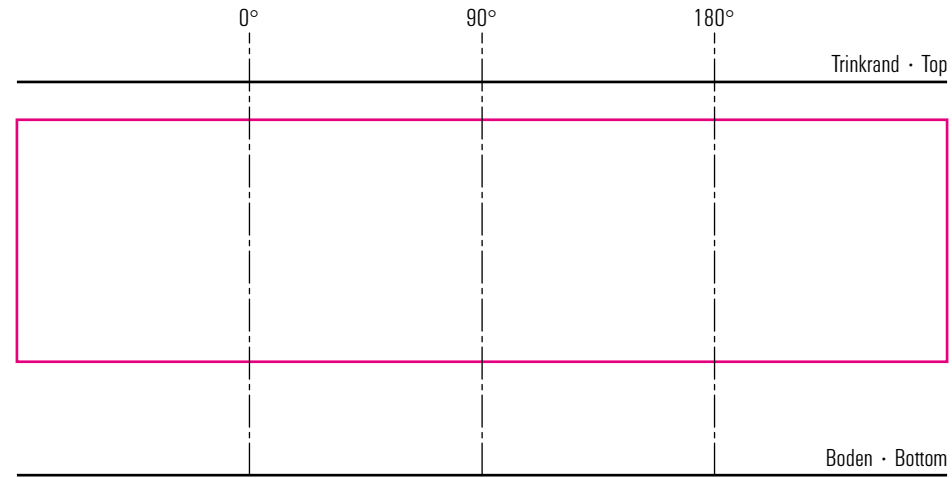

Universal

Standbogen

14-08-17

max. Druckfläche: Länge 123 mm, Höhe 32 mm
max. printing area: length 123 mm, height 32 mm

Maßpfeil = 50 mm
Größenabweichungen bei Ausdruck möglich