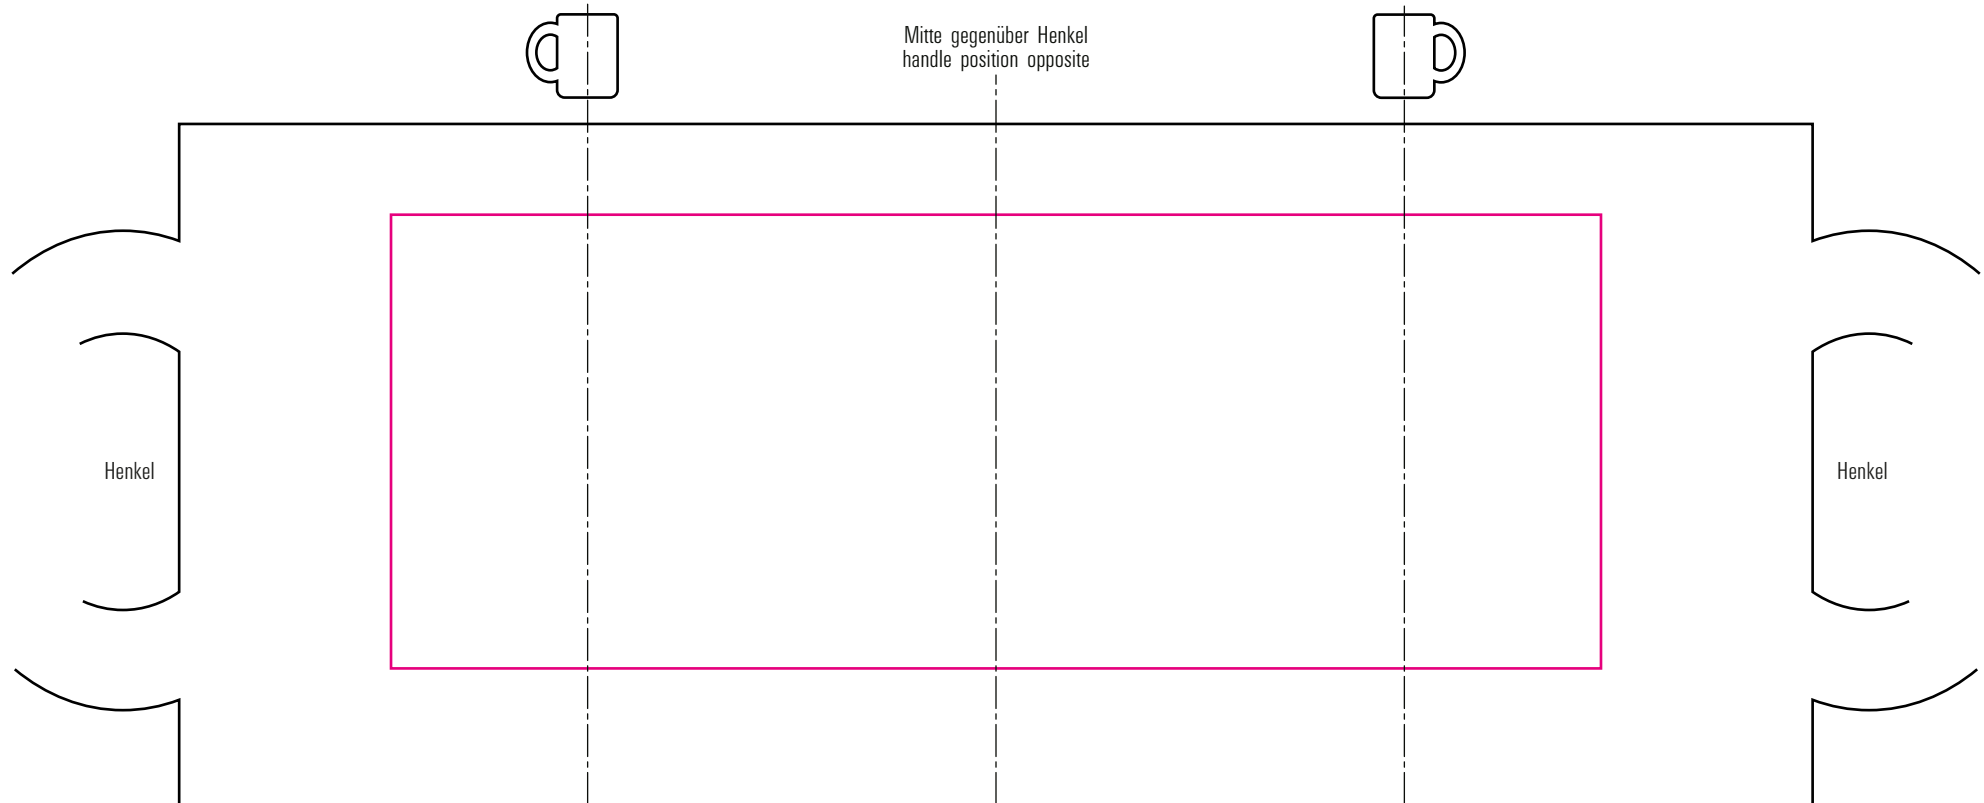

Henkelbecher 26 cl

Standbogen

27-07-17

max. Druckfläche: Länge 160 mm, Höhe 60 mm
max. printing area: length 160 mm, height 60 mm

Maßpfeil = 50 mm
Größenabweichungen bei Ausdruck möglich