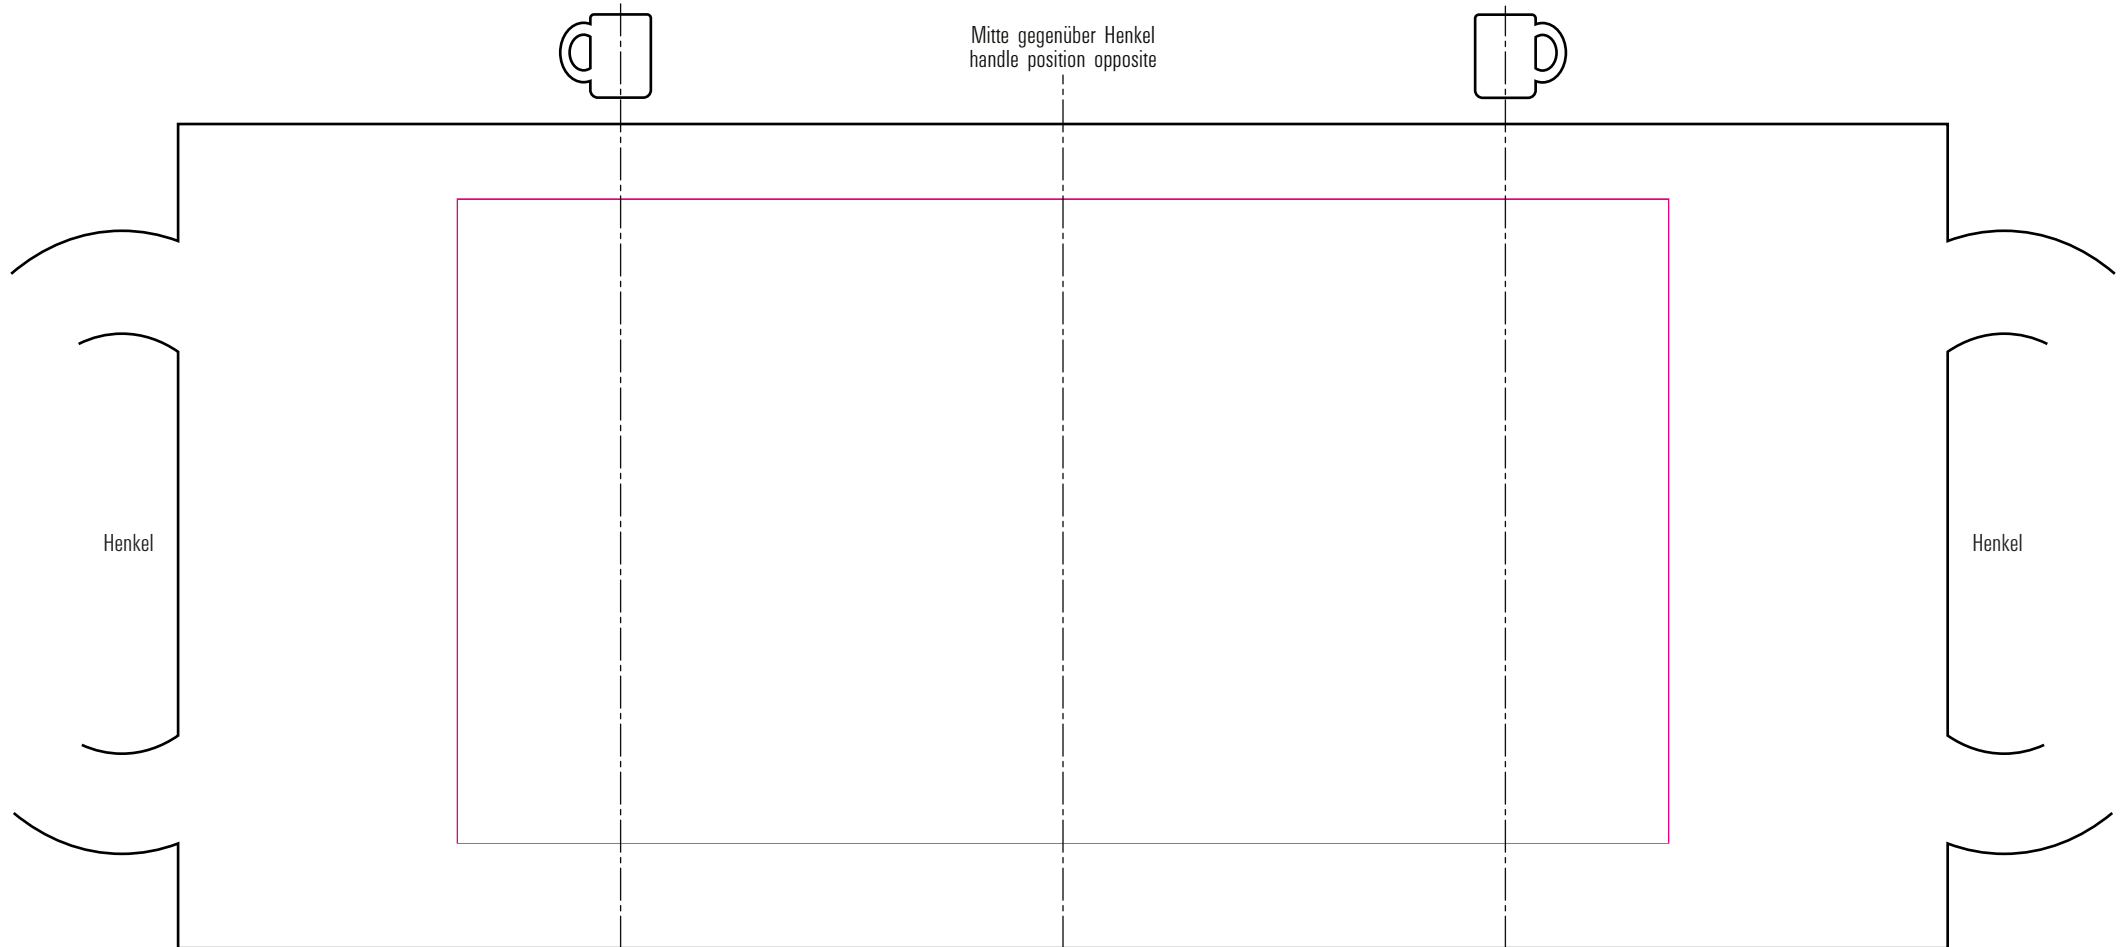

Carla

26-07-17

Standbogen

max. Druckfläche: Länge 160 mm, Höhe 85 mm
max. printing area: length 160 mm, height 85 mm

Maßpfeil = 50 mm
Größenabweichungen bei Ausdruck möglich