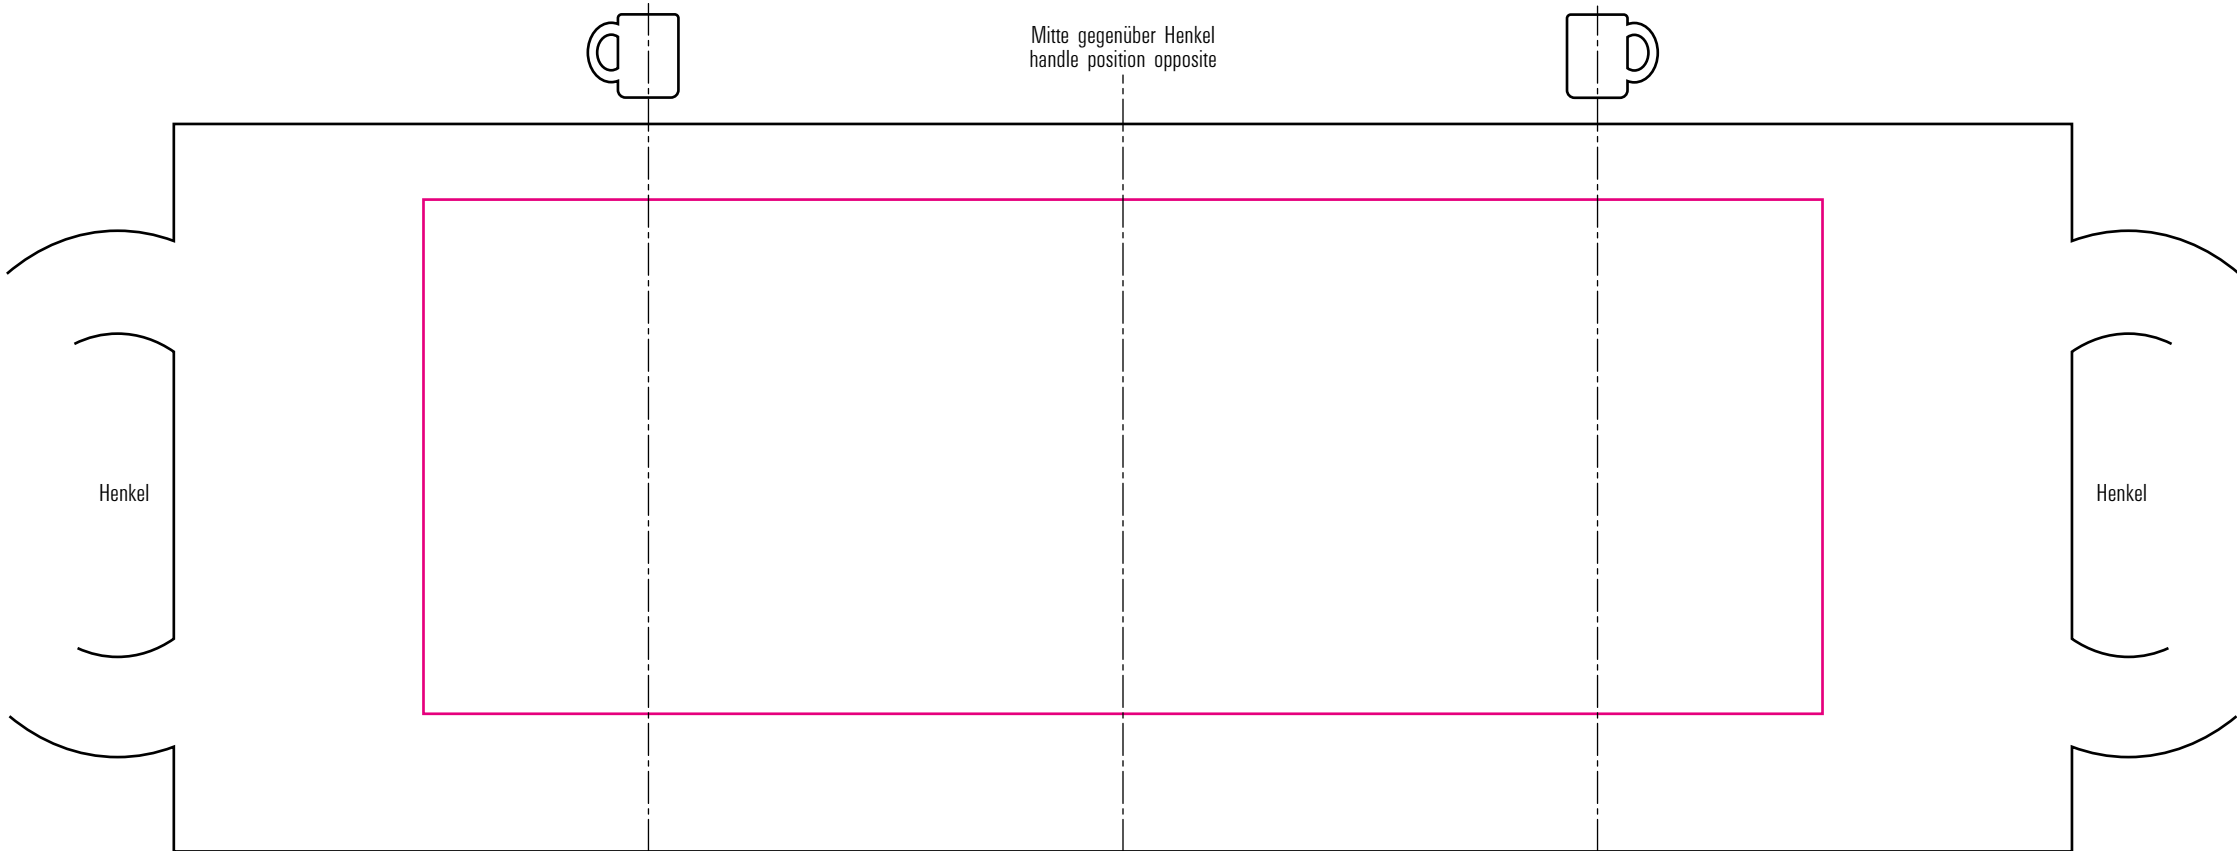

Monaco

25-07-17

Standbogen

max. Druckfläche: Länge 185 mm, Höhe 68 mm
max. printing area: length 185 mm, height 68 mm

Maßpfeil = 50 mm
Größenabweichungen bei Ausdruck möglich