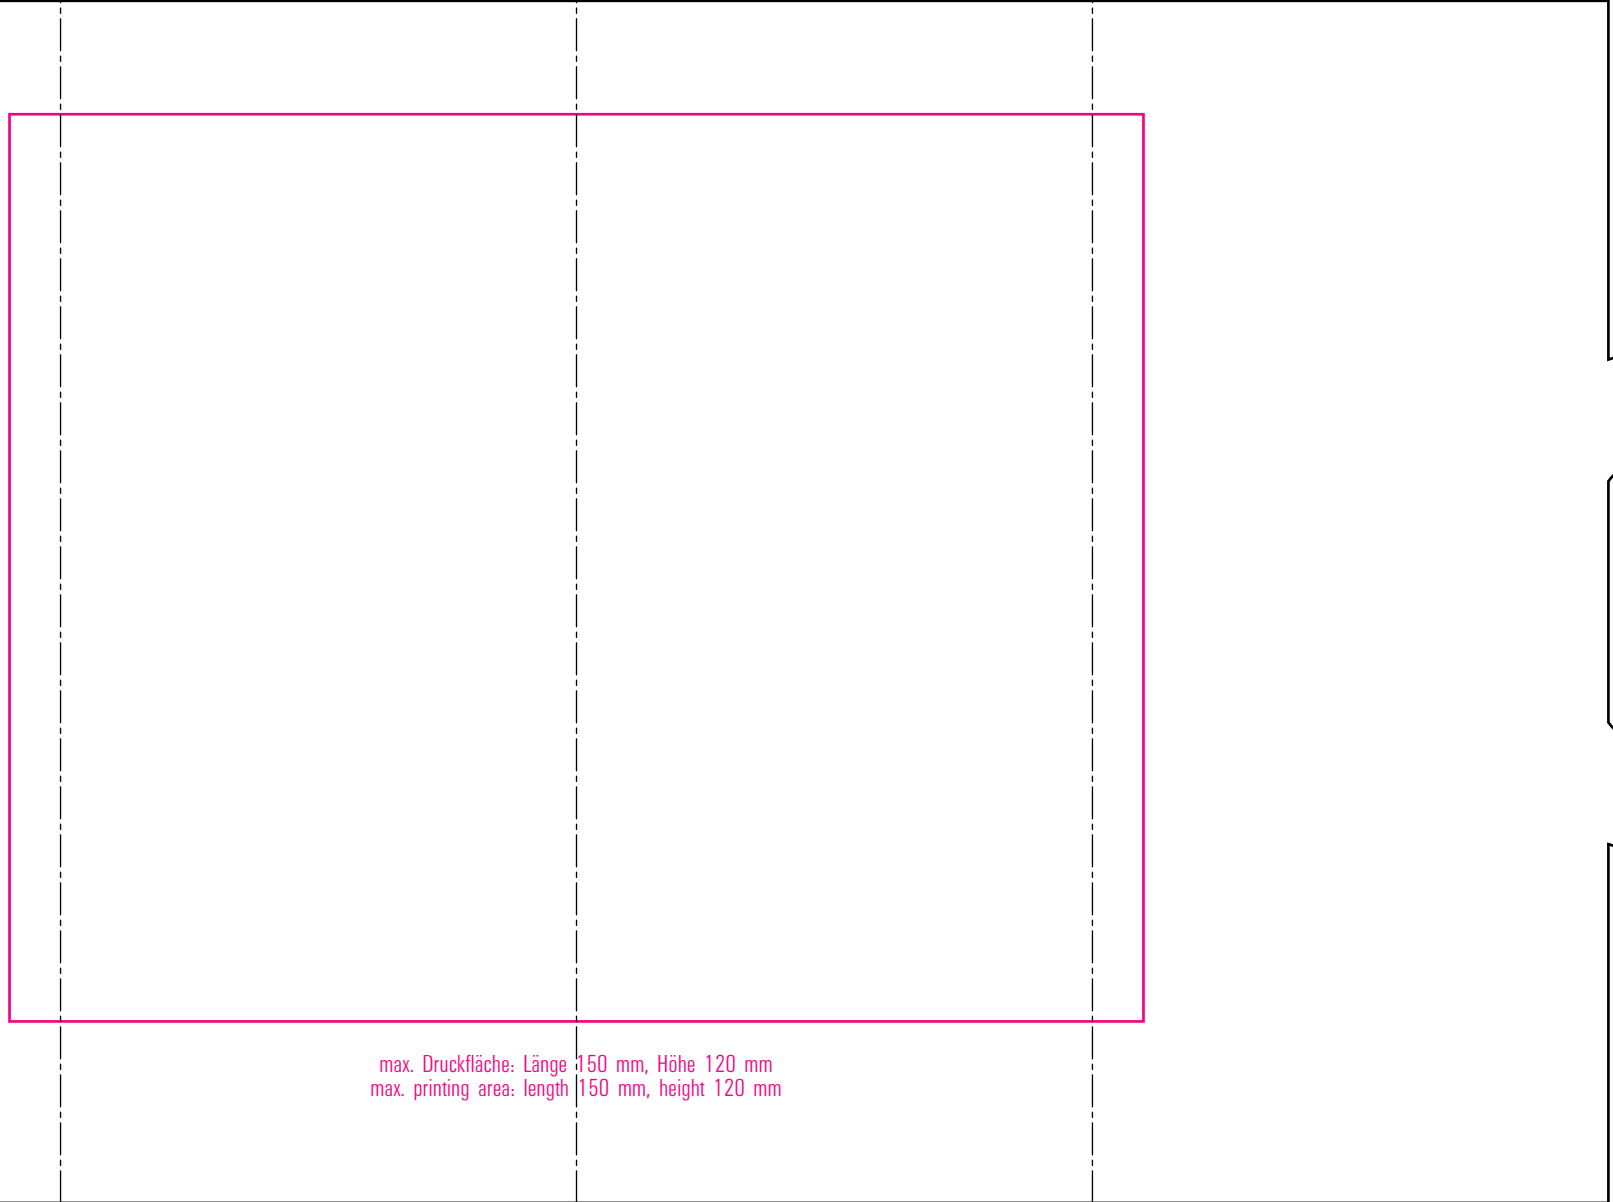

18-11-21

Henkel

Henkel

max. Druckfläche: Länge 150 mm, Höhe 120 mm  
max. printing area: length 150 mm, height 120 mm

Mitte gegenüber Henkel  
handle position opposite

Maßpfeil = 50 mm  
Größenabweichungen bei Ausdruck möglich