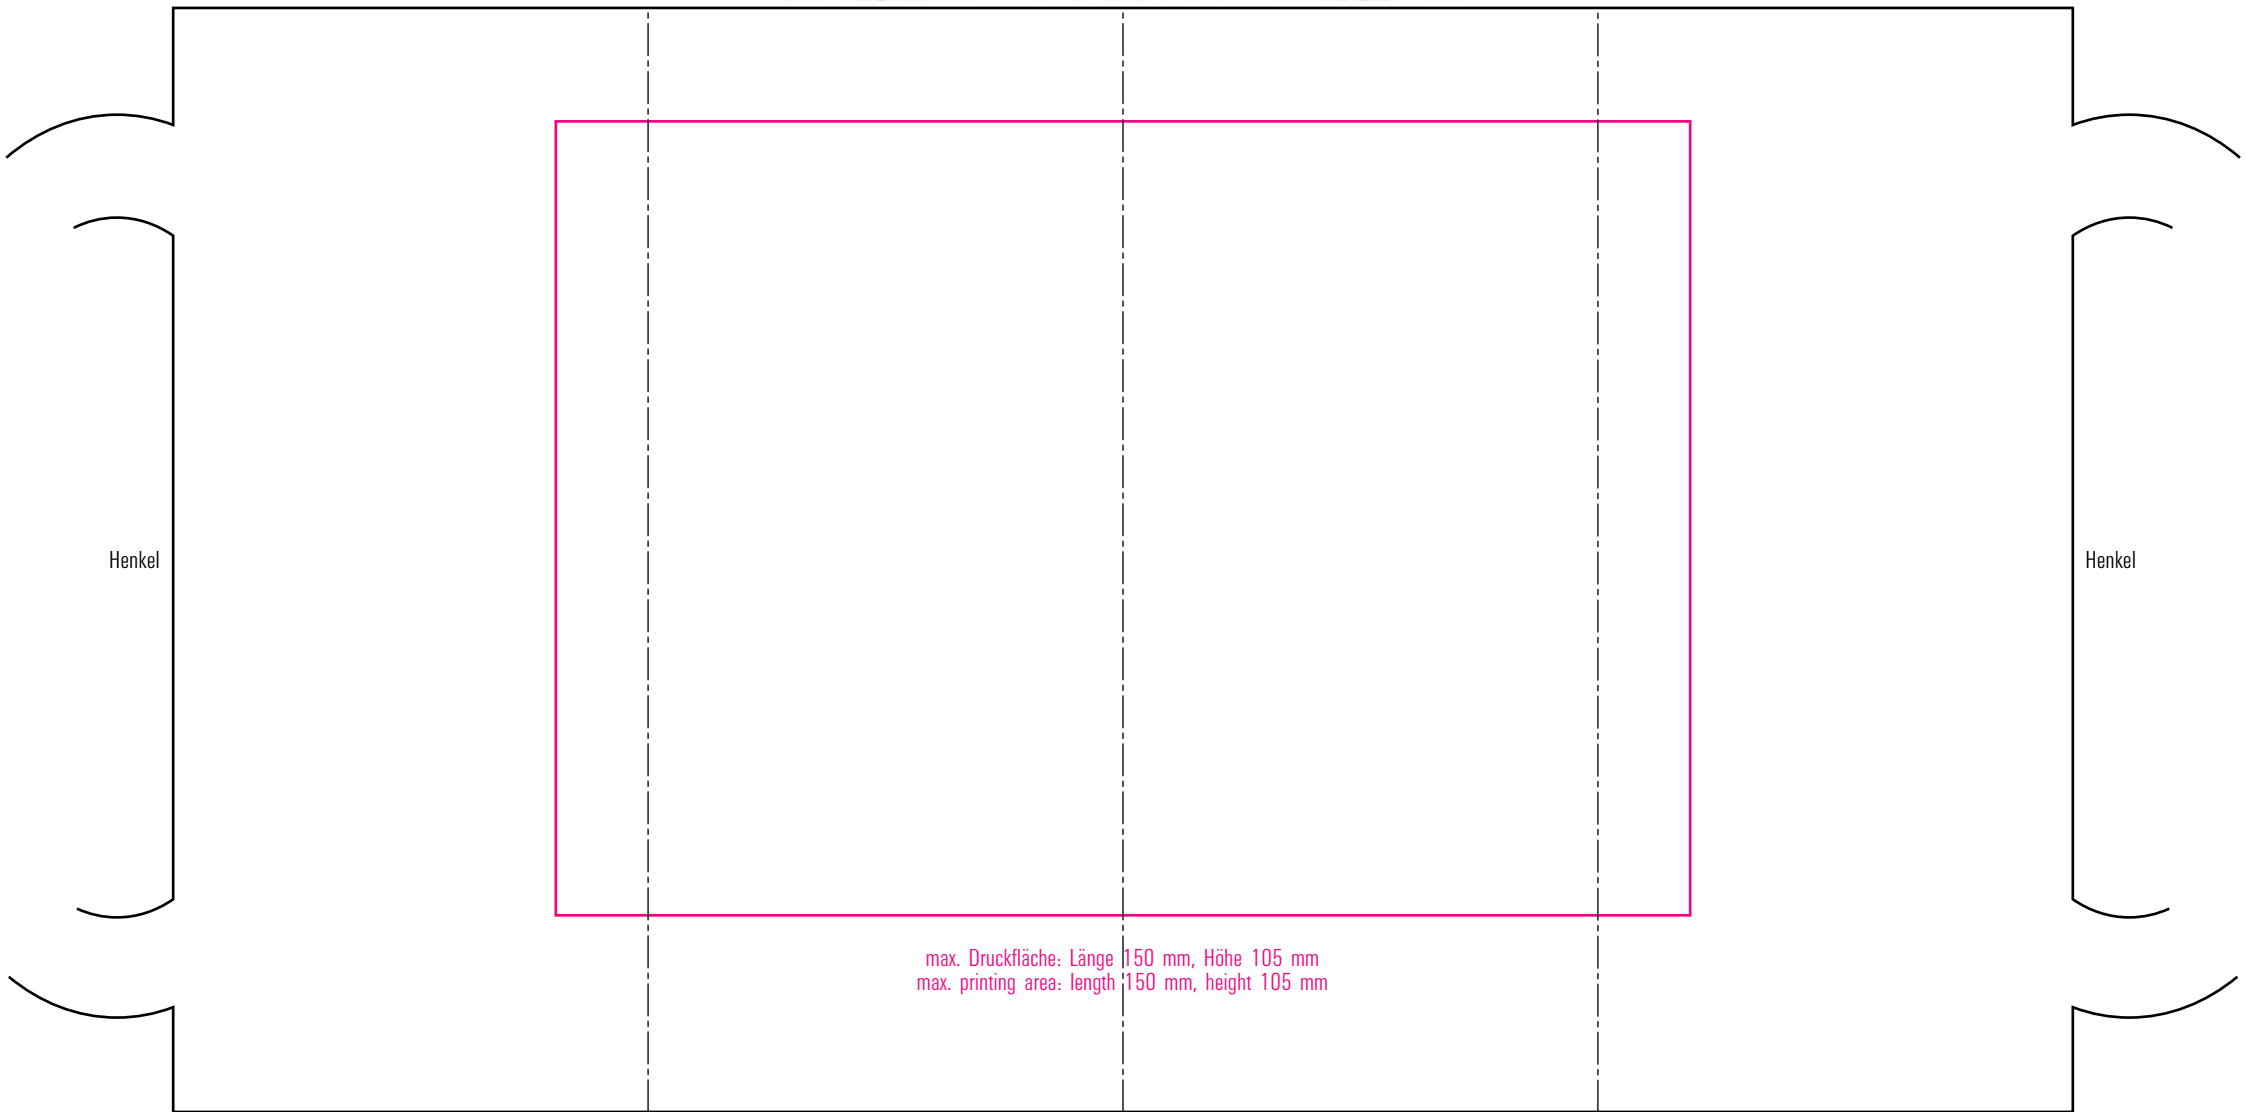

18-11-21

Henkel

Henkel

max. Druckfläche: Länge 150 mm, Höhe 105 mm
max. printing area: length 150 mm, height 105 mm

Mitte gegenüber Henkel
handle position opposite

Maßpfeil = 50 mm
Größenabweichungen bei Ausdruck möglich