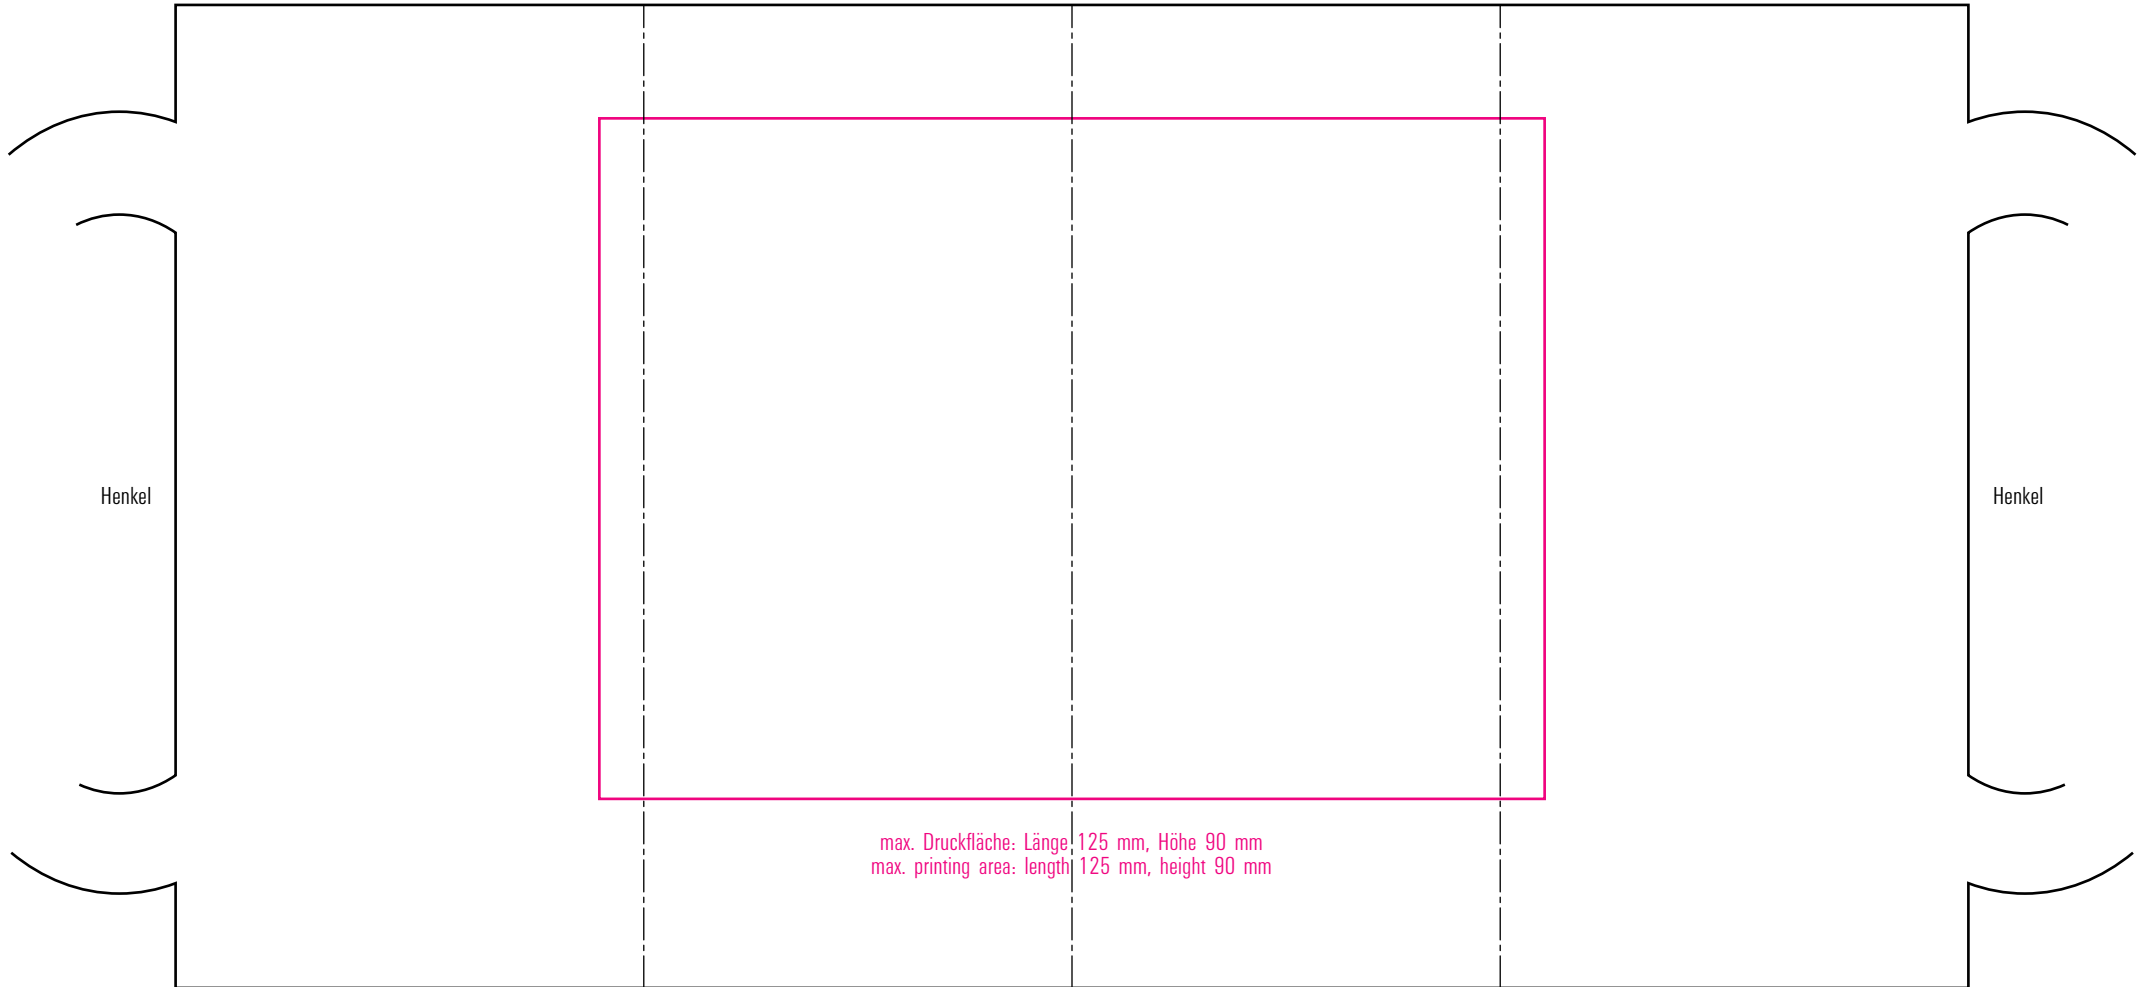

17-11-21

Henkel

Henkel

max. Druckfläche: Länge 125 mm, Höhe 90 mm
max. printing area: length 125 mm, height 90 mm

Mitte gegenüber Henkel
handle position opposite

Maßpfeil = 50 mm
Größenabweichungen bei Ausdruck möglich