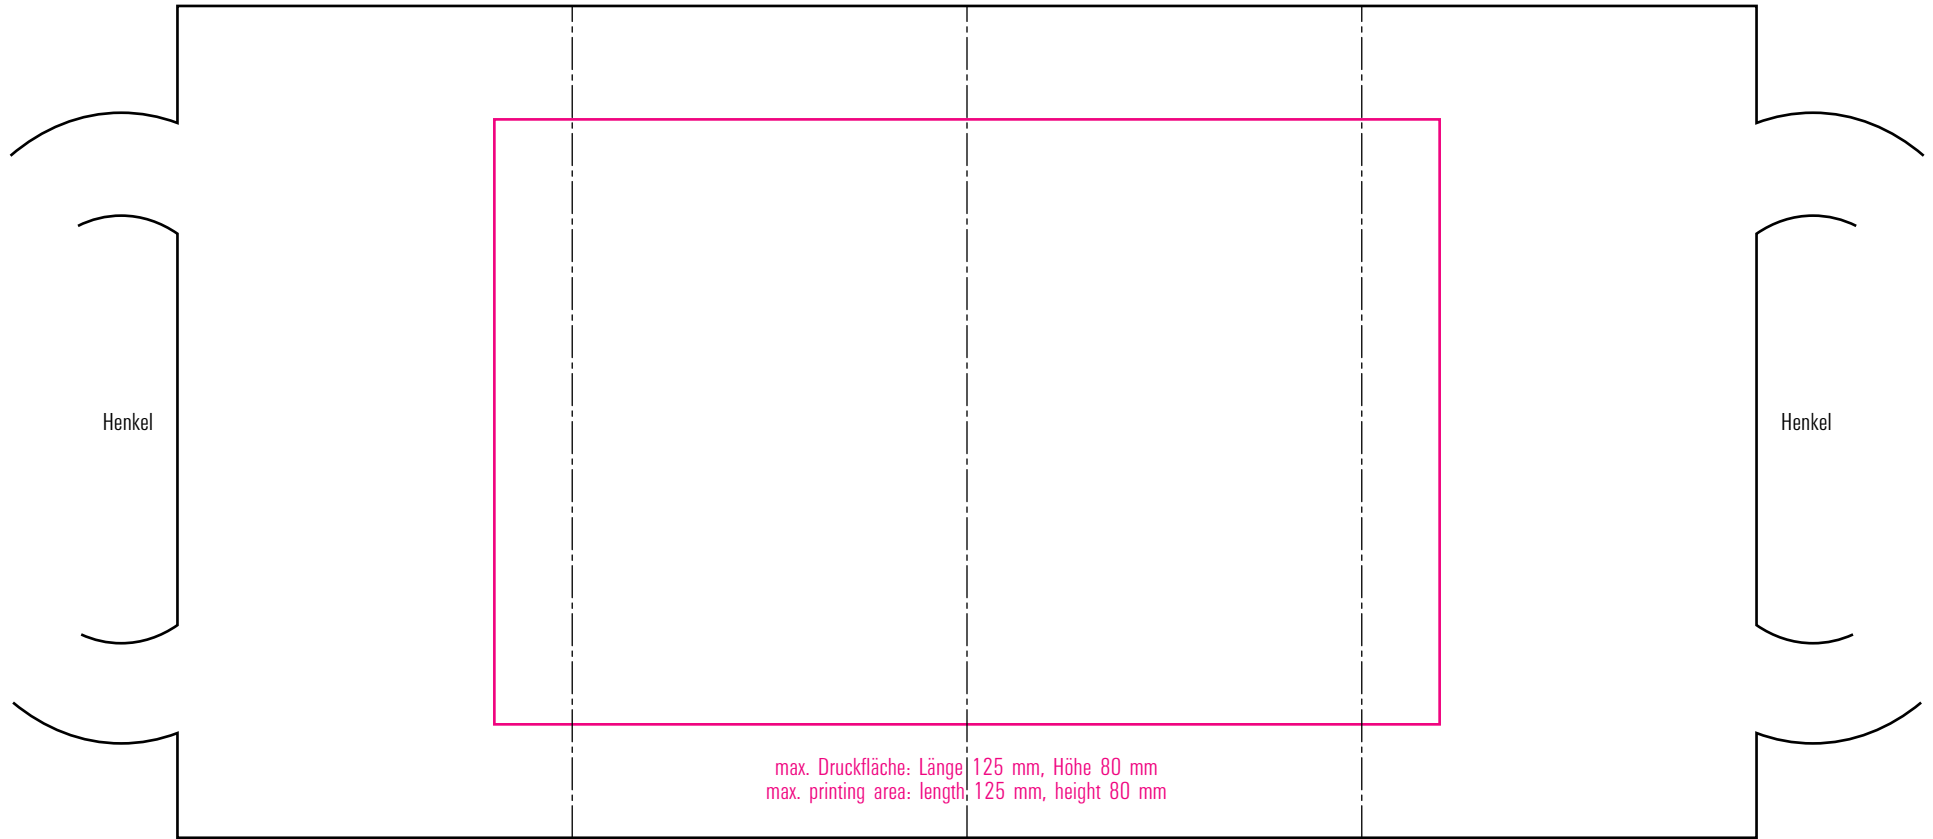

17-11-21

max. Druckfläche: Länge 125 mm, Höhe 80 mm  
max. printing area: length 125 mm, height 80 mm

Mitte gegenüber Henkel  
handle position opposite

Maßpfeil = 50 mm  
Größenabweichungen bei Ausdruck möglich