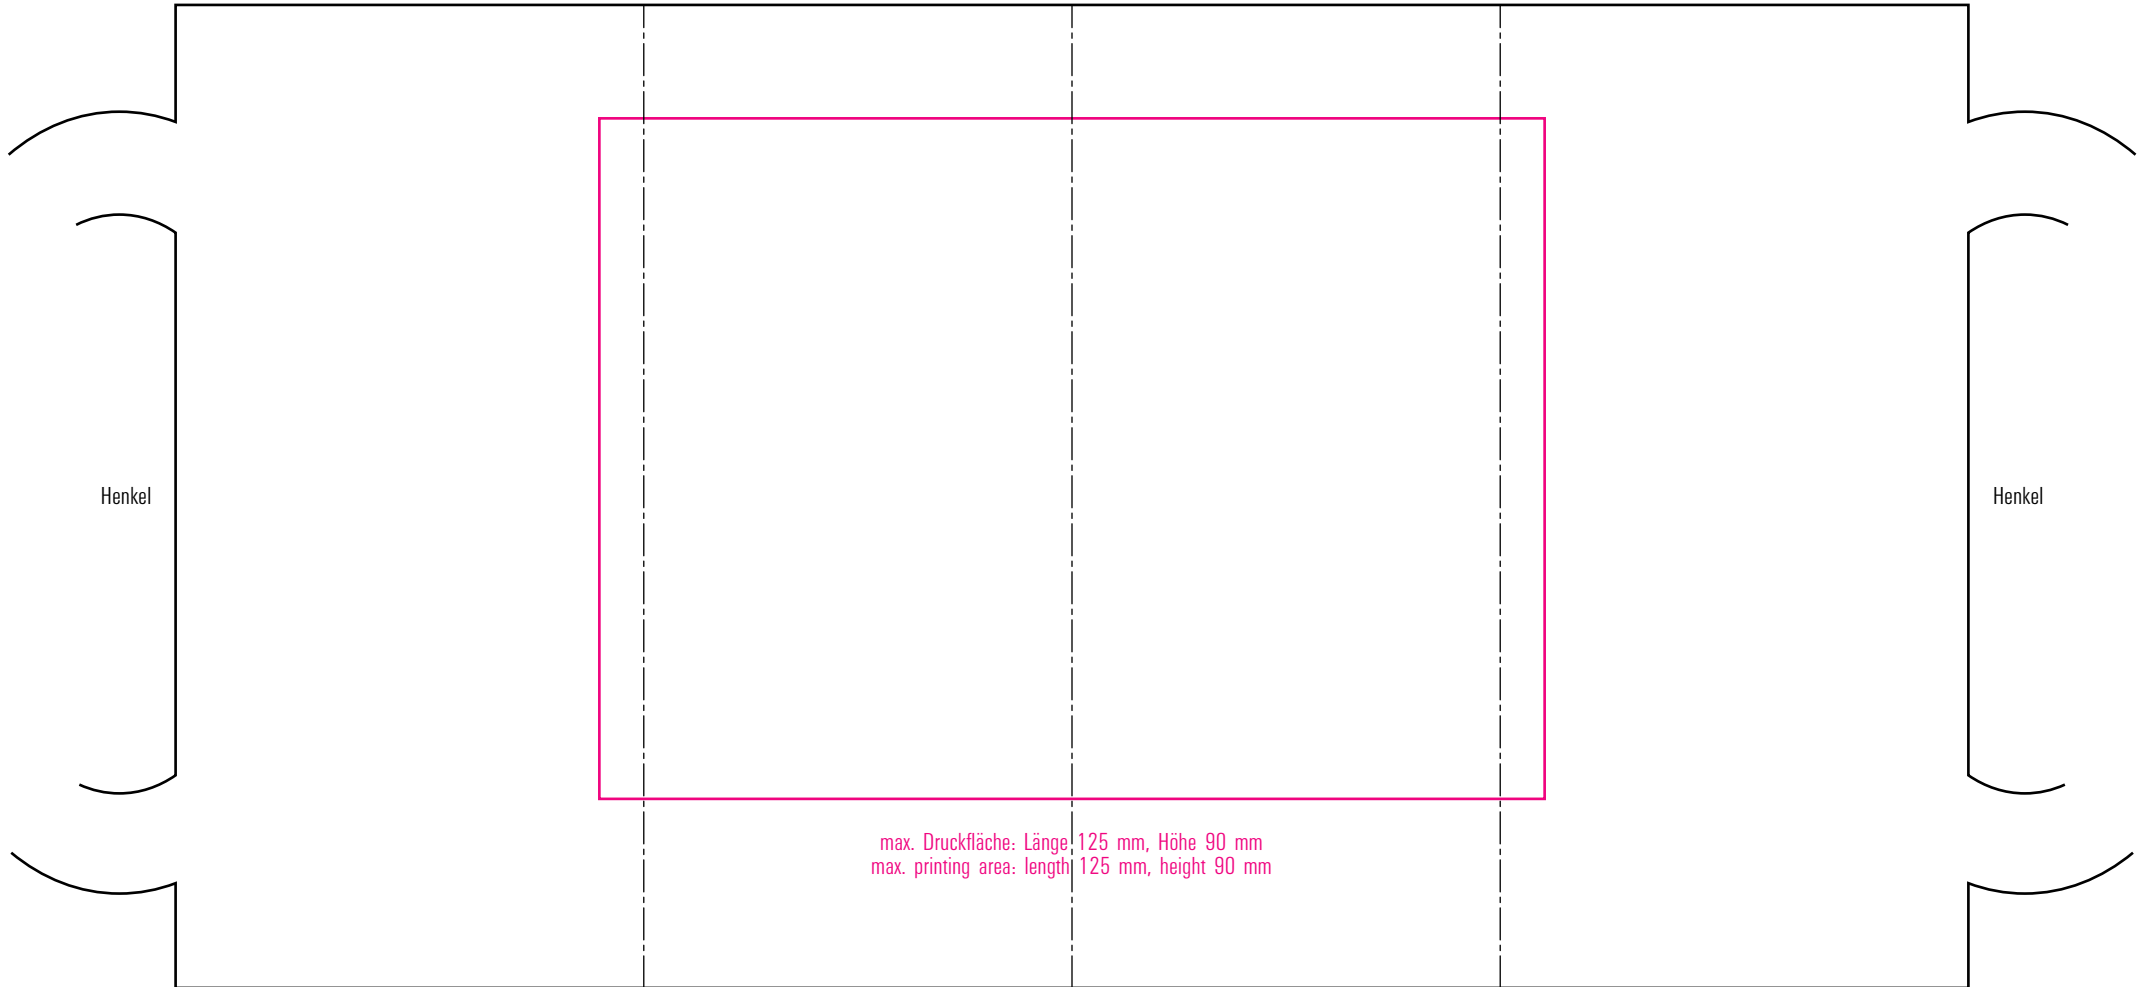

17-11-21

max. Druckfläche: Länge 125 mm, Höhe 90 mm  
max. printing area: length 125 mm, height 90 mm

Mitte gegenüber Henkel  
handle position opposite

Maßpfeil = 50 mm  
Größenabweichungen bei Ausdruck möglich