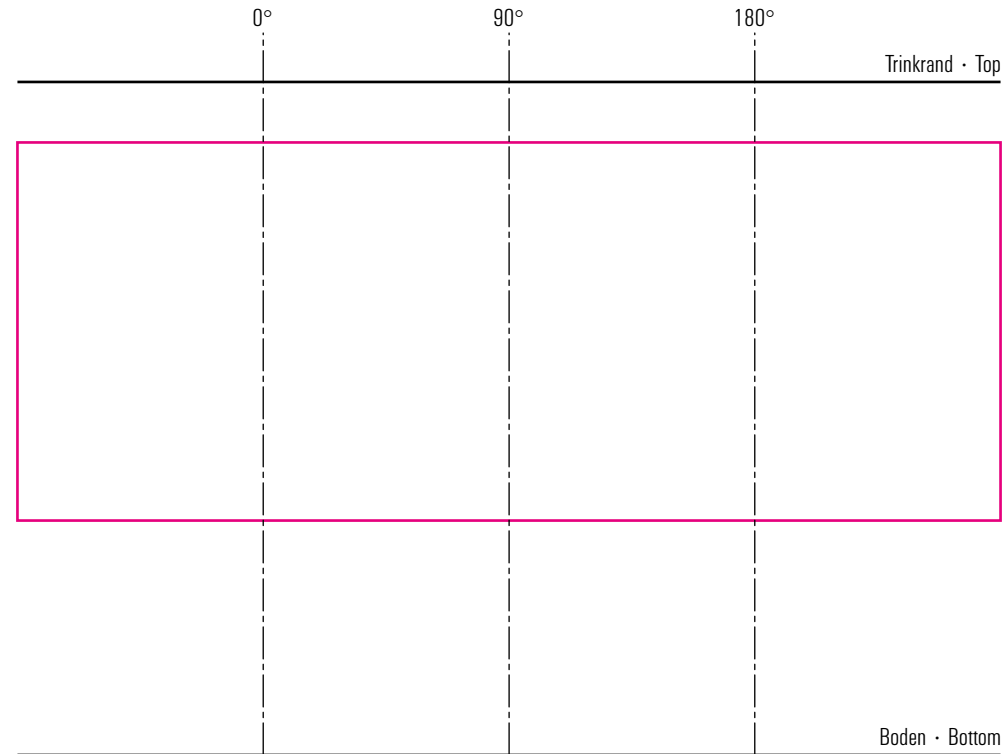

173/57

Standbogen

14-08-17

max. Druckfläche: Länge 130 mm, Höhe 50 mm
max. printing area: length 130 mm, height 50 mm

Dieser Korrektur-Abzug dient ausschließlich zur Darstellung des Dekors und des Druckstandes auf dem Artikel. Farben sind nicht verbindlich, da die Farben am Bildschirm von den glaskeramischen Druckfarben abweichen. Farbverbindlich sind nur Andruckmuster. Durch die Druckfreigabe des Bestellers übernimmt dieser die volle Verantwortung für Text- und Standfehler, die im freigegebenen Korrekturabzug ersichtlich waren.

Maßpfeil = 50 mm
Größenabweichungen bei Ausdruck möglich