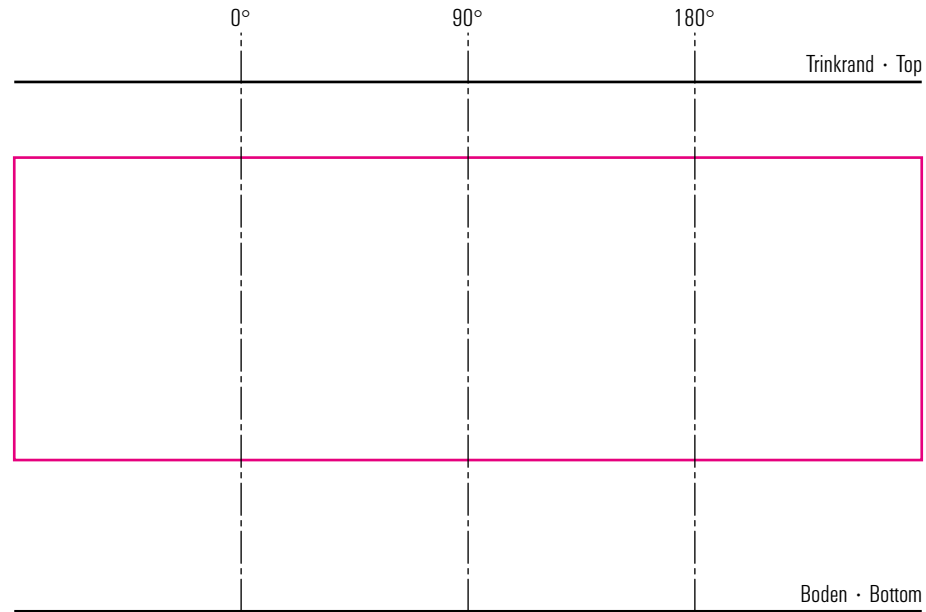

# Standbogen

14-08-17

max. Druckfläche: Länge 120 mm, Höhe 40 mm  
max. printing area: length 120 mm, height 40 mm

Maßpfeil = 50 mm  
Größenabweichungen bei Ausdruck möglich