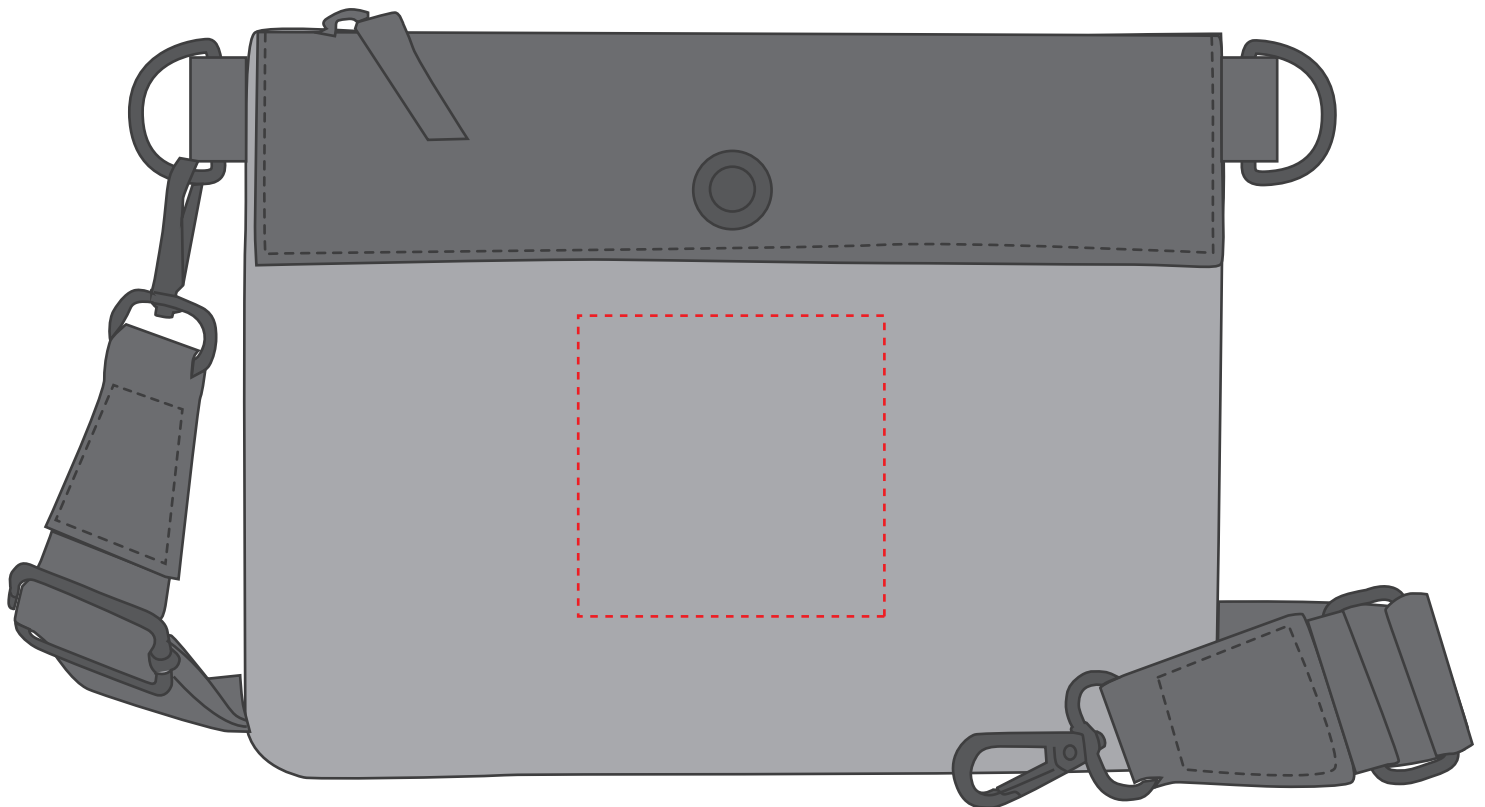

1816523 Reißverschluss-Tasche / zip bag LIFE

Fläche für Ihr Logo (B 7 cm x H 7 cm)
area for your logo (W 7 cm x H 7 cm)

Taschenmaß (BxHxT) / size of the bag (WxHxD):

23 cm x 17 cm

Achtung!

Die Werbeflächen können variieren. In Ausnahmefällen sind auch größere Flächen möglich. Bitte sprechen Sie uns an!

Attention!

The decoration area may differ in exceptional case larger areas can be realized. Please get in contact with us!

Spezifikationen:

alle gängigen Dateiformate möglich
Farbangaben in Pantone, HKS oder Isacord
keine Fotos und Verläufe umsetzbar
maximal 15 Farben