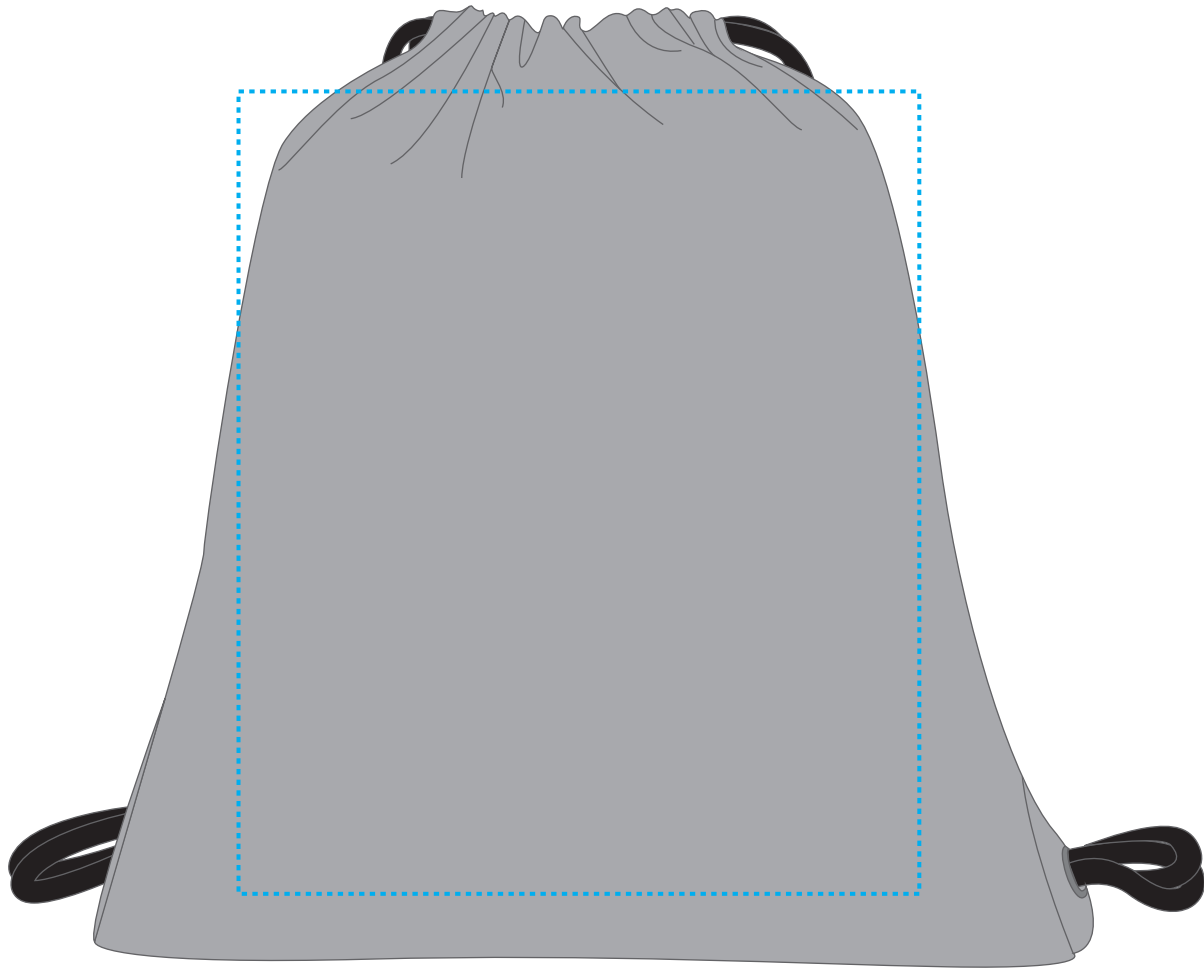

# 1816079 Zugbeutel / drawstring bag CARE

Fläche für Ihr logo  
area for your logo

(B 28 cm x H 33 cm)  
(W 28 cm x H 33 cm)

## Taschenmaß (BxH) / size of the bag (WxH):

36 cm x 44 cm