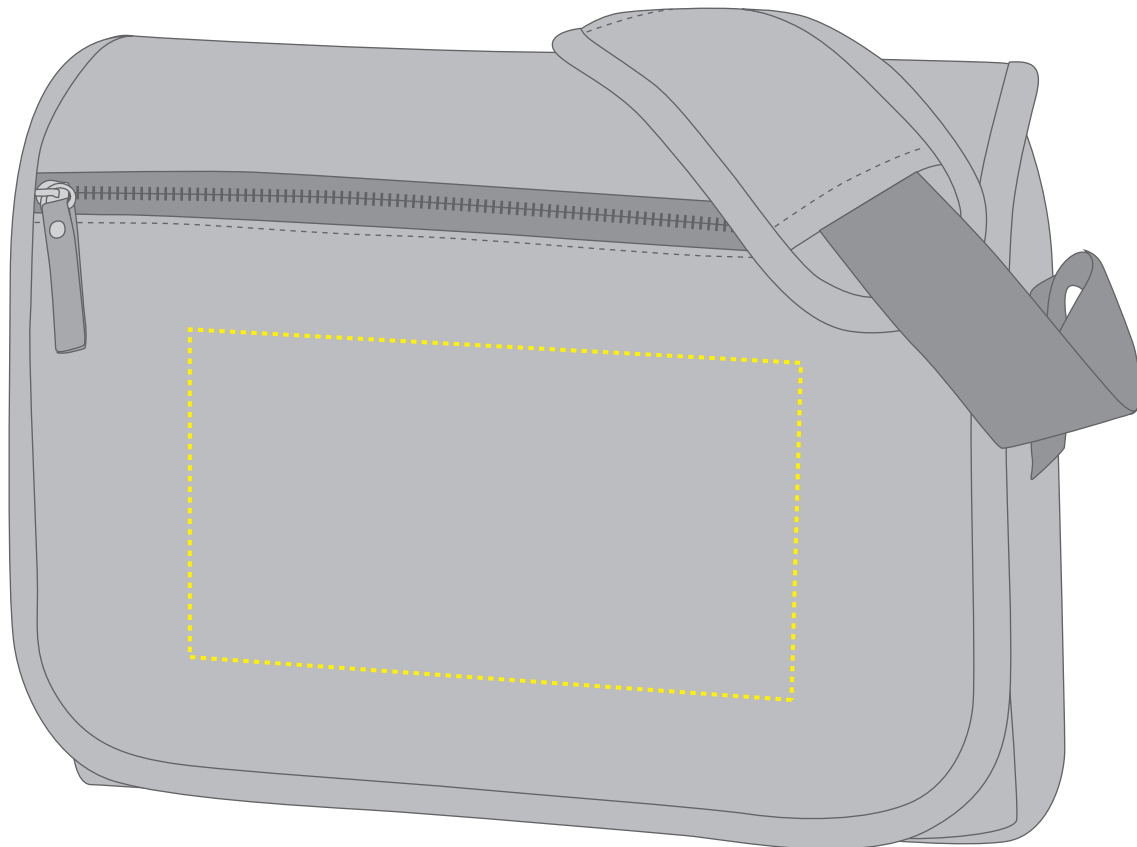

1816071 Umhängetasche / shoulder bag COUNTRY

Fläche für Ihr Logo (B 22 cm x H 12 cm)
area for your logo (W 22 cm x H 12 cm)

Taschenmaß (BxHxT) / size of the bag (WxHxD):

34 cm x 26 cm x 10 cm

Achtung!

Die Werbeflächen können variieren. In Ausnahmefällen sind auch größere Flächen möglich. Bitte sprechen Sie uns an!

further informati-

on for graphic designer:

fonts and graphics as vectors
minimum coat thickness: 1,0 mm
black, white, gold and silver:
minimum line width from screen printing