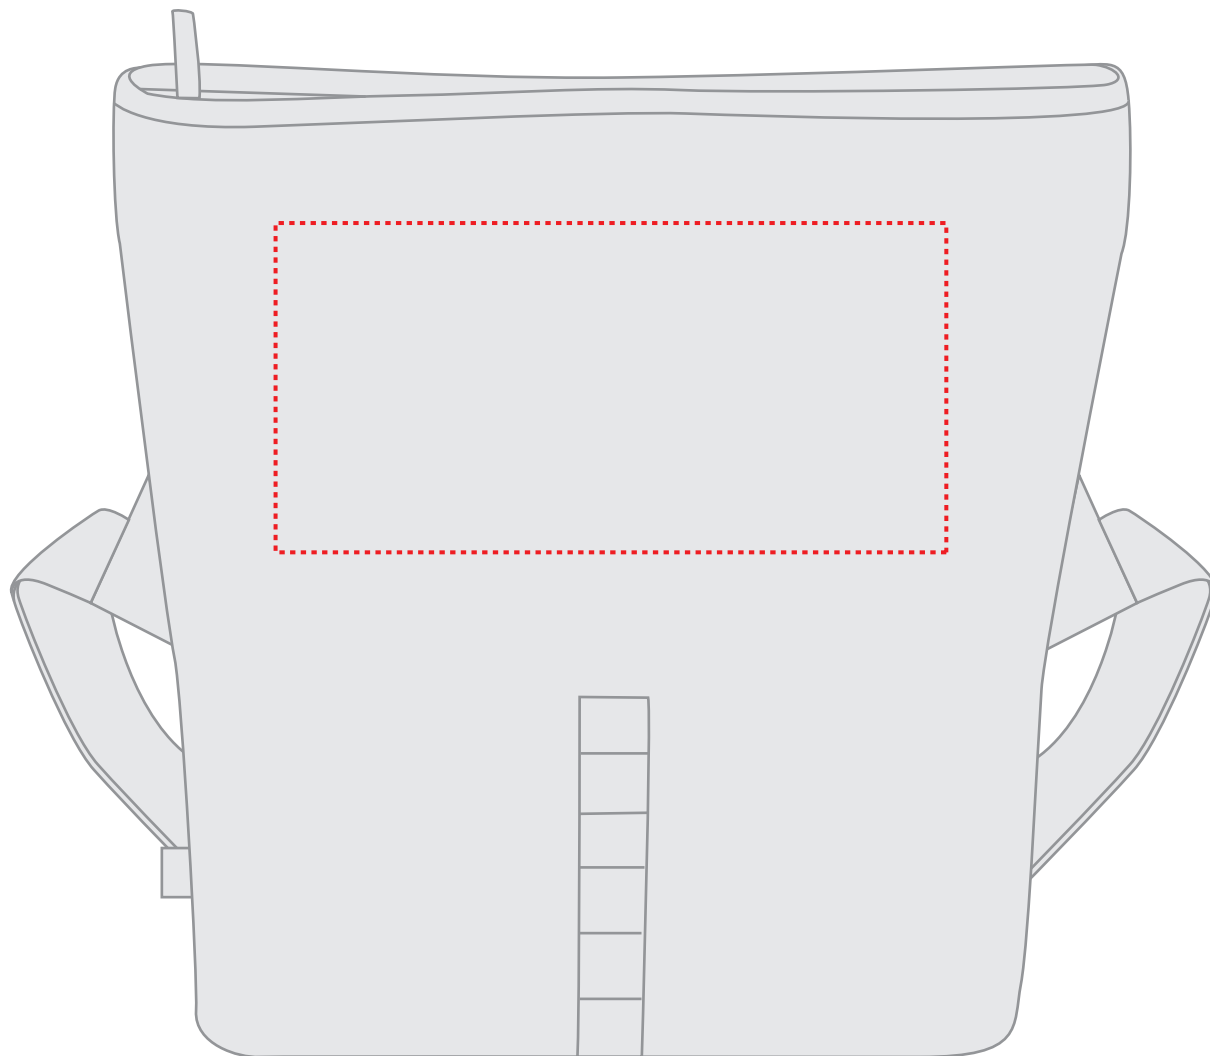

## Taschenmaß (BxHxT) / size of the bag (WxHxD):

35/44 cm x 30/34 cm x 13 cm