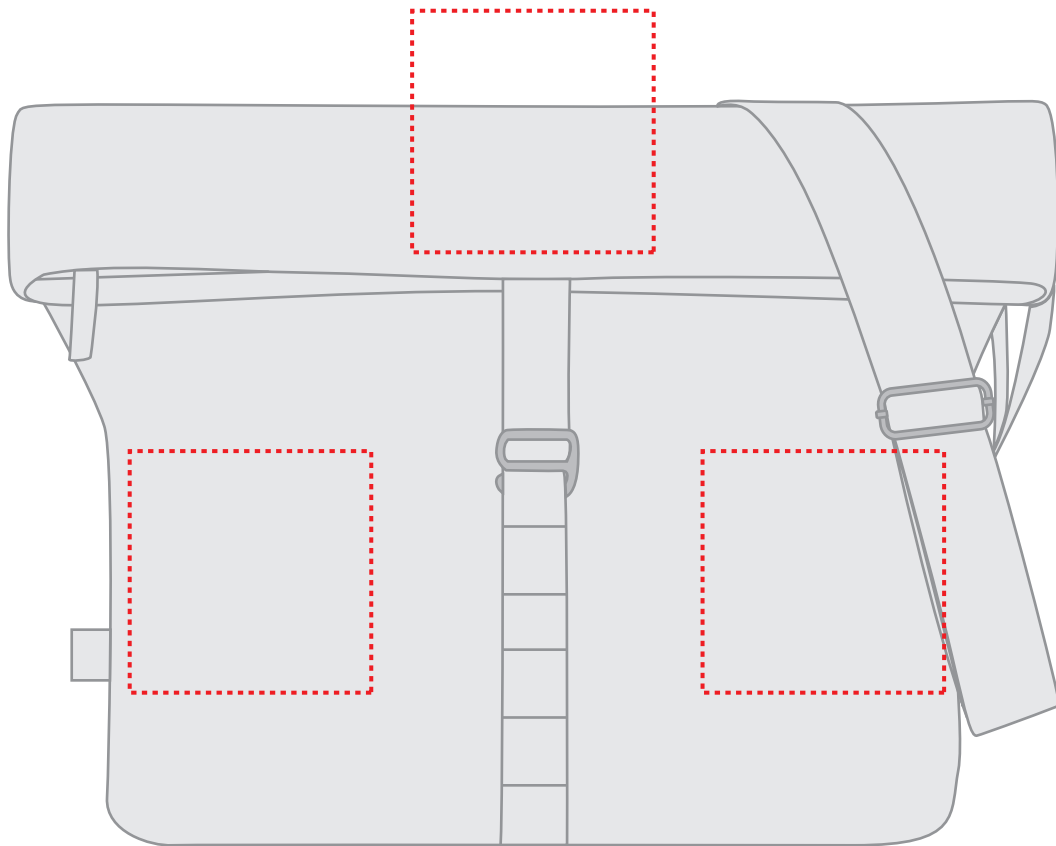

# 1816066 Umhängetasche / shoulder bag L00M

Fläche für Ihr Logo (B 10 cm x H 10 cm)  
area for your logo (W 10 cm x H 10 cm)

## Taschenmaß (BxHxT) / size of the bag (WxHxD):

35/44 cm x 30/34 cm x 13 cm