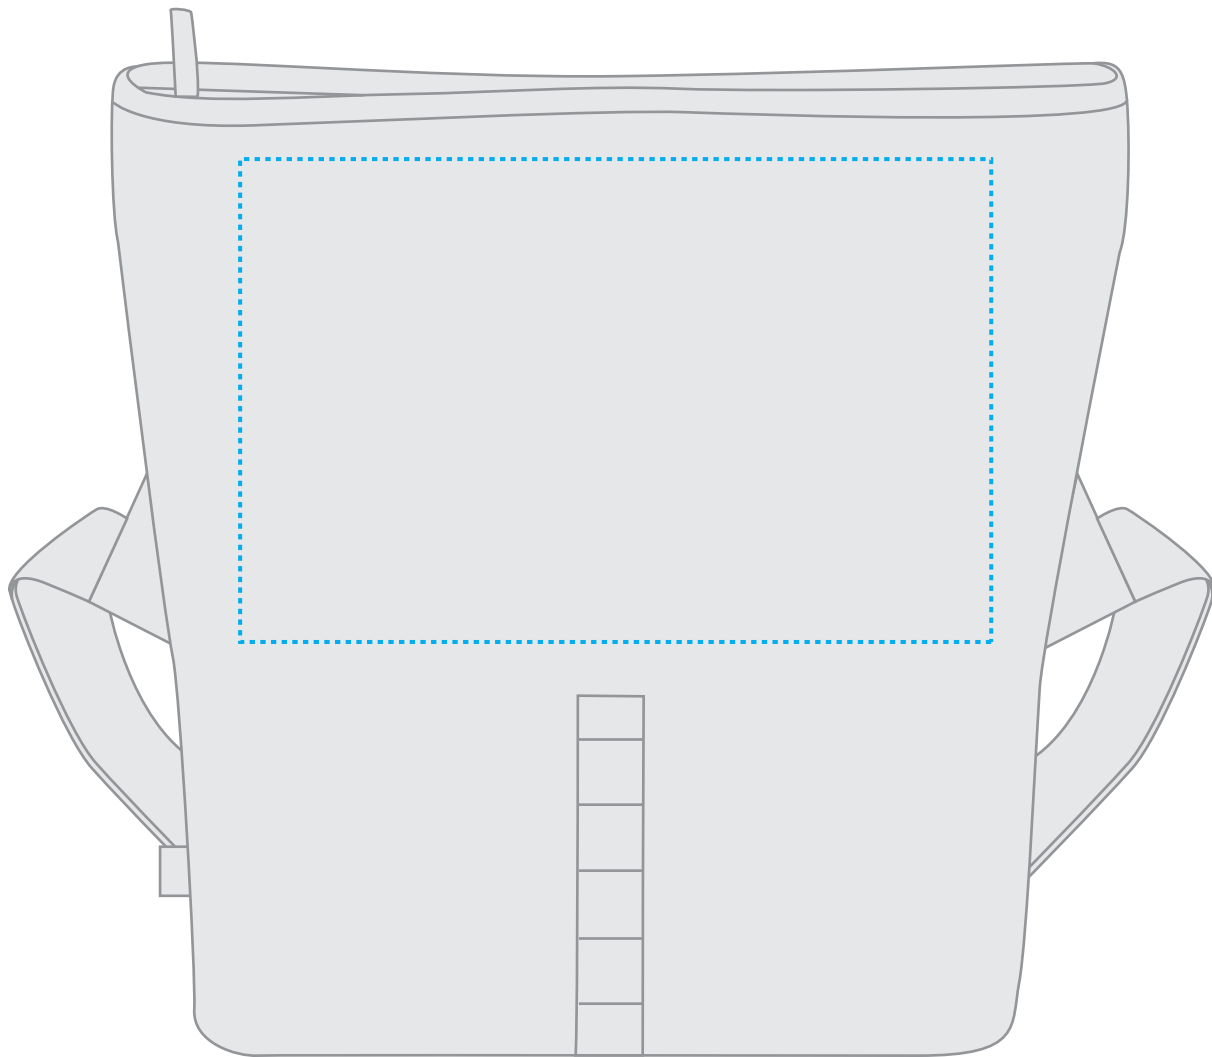

## Taschenmaß (BxHxT) / size of the bag (WxHxD):

35/44 cm x 30/34 cm x 13 cm