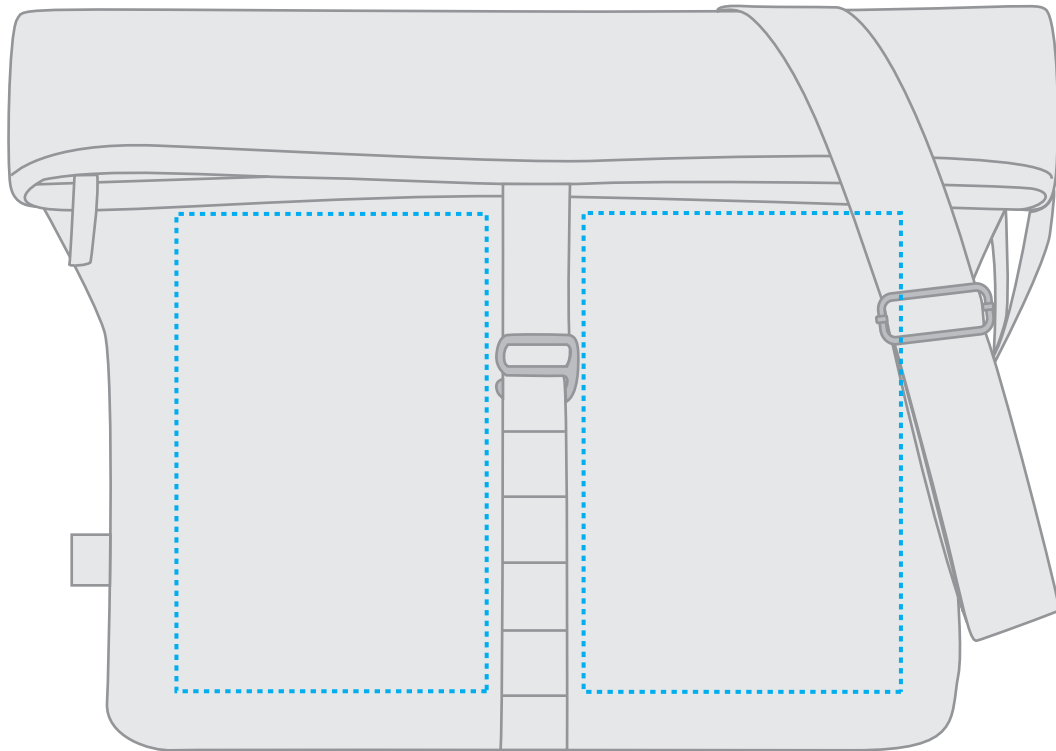

# 1816066 Umhängetasche / shoulder bag L00M

Fläche für Ihr Logo (B 13 cm x H 20 cm)  
area for your logo (W 13 cm x H 20 cm)

## Taschenmaß (BxHxT) / size of the bag (WxHxD):

35/44 cm x 30/34 cm x 13 cm