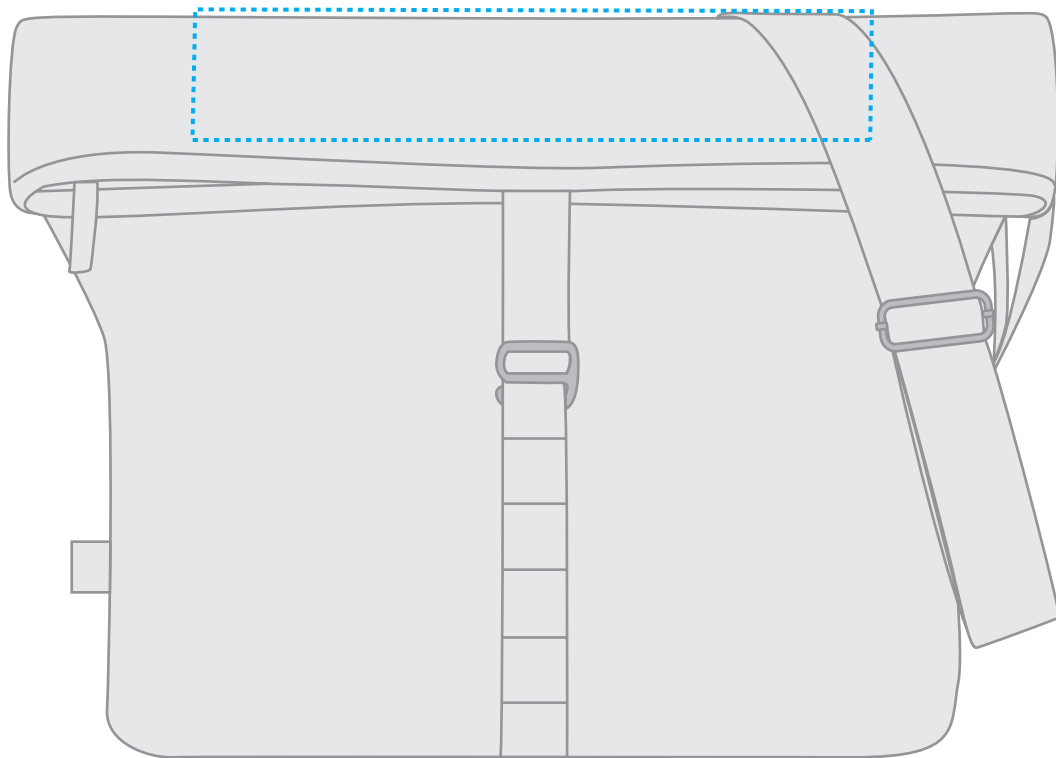

## Taschenmaß (BxHxT) / size of the bag (WxHxD):

35/44 cm x 30/34 cm x 13 cm