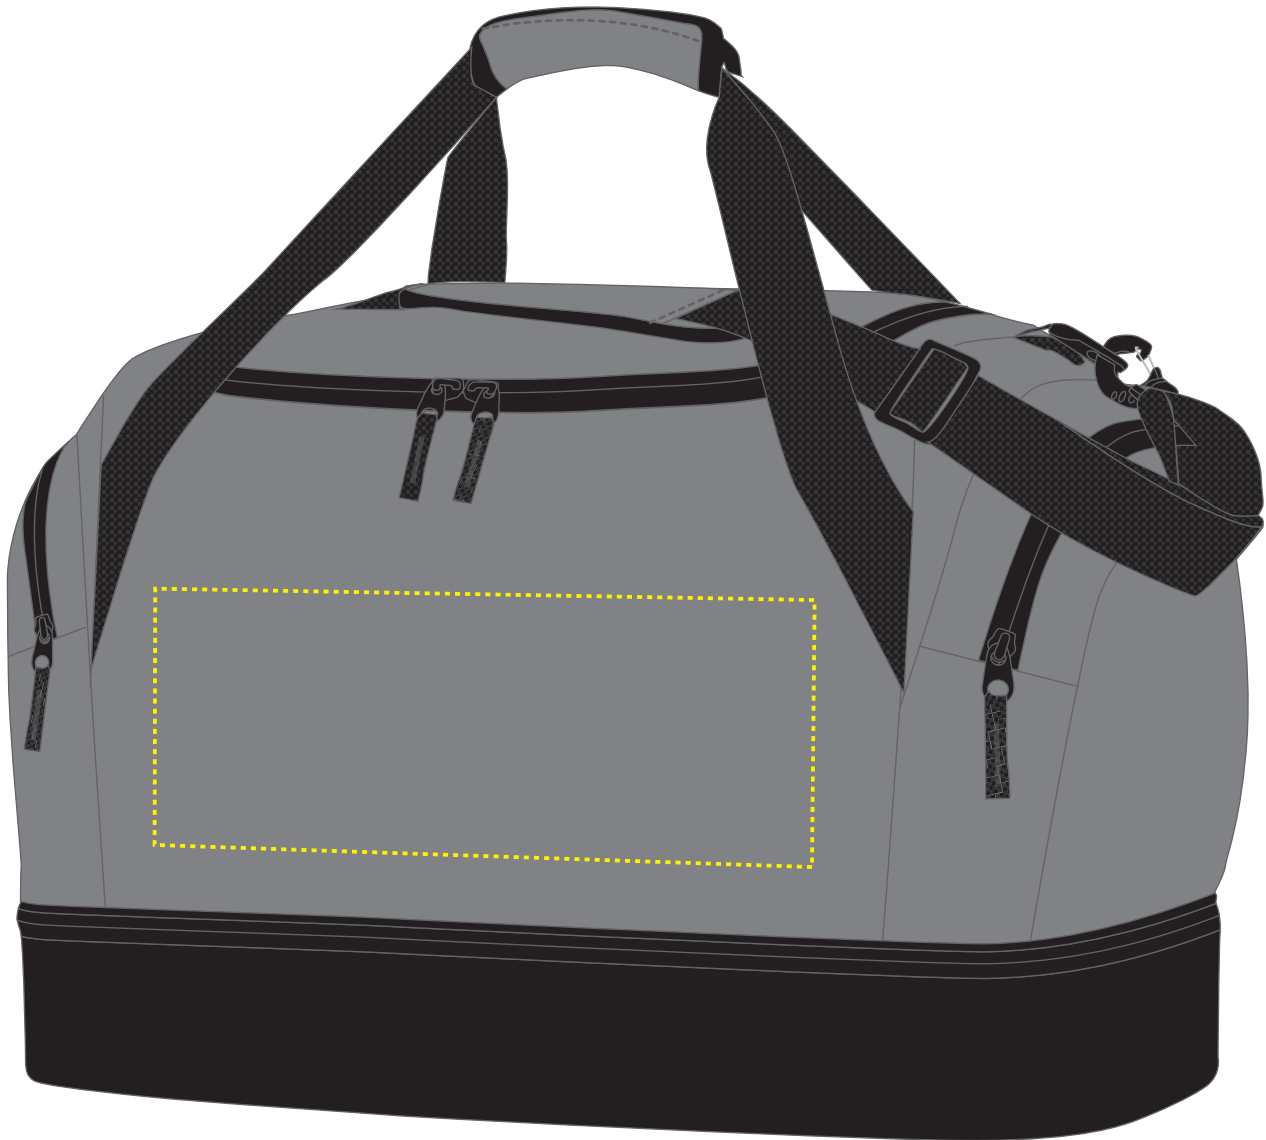

1815022 Sporttasche / sport bag TEAM

Fläche für Ihr Logo (B 33 cm x H 13 cm)
area for your logo (W 33 cm x H 13 cm)

Taschenmaß (BxHxT) / size of the bag (WxHxD):

55 cm x 36 cm x 30 cm

Achtung!

Die Werbeflächen können variieren. In Ausnahmefällen sind auch größere Flächen möglich. Bitte sprechen Sie uns an!