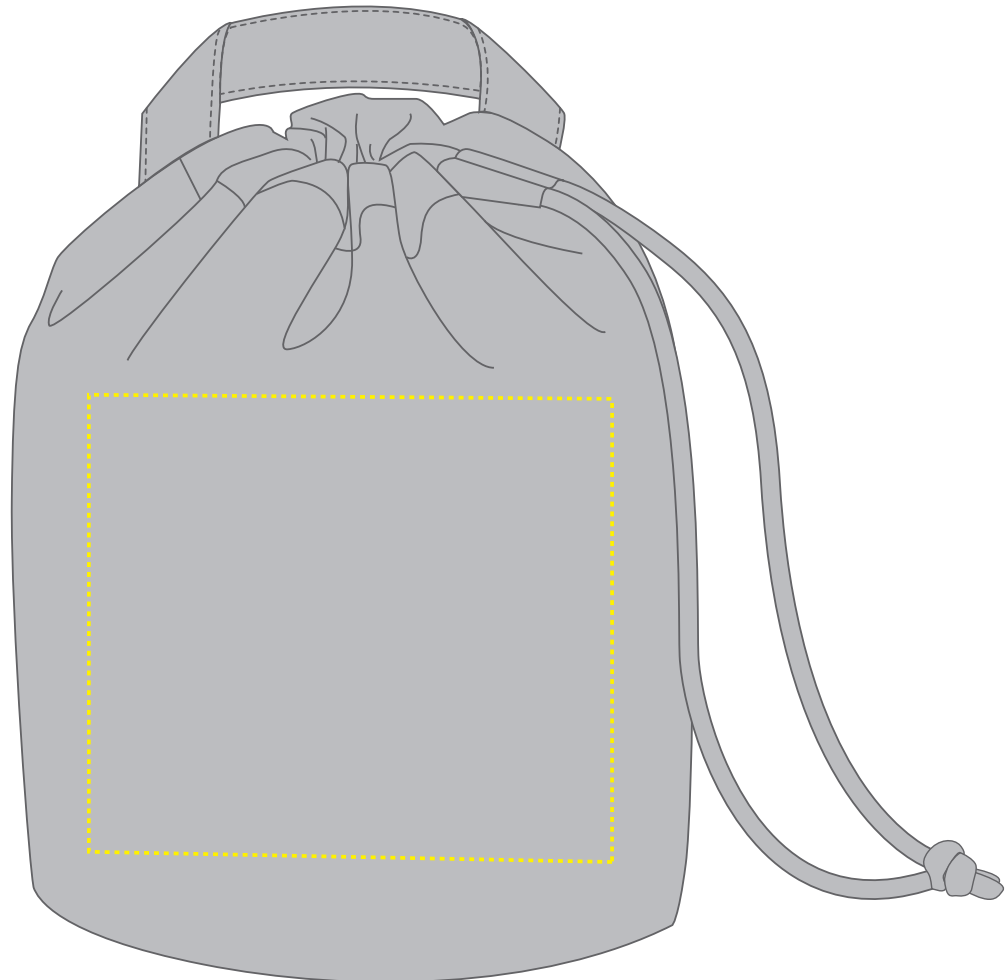

# 1815021 Beutel / bag ORGANIC

Fläche für Ihr Logo (B 12 cm x H 12 cm)  
area for your logo (W 12 cm x H 12 cm)

## Taschenmaß (BxHxT) / size of the bag (xH):

Ø 17 cm x 23 cm