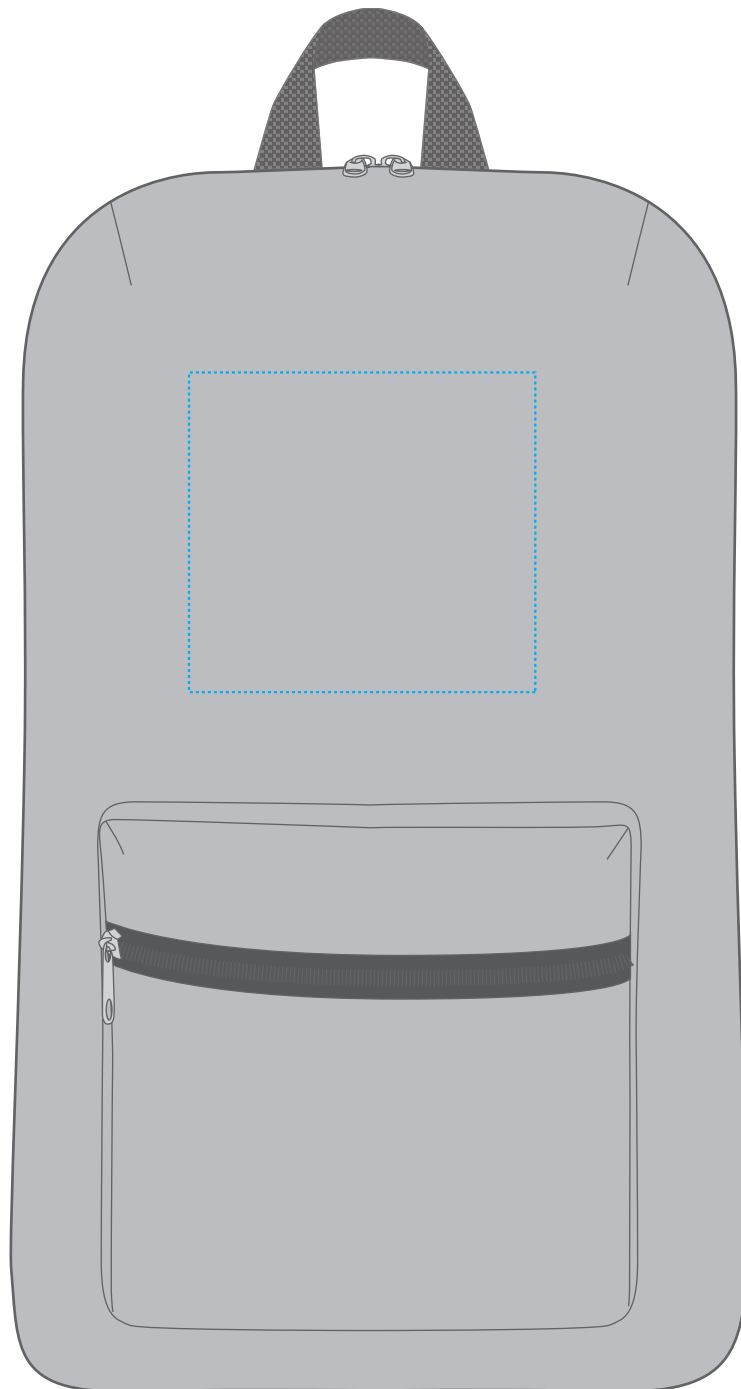

1815019 Rucksack / backpack SKY

Fläche für Ihr Logo (B 13 cm x H 12 cm)
area for your logo (W 13 cm x H 12 cm)

Taschenmaß (BxHxT) / size of the bag (WxHxD):

27 cm x 42 cm x 14 cm

Achtung!

Die Werbeflächen können variieren. In Ausnahmefällen sind auch größere Flächen möglich. Bitte sprechen Sie uns an!

Taschenmaß (BxHxT) / size of the bag (WxHxD):

27 cm x 42 cm x 14 cm

Achtung!

Die Werbeflächen können variieren. In Ausnahmefällen sind auch größere Flächen möglich. Bitte sprechen Sie uns an!

Attention!

The decoration area may differ in exceptional case larger areas can be realized. Please get in contact with us!