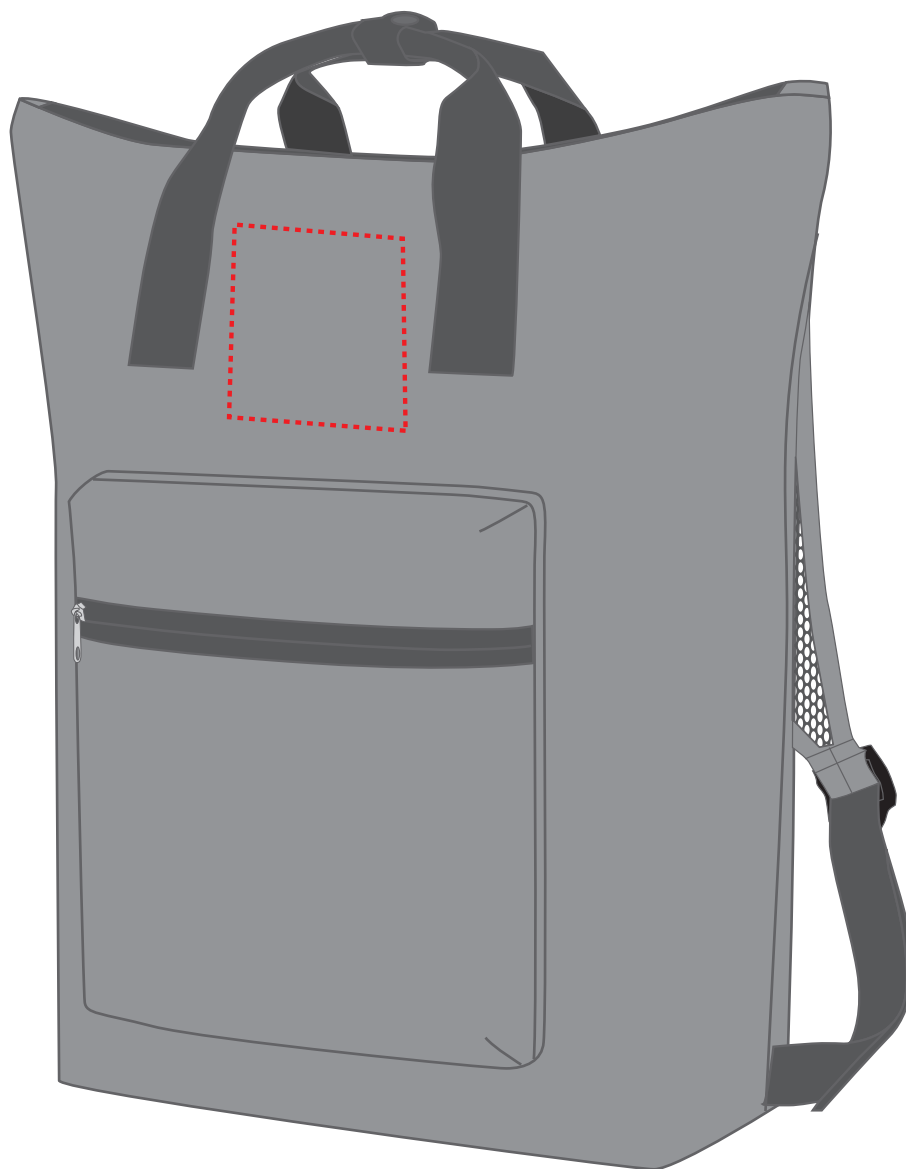

1815016 Multibag SKY

Fläche für Ihr Logo (B 8 cm x H 8 cm)
area for your logo (W 8 cm x H 8 cm)

Taschenmaß (BxHxT) / size of the bag (WxHxD):

41 cm x 43 cm x 13 cm

Achtung!

Die Werbeflächen können variieren. In Ausnahmefällen sind auch größere Flächen möglich. Bitte sprechen Sie uns an!