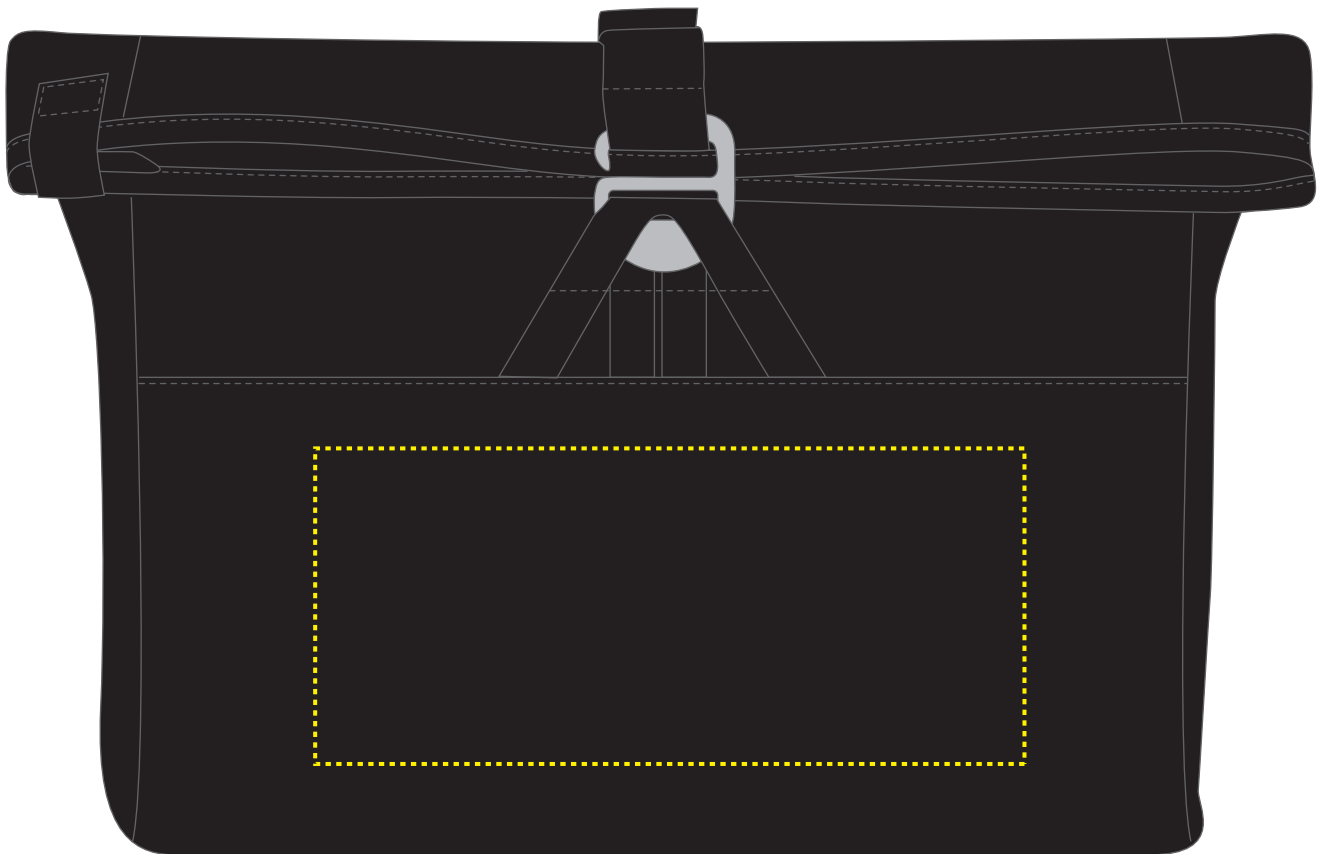

# 1815011 Notebook-Tasche/ notebook-bag LOFT

Fläche für Ihr Logo (B 25 cm x H 11 cm)  
area for your logo (W 25 cm x H 11 cm)

## Taschenmaß (BxHxT) / size of the bag (WxHxD):

40 cm x 30/42 cm x 13 cm