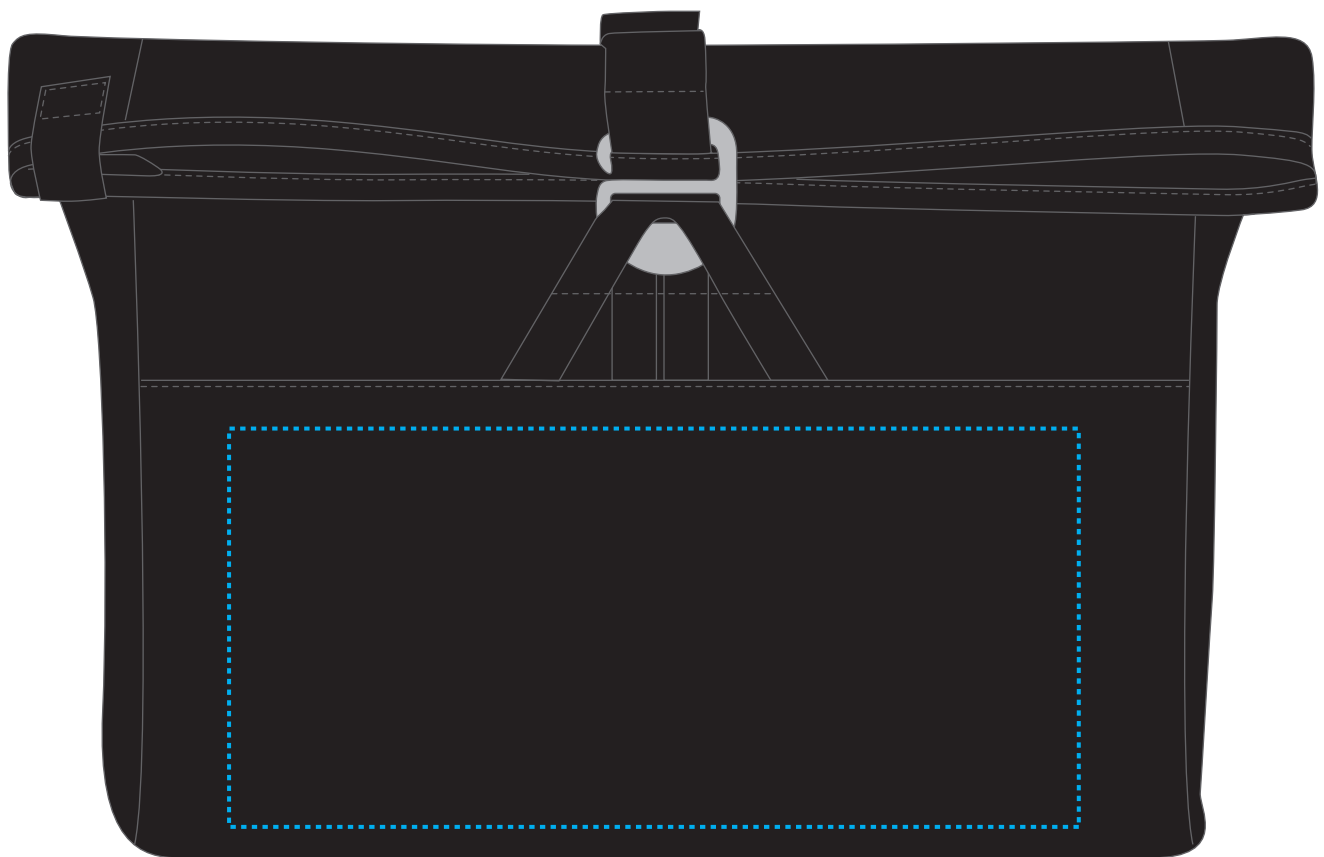

1815011 Notebook-Tasche/ notebook-bag LOFT

Fläche für Ihr Logo (B 32 cm x H 15 cm)
area for your logo (W 32 cm x H 15 cm)

Taschenmaß (BxHxT) / size of the bag (WxHxD):
40 cm x 30/42 cm x 13 cm

Achtung!

Die Werbeflächen können variieren. In Ausnahmefällen sind auch größere Flächen möglich. Bitte sprechen Sie uns an!

Attention!

The decoration area may differ in exceptional case larger areas can be realized. Please get in contact with us!

Spezifikationen:

Datei als eps, pdf oder ai
Farbangaben in Pantone
maximal 6 Farben
Verläufe sind nicht möglich

Specifications:

print file as eps, pdf or ai
colour code in Pantone
at maximum 6 colours
no gradients possible

Weitere Infos für Grafiker:

Schriften und Grafiken als Vektoren
minimale Strichstärke: 0,6 / neg. 0,8