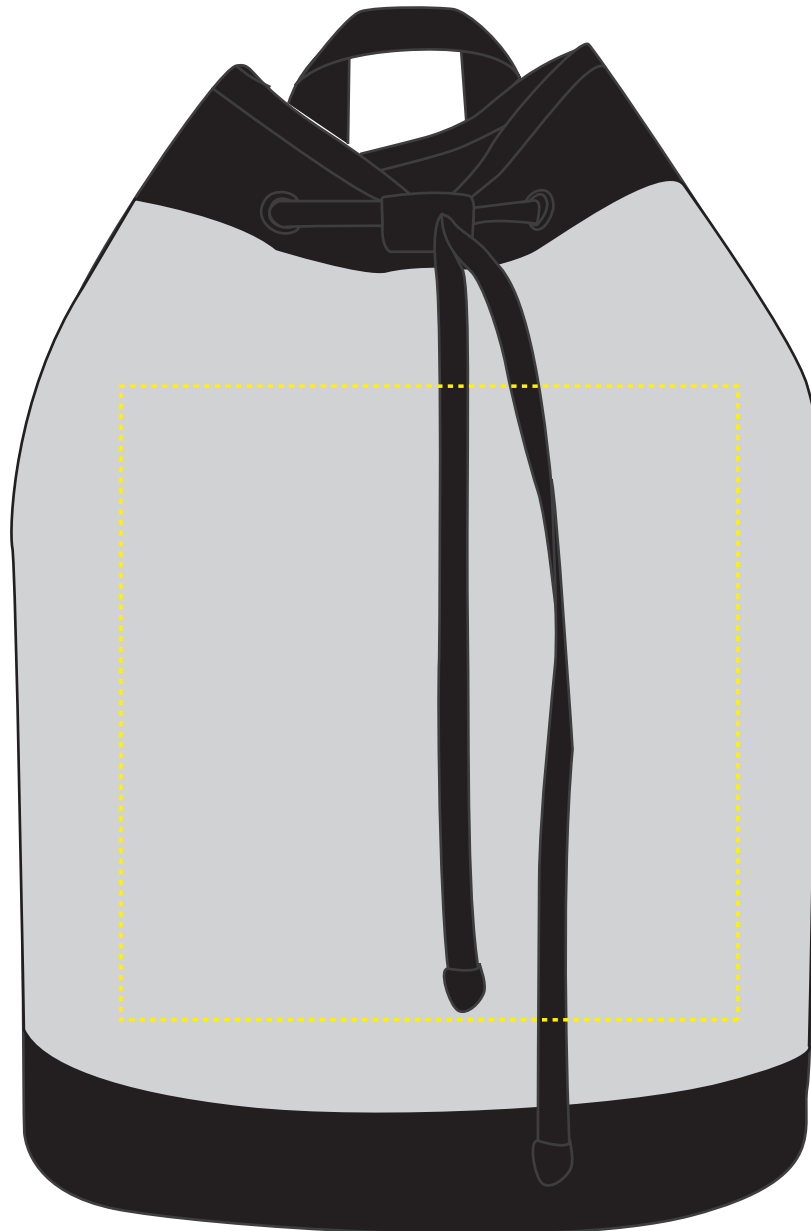

1814029 Matchesack / duffle bag ELEGANCE

Fläche für Ihr Logo (B 21 cm x H 21 cm)
area for your logo (W 21 cm x H 21 cm)

Taschenmaß (BxHxT) / size of the bag (WxHxD):

23,5 x 40 x 17,5 cm

Achtung!

Die Werbeflächen können variieren. In Ausnahmefällen sind auch größere Flächen möglich. Bitte sprechen Sie uns an!

further information for graphic designer:

fonts and graphics as vectors
minimum coat thickness: 1,0 mm
black, white, gold and silver:
minimum line width from screen printing