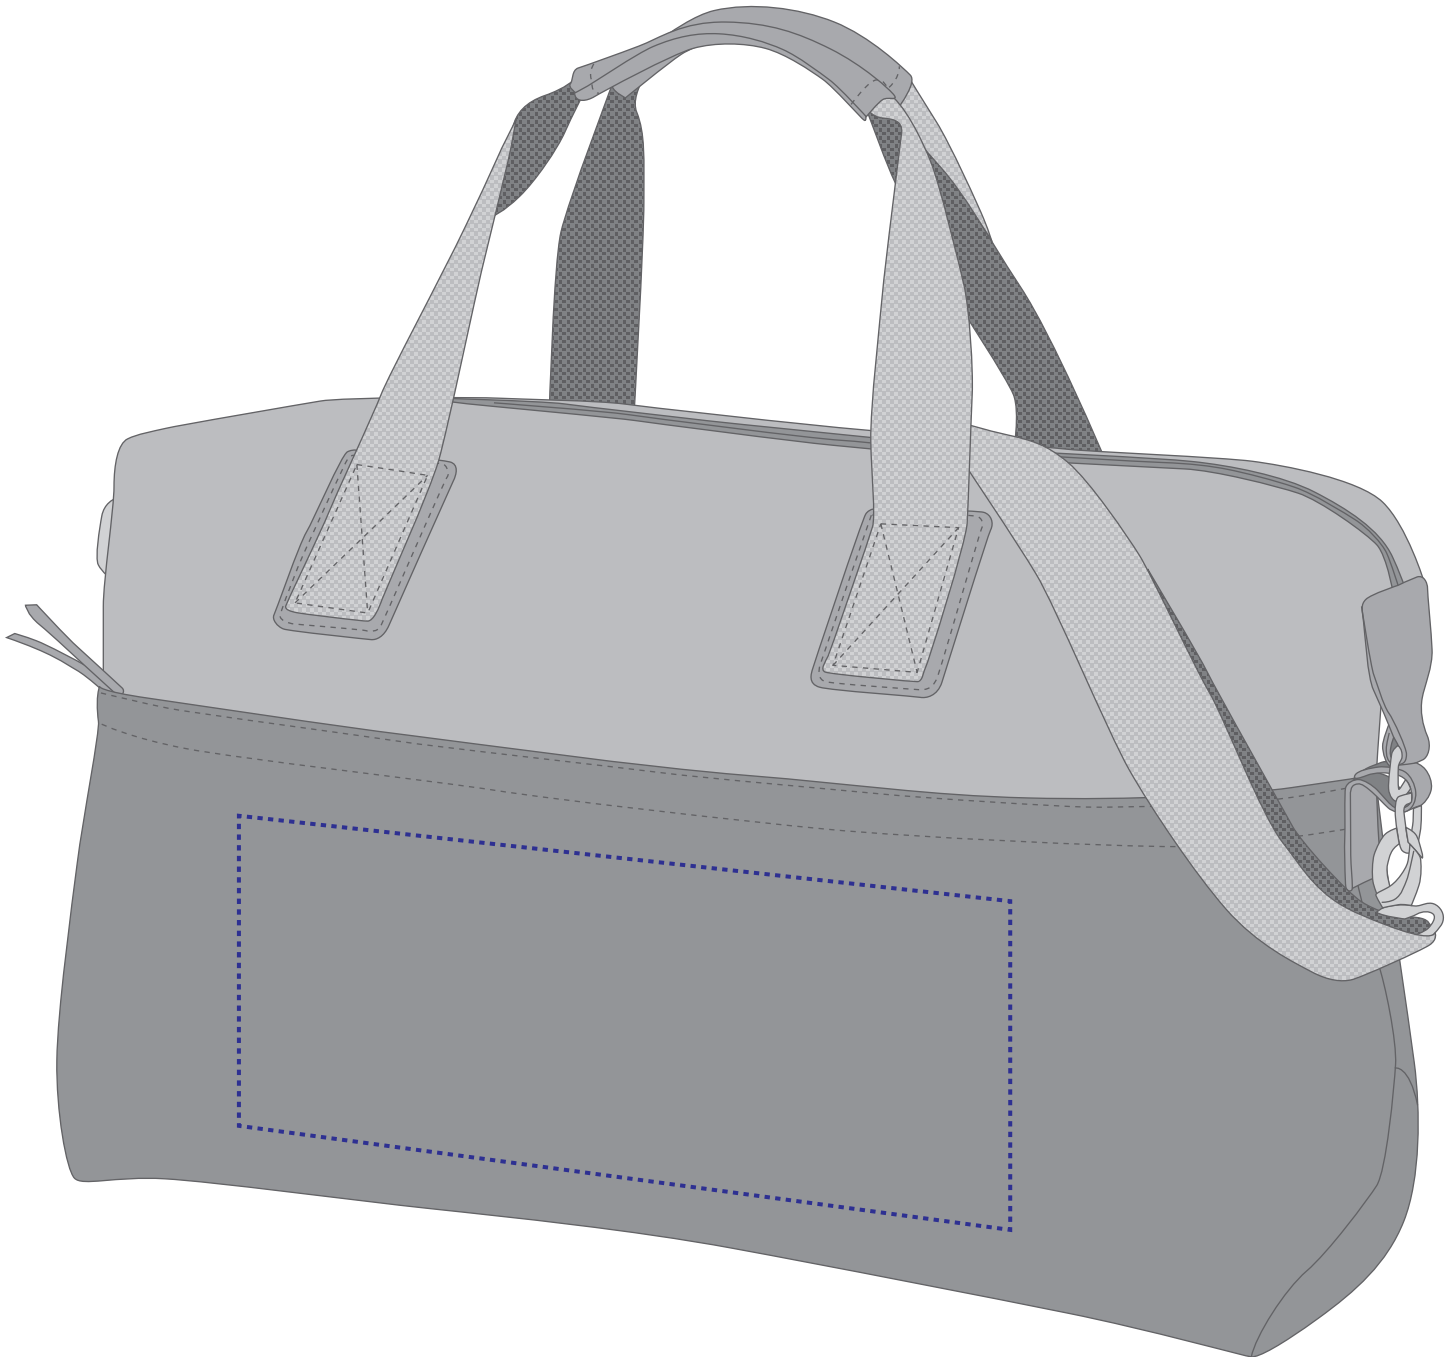

### Taschenmaß (BxHxT) / size of the bag (WxHxD):

50 cm x 31 cm x 20 cm