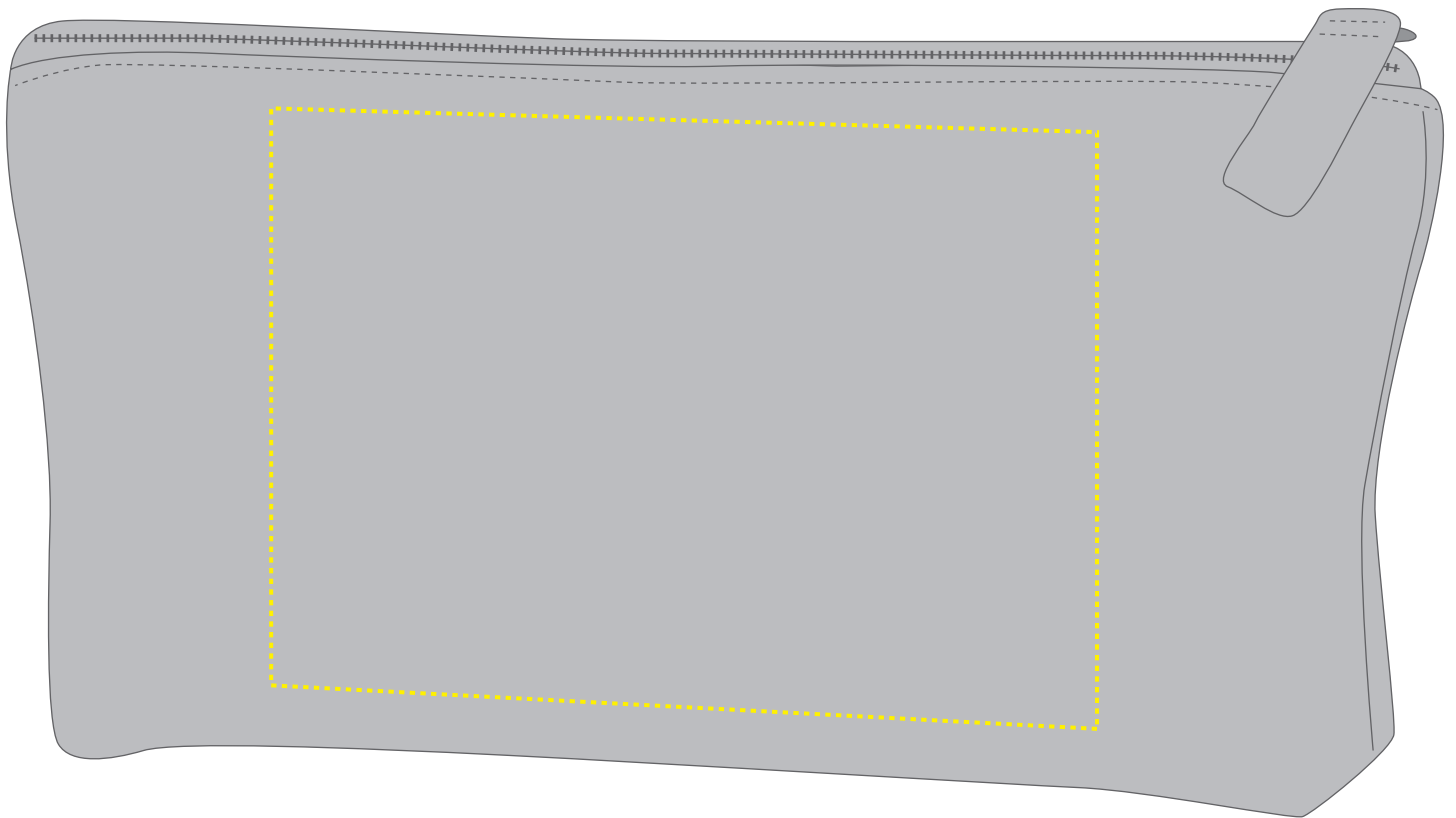

# 1814013 Reißverschluss-Tasche / zipper bag ORGANIC L

Fläche für Ihr Logo (B 17,5 cm x H 12,5 cm)  
area for your logo (W 17,5 cm x H 12,5 cm)

## Taschenmaß (BxHxT) / size of the bag (WxHxD):

30 cm x 16 cm x 8 cm