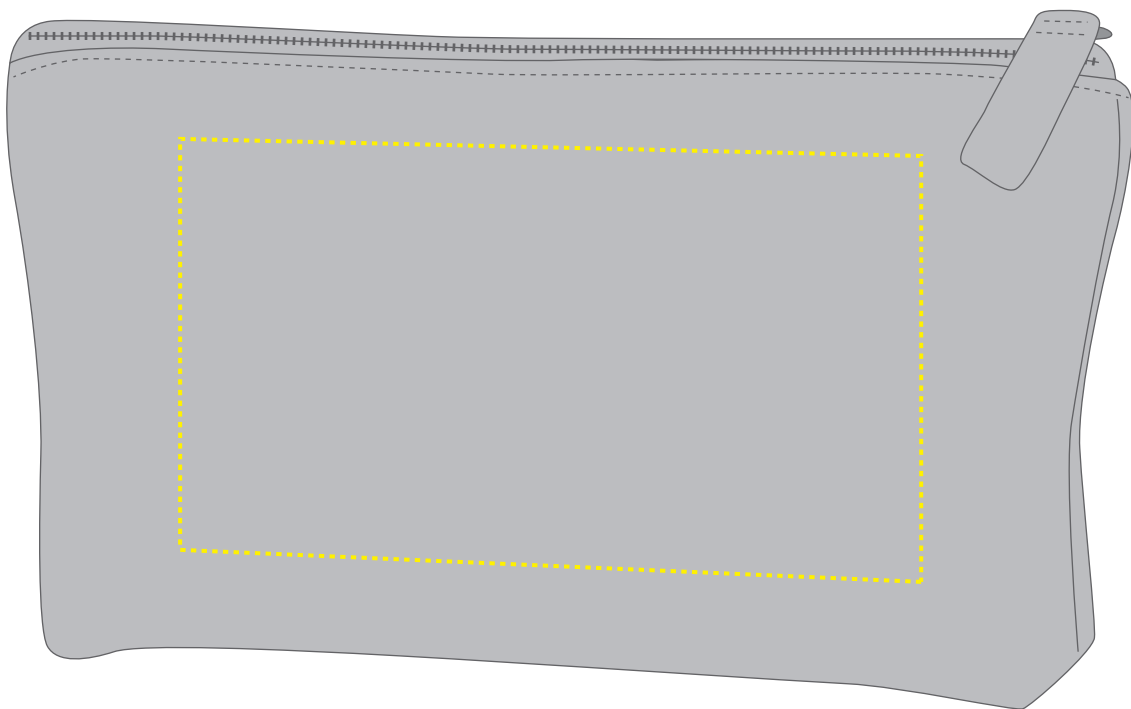

1814012 Reißverschluss-Tasche / zipper bag ORGANIC M

Fläche für Ihr Logo (B 17 cm x H 8,5 cm)
area for your logo (W 17 cm x H 8,5 cm)

Taschenmaß (BxHxT) / size of the bag (WxHxD):

25 cm x 14 cm x 6 cm

Achtung!

Schriften und Grafiken als Vektoren
minimale Strichstärke: 1,0 mm
schwarz, weiß, gold und silber:
Mindeststrichstärke vom Siebdruck

further information for graphic designer:

fonts and graphics as vectors
minimum coat thickness: 1,0 mm
black, white, gold and silver:
minimum line width from screen printing