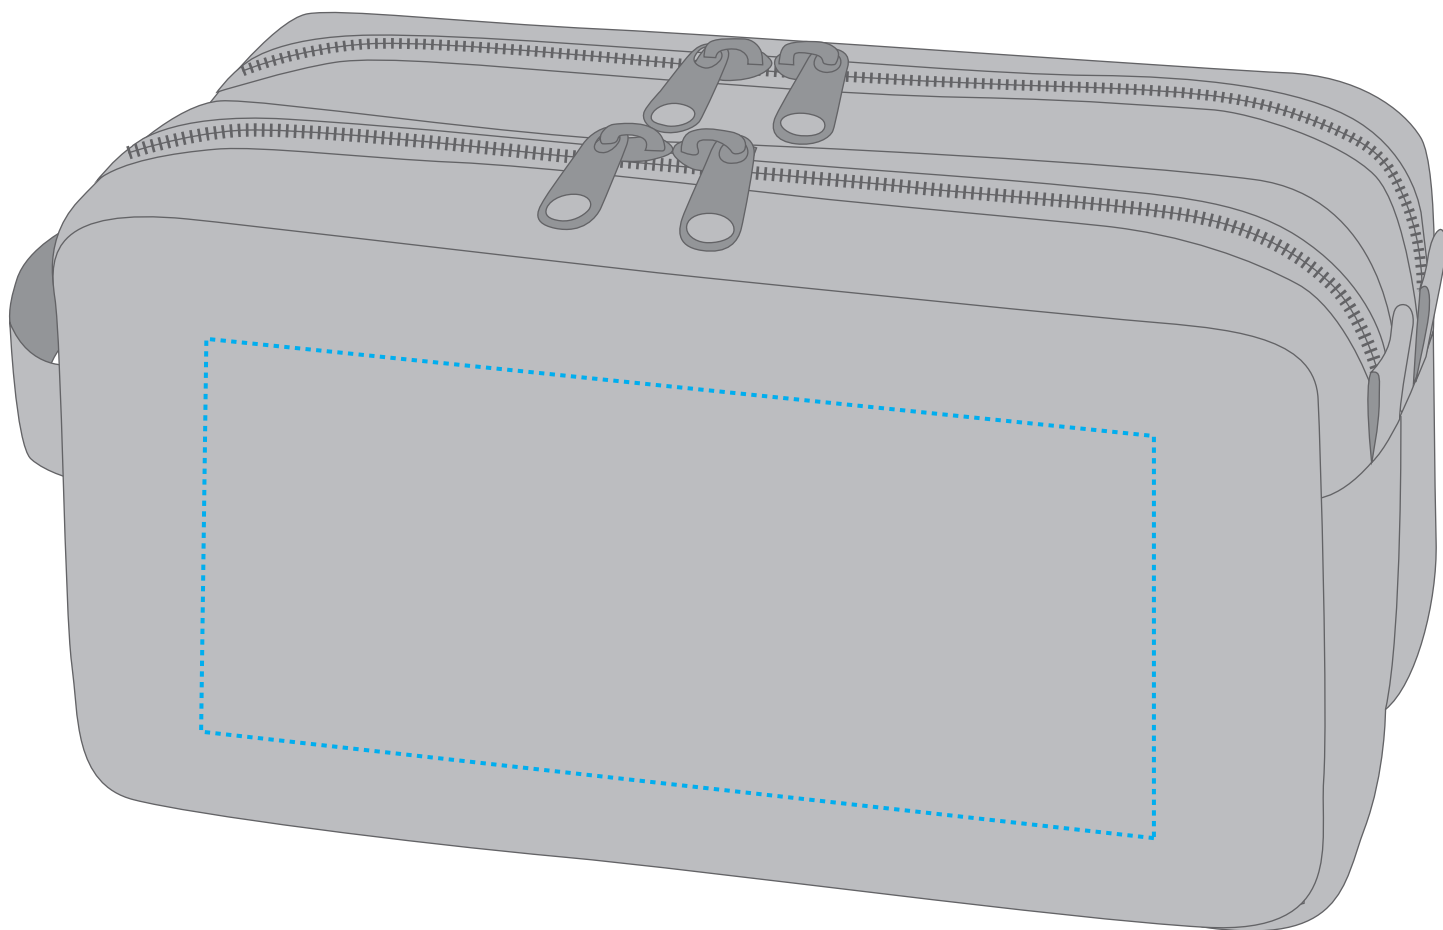

1814009 Necessaire / nécessaire TRAVEL

Fläche für Ihr Logo (B 20 cm x H 8 cm)
area for your logo (W 20 cm x H 8 cm)

Taschenmaß (BxHxT) / size of the bag (WxHxD):

26 cm x 14 cm x 11 cm

Achtung!

Die Werbeflächen können variieren. In Ausnahmefällen sind auch größere Flächen möglich. Bitte sprechen Sie uns an!

Attention!

The decoration area may differ in exceptional case larger areas can be realized. Please get in contact with us!

Spezifikationen:

Datei als eps, pdf oder ai
Farbangaben in Pantone
maximal 6 Farben
Verläufe sind nicht möglich

Specifications:

print file as eps, pdf or ai
colour code in Pantone
at maximum 6 colours
no gradients possible

Weitere Infos für Grafiker:

Schriften und Grafiken als Vektoren
minimale Strichstärke: 0,6 / neg. 0,8