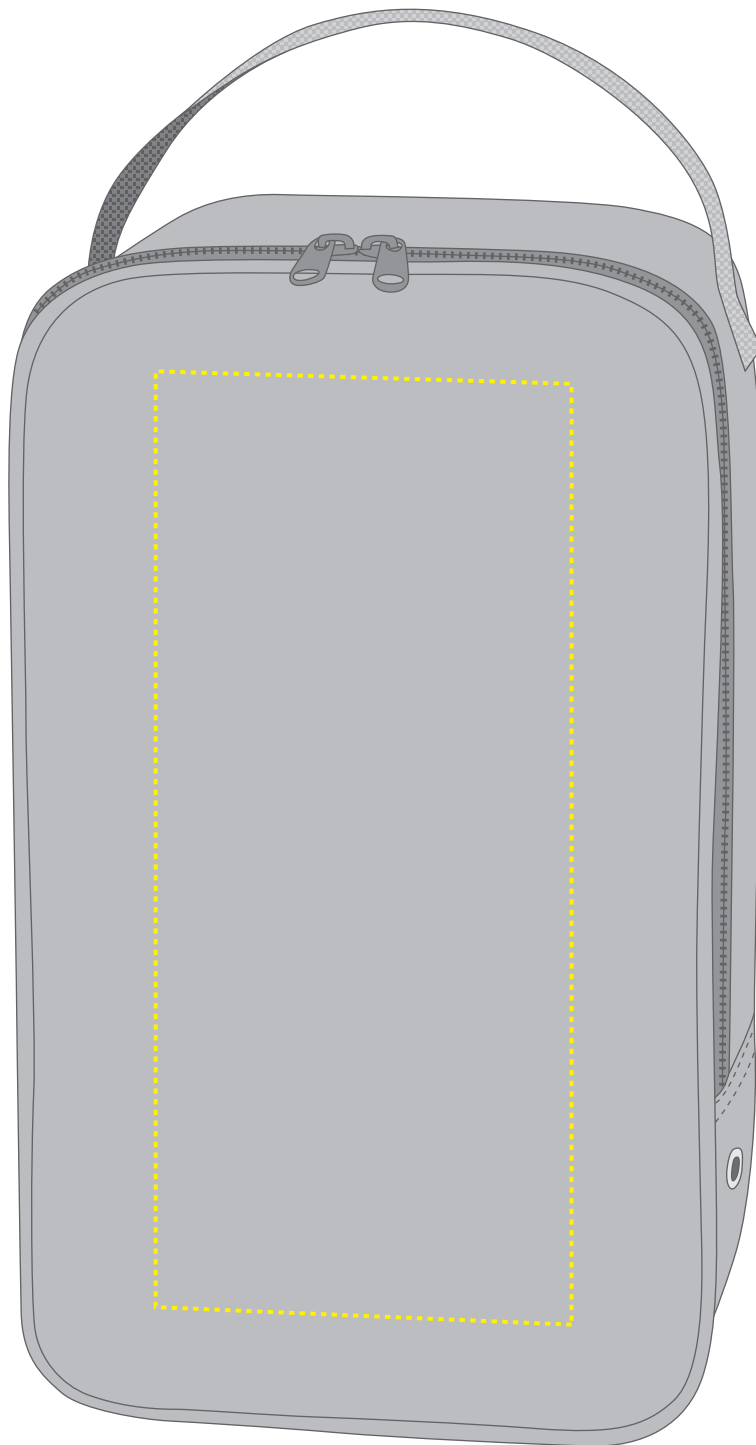

1814007 Schuhtasche / shoe bag SOLUTION

Fläche für Ihr Logo (B 13,5 cm x H 32 cm)
area for your logo (W 13,5 cm x H 32 cm)

Taschenmaß (BxHxT) / size of the bag (WxHxD):

21 cm x 38 cm x 15 cm

Achtung!

Die Werbeflächen können variieren. In Ausnahmefällen sind auch größere Flächen möglich. Bitte sprechen Sie uns an!

Attention!

The decoration area may differ in exceptional case larger areas can be realized. Please get in contact with us!

Spezifikationen:

Datei als eps, tiff, jpg, pdf oder ai
Farbangaben in Pantone, HKS
oder CMYK

further information for graphic designer:

fonts and graphics as vectors
minimum coat thickness: 1,0 mm
black, white, gold and silver:
minimum line width from screen printing