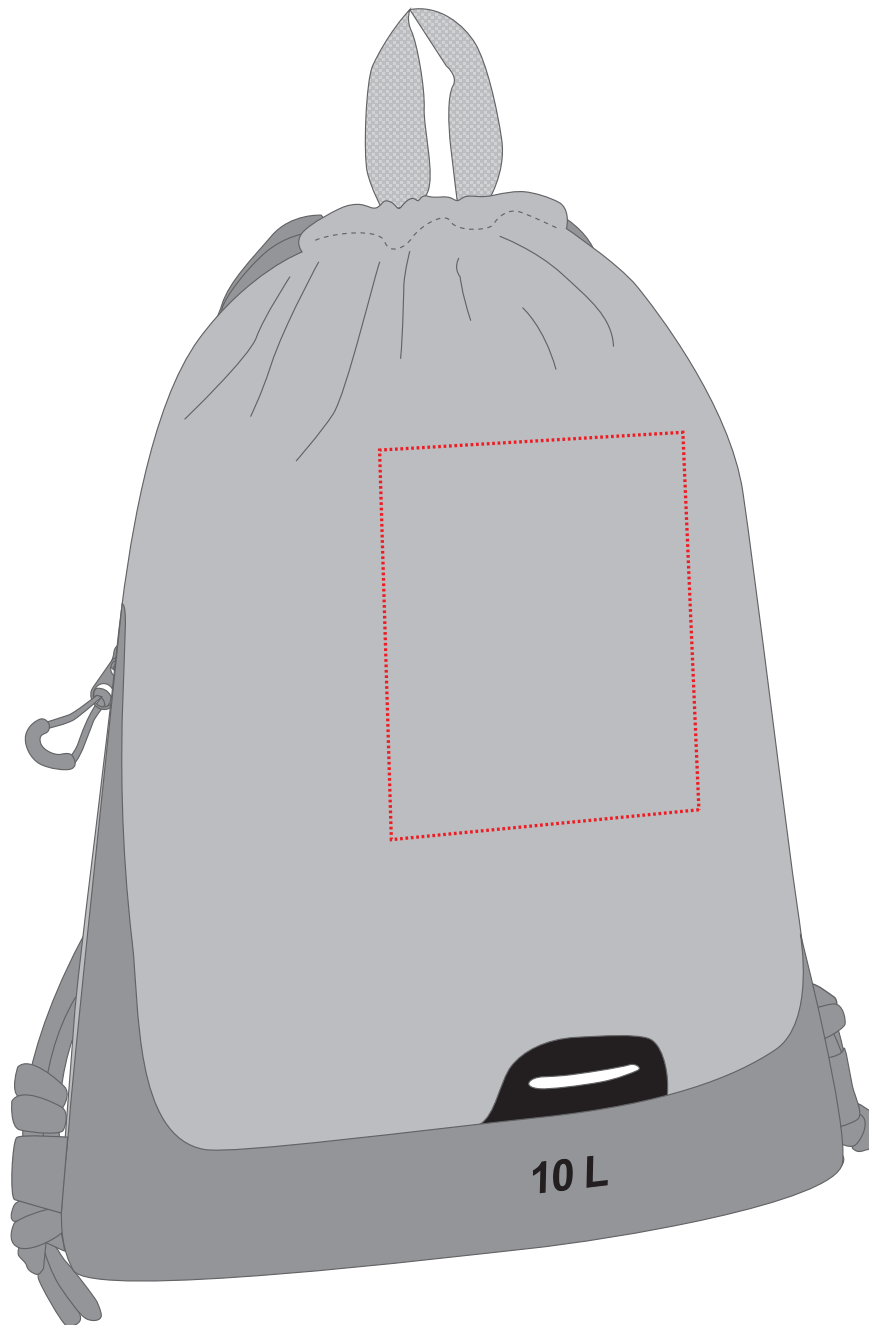

1813349 Zugbeutel / drawstring bag STEP

Fläche für Ihr Logo (B 15,5 cm x H 15,5 cm)
area for your logo (W 15,5 cm x H 15,5 cm)

Taschenmaß (BxH) / size of the bag (WxH):

36,5 cm x 45,5 cm

Achtung!

Die Werbeflächen können variieren. In Ausnahmefällen sind auch größere Flächen möglich. Bitte sprechen Sie uns an!

Attention!

The decoration area may differ in exceptional case larger areas can be realized. Please get in contact with us!

Spezifikationen:

alle gängigen Dateiformate möglich
Farbangaben in Pantone, HKS oder Isacord
keine Fotos und Verläufe umsetzbar
maximal 15 Farben