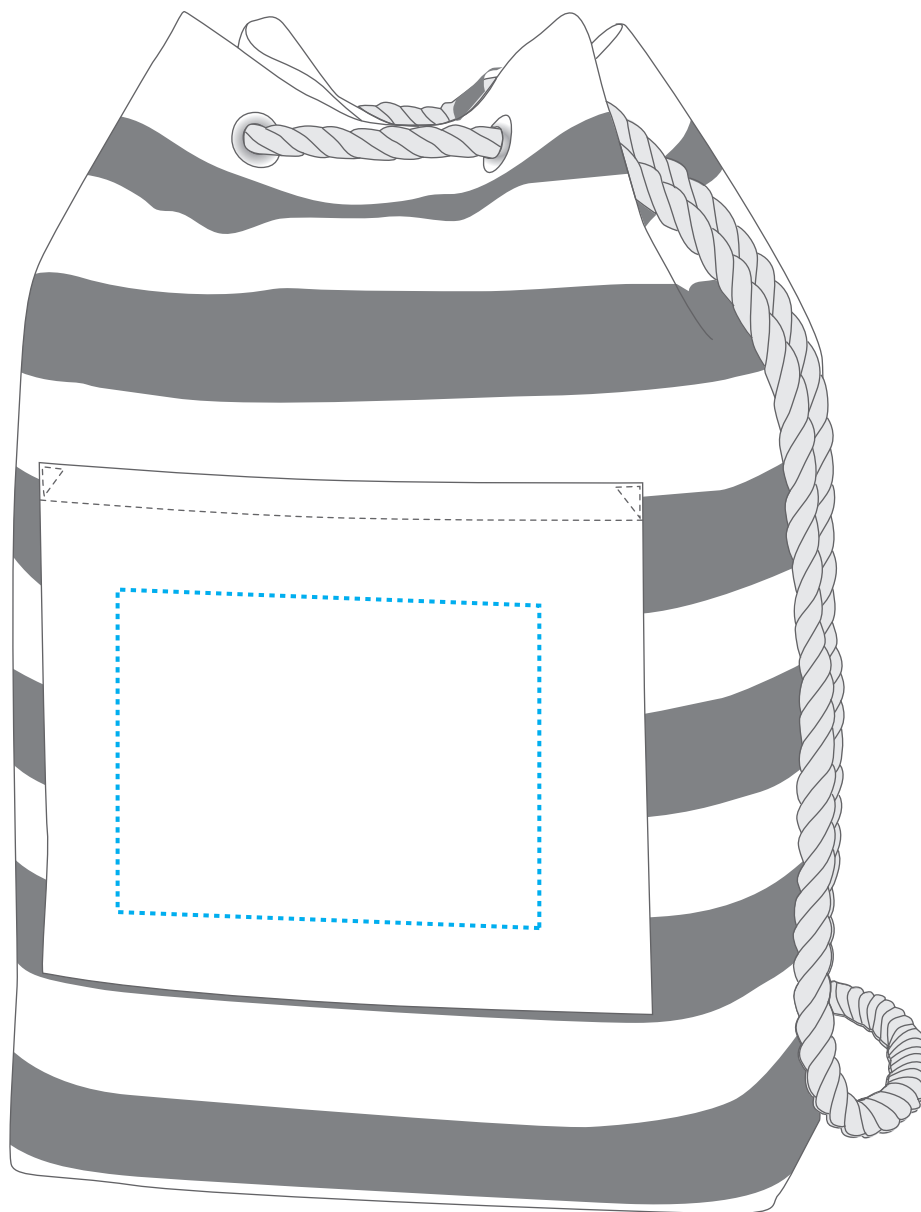

# 1813348 Rucksack / backpack BEACH

Fläche für Ihr Logo (B 17 cm x H 13 cm)  
area for your logo (W 17 cm x H 13 cm)

**Taschenmaß (BxHxT) / size of the bag (WxHxD):**  
30 cm x 48 cm x 15 cm