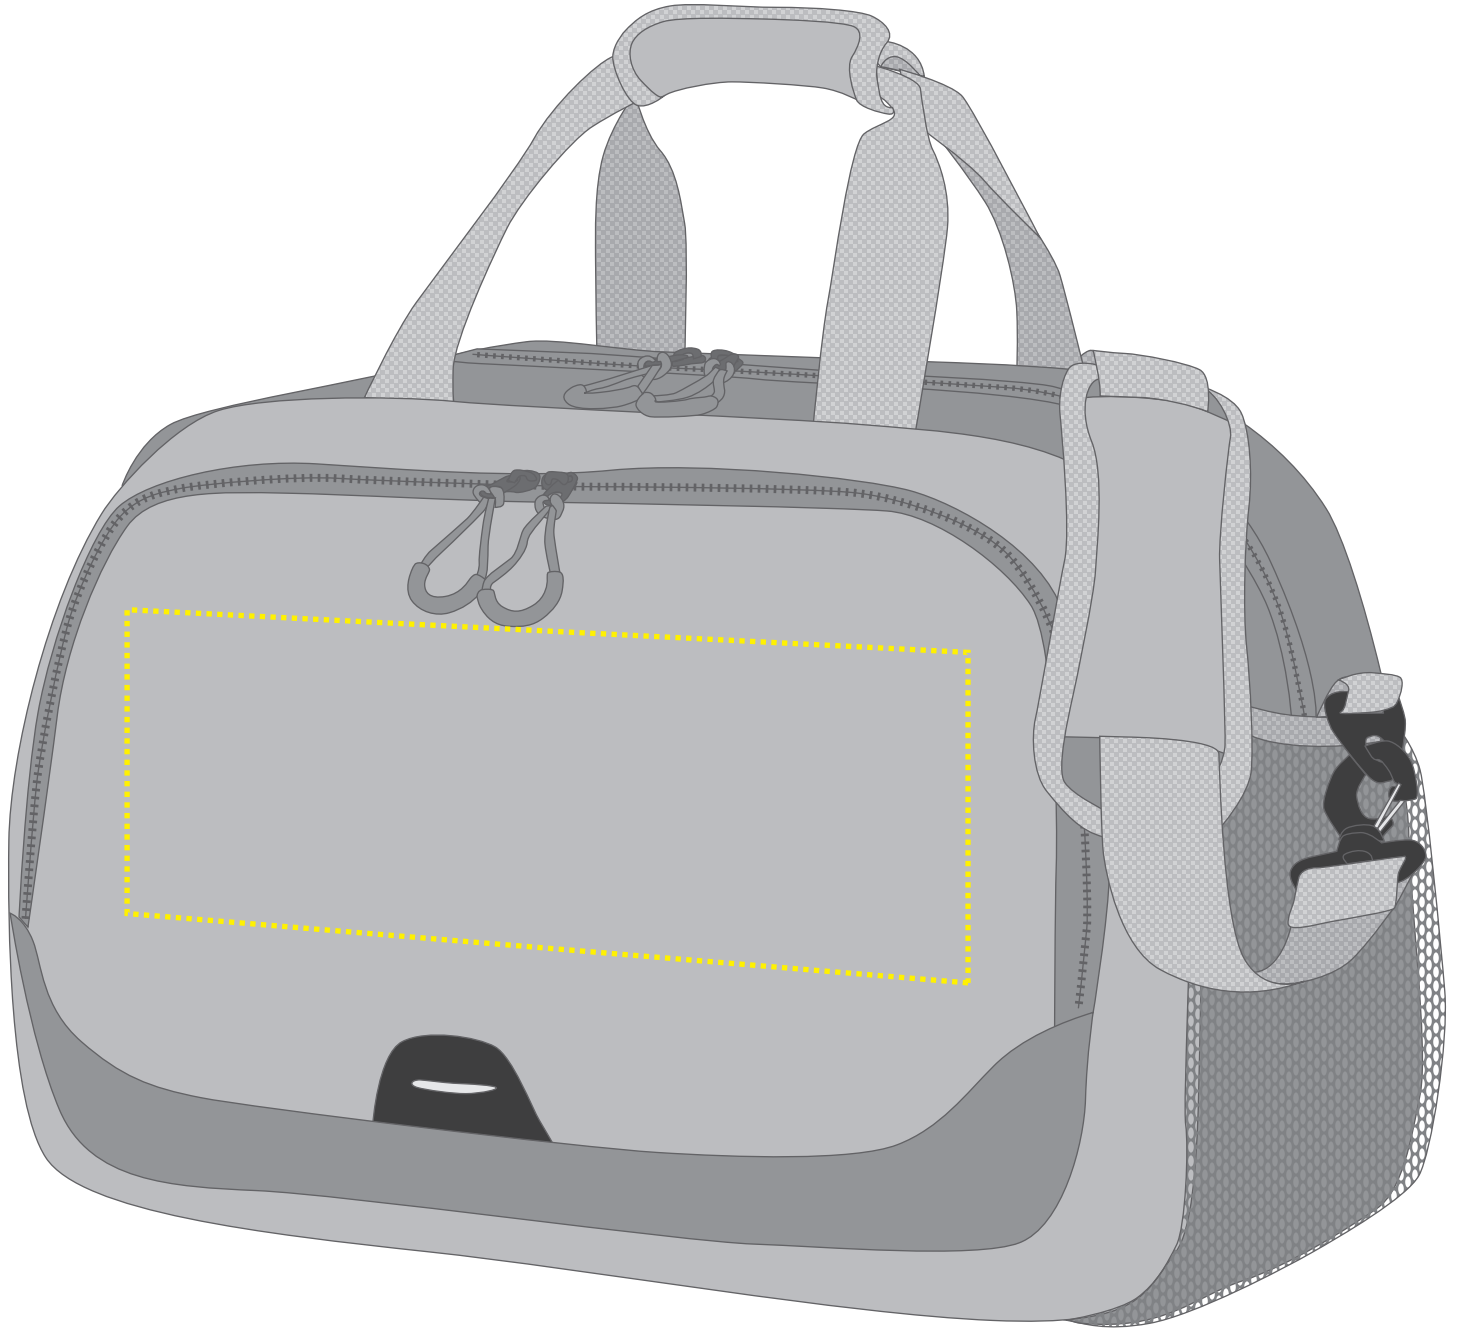

# 1813342 Sport-/Reisetasche STEP / sport + travel bag STEP

Fläche für Ihr Logo (B 33 cm x H 13 cm)  
area for your logo (W 33 cm x H 13 cm)

**Taschenmaß (BxHxT) / size of the bag (WxHxD):**  
48 cm x 33 cm x 22 cm