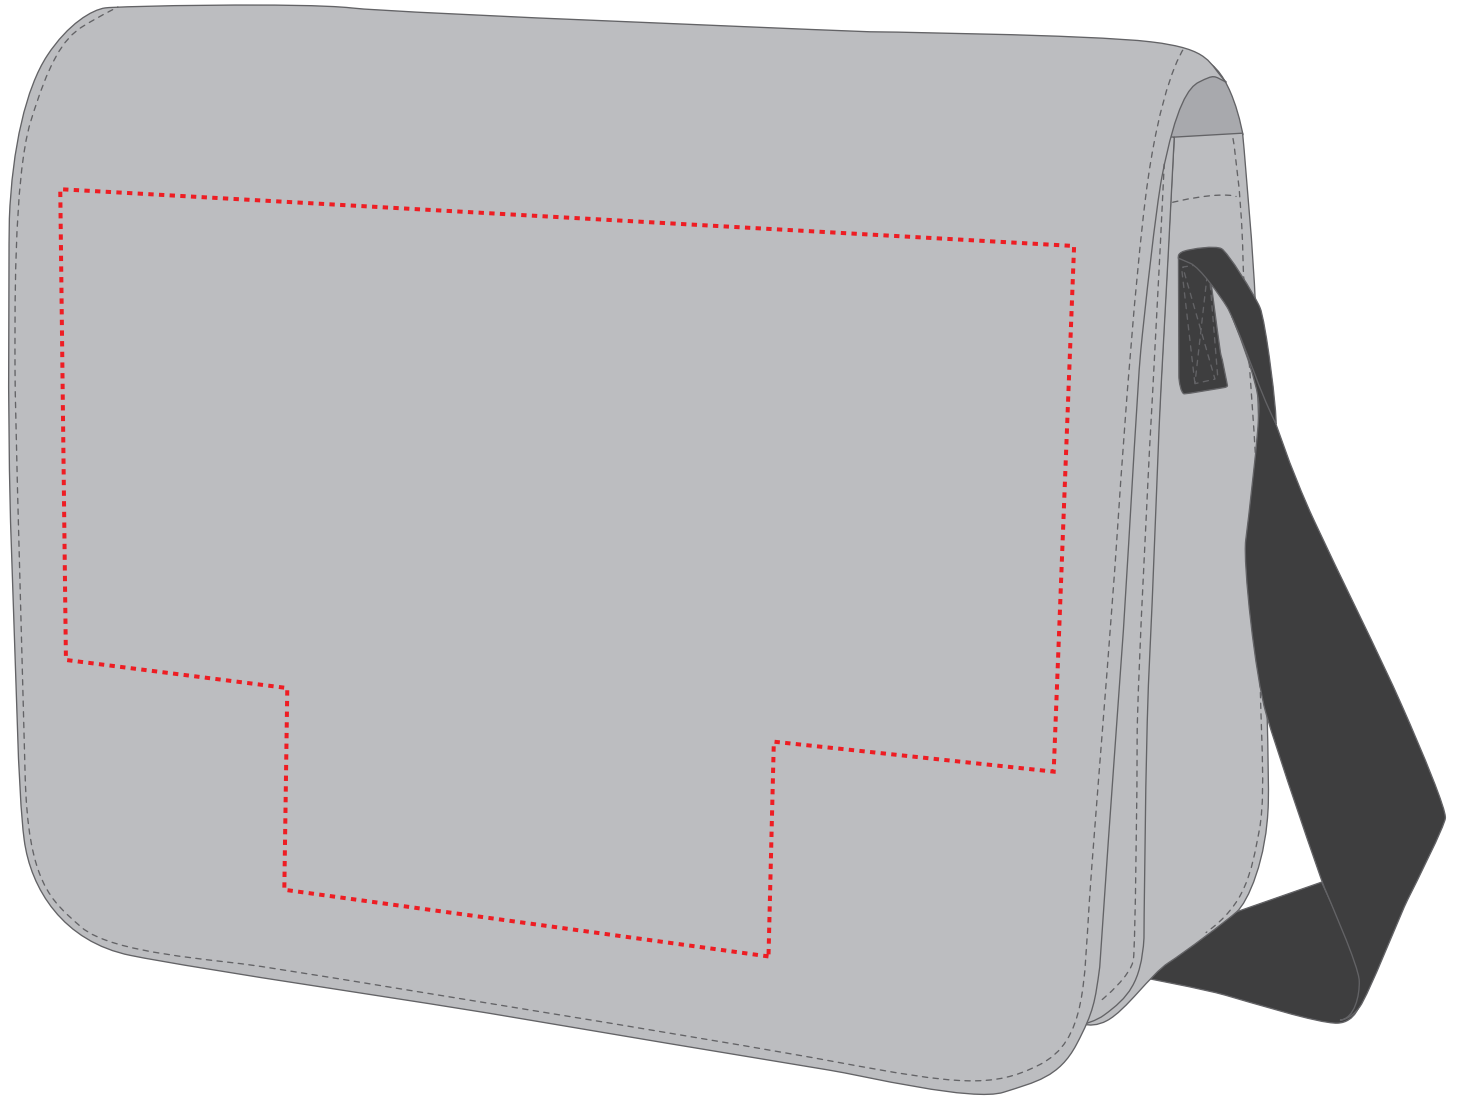

1813066 Schultertasche ModernClassic / shoulder bag ModernClassic

Fläche für Ihr Sticklogo (B 29 cm x H 20/13 cm)
area for your embroidery (W 29 cm x H 20/13 cm)

Taschenmaß (BxHxT) / size of the bag (WxHxD):

31 cm x 24 cm x 11 cm

Achtung!

Die Werbeflächen können variieren. In Ausnahmefällen sind auch größere Flächen möglich. Bitte sprechen Sie uns an!

Attention!

The decoration area may differ in exceptional case larger areas can be realized. Please get in contact with us!