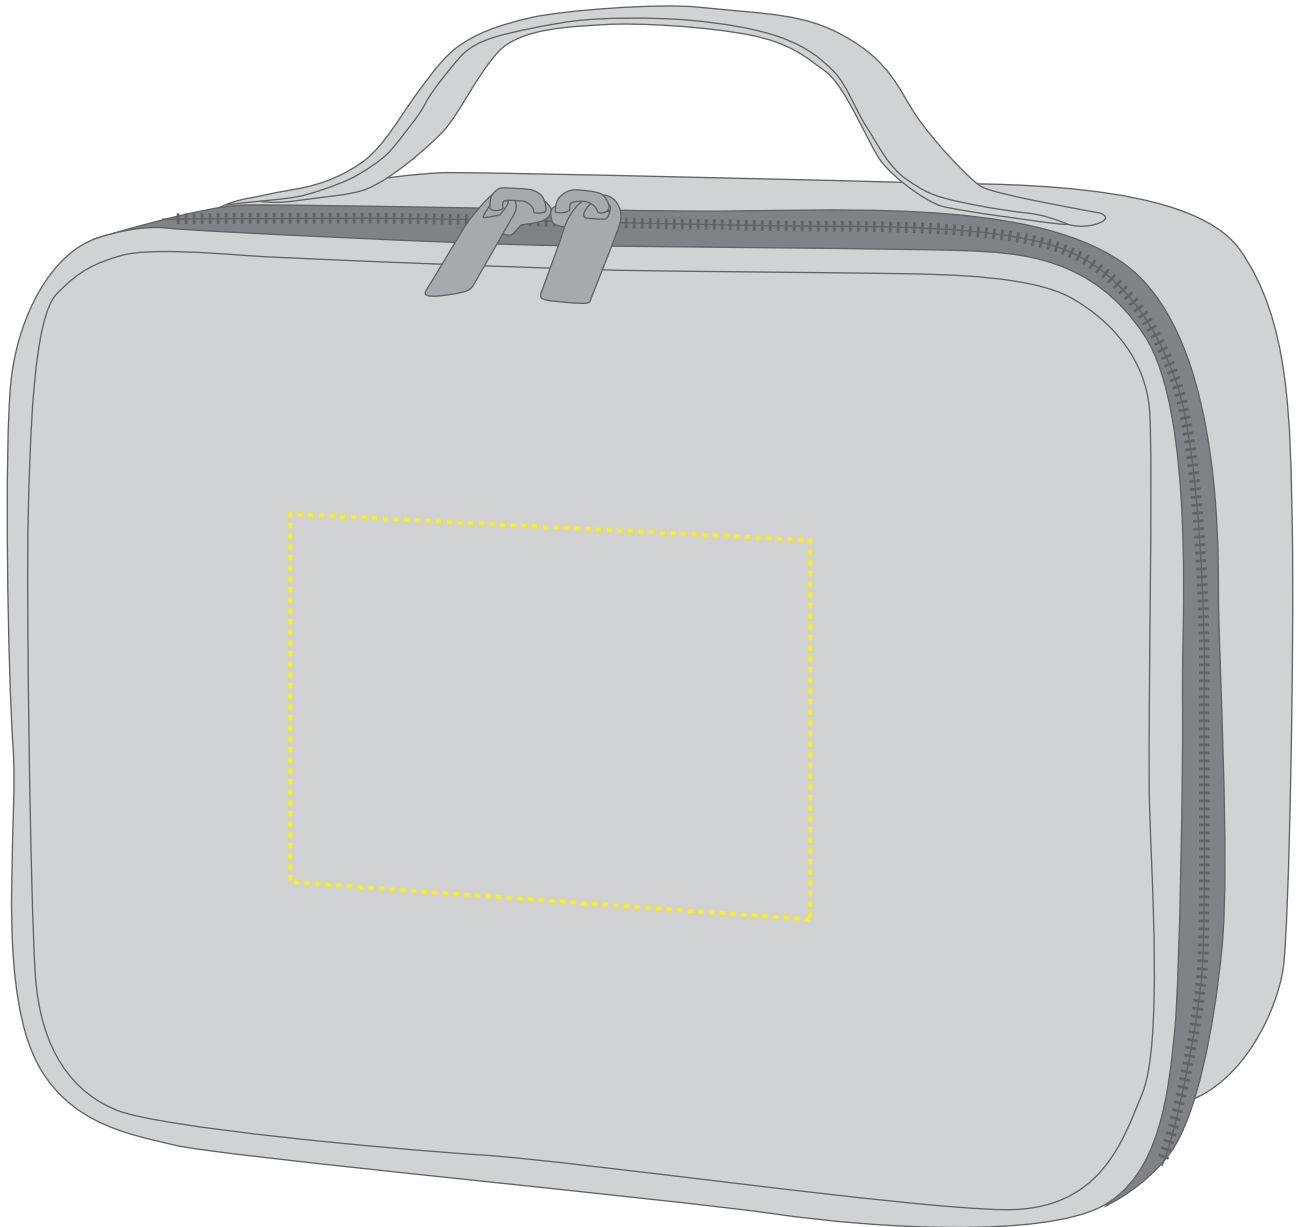

1813059 Reißverschluss-Tasche SWITCH / zipper bag SWITCH

Fläche für Ihr Logo (B 14 cm x H 10 cm)
area for your logo (W 14 cm x H 10 cm)

Taschenmaß (BxHxT) / size of the bag (WxHxD):

23 cm x 8,5 cm x 17,5 cm

Schriften und Grafiken als Vektoren
minimale Strichstärke: 1,0 mm
schwarz, weiß, gold und silber:
Mindeststrichstärke vom Siebdruck

further information for graphic designer:

fonts and graphics as vectors
minimum coat thickness: 1,0 mm
black, white, gold and silver:
minimum line width from screen printing