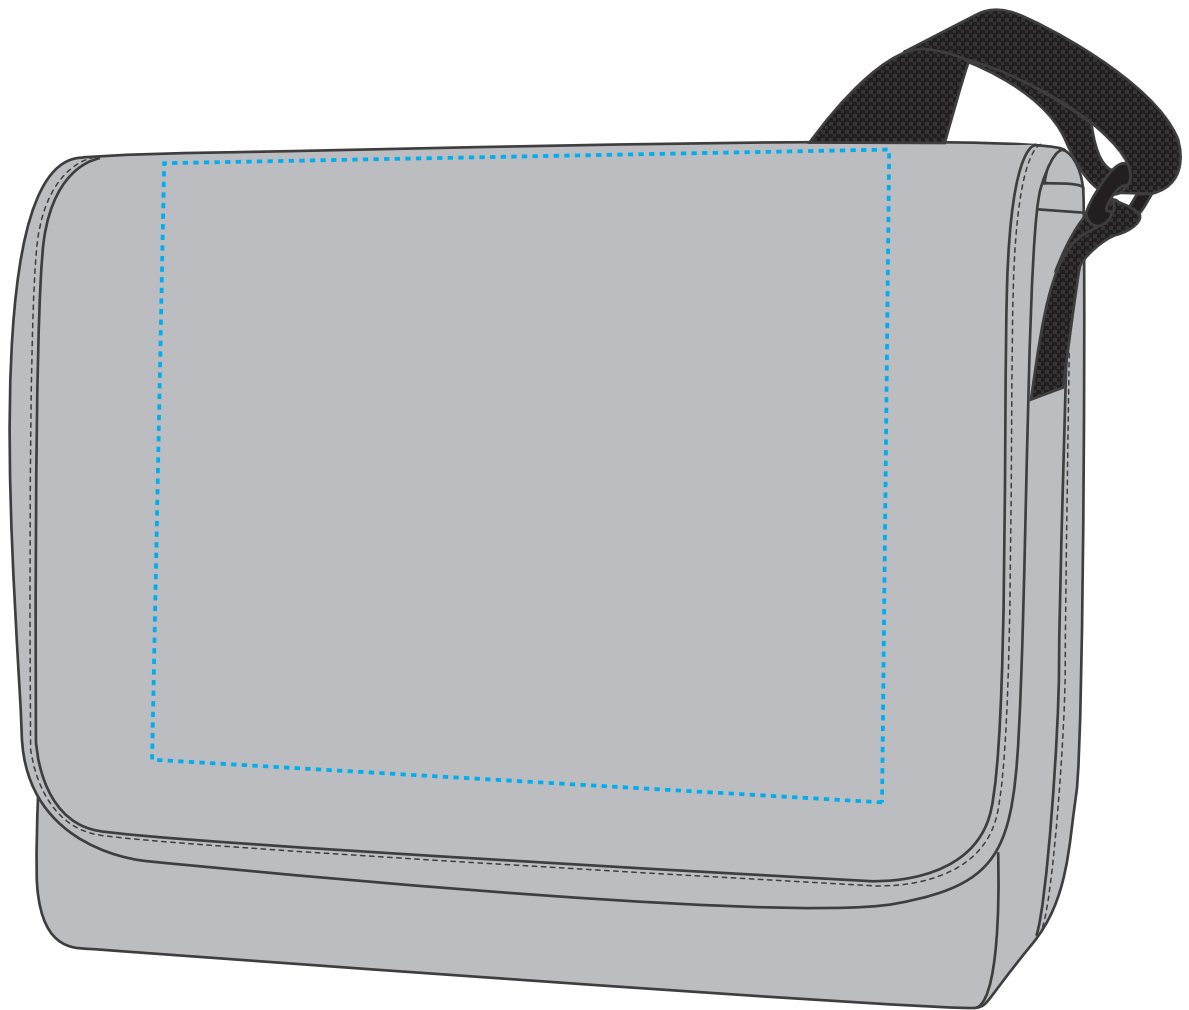

# 1812220 Promotioentasche /Shoulder bag KURIER

Fläche für Ihr Logo (B 26 cm x H 23 cm)  
area for your logo (W 26 cm x H 23 cm)

## Taschenmaß (BxHxT) / size of the bag (WxHxD):

36 x 29 x 12 cm