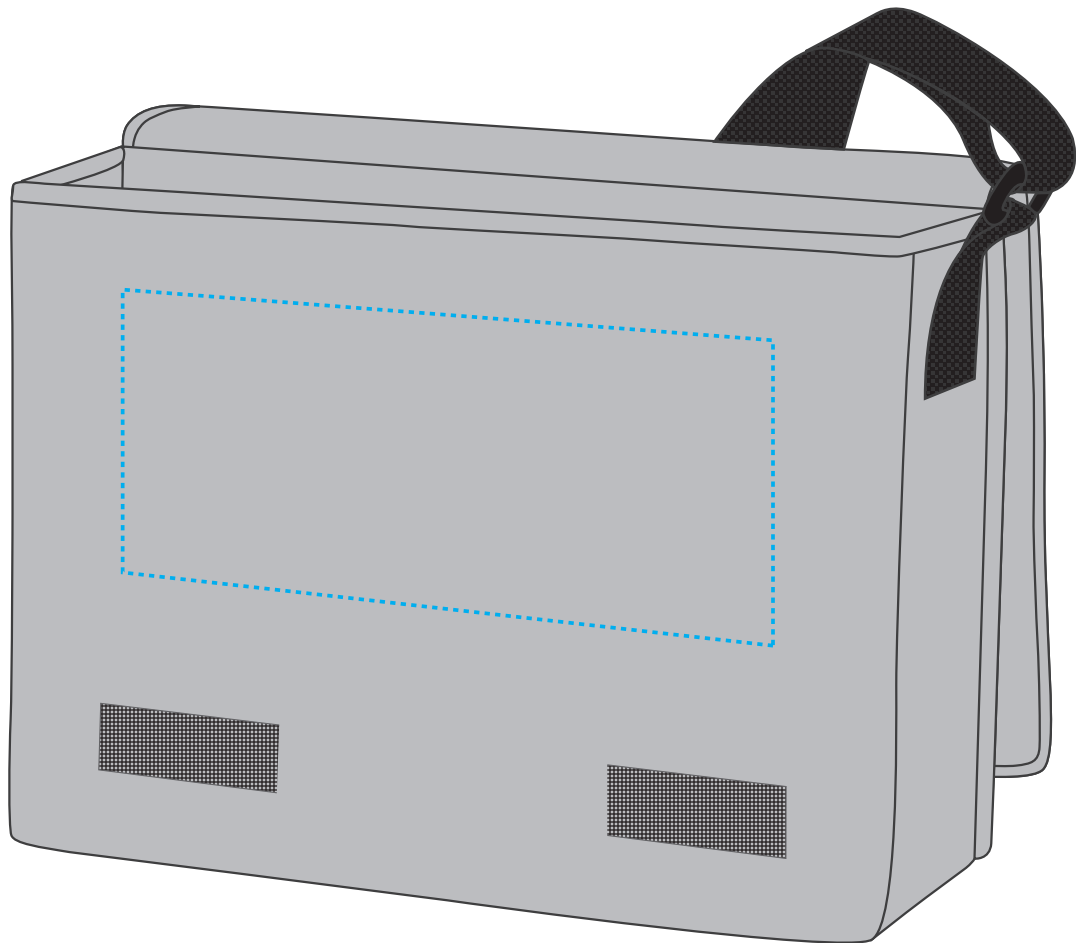

## Taschenmaß (BxHxT) / size of the bag (WxHxD):

36 x 29 x 12 cm