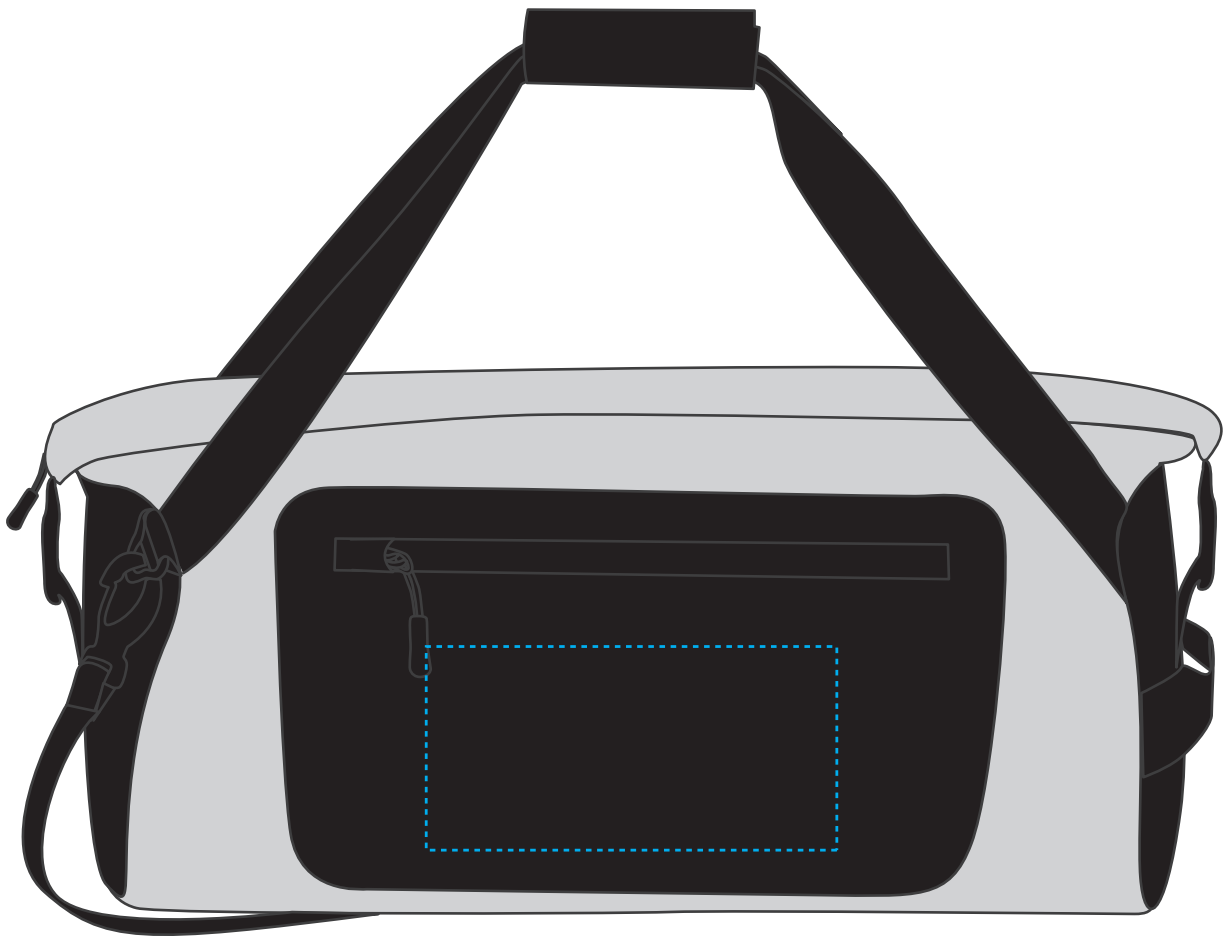

1812219 Sport-/Reisetasche / sport/travel bag STORM

Fläche für Ihr Logo (B 20 cm x H 11 cm)
area for your logo (W 20 cm x H 11 cm)

Taschenmaß (BxHxT) / size of the bag (WxHxD):

55 x 40/28 x 28 cm

Achtung!