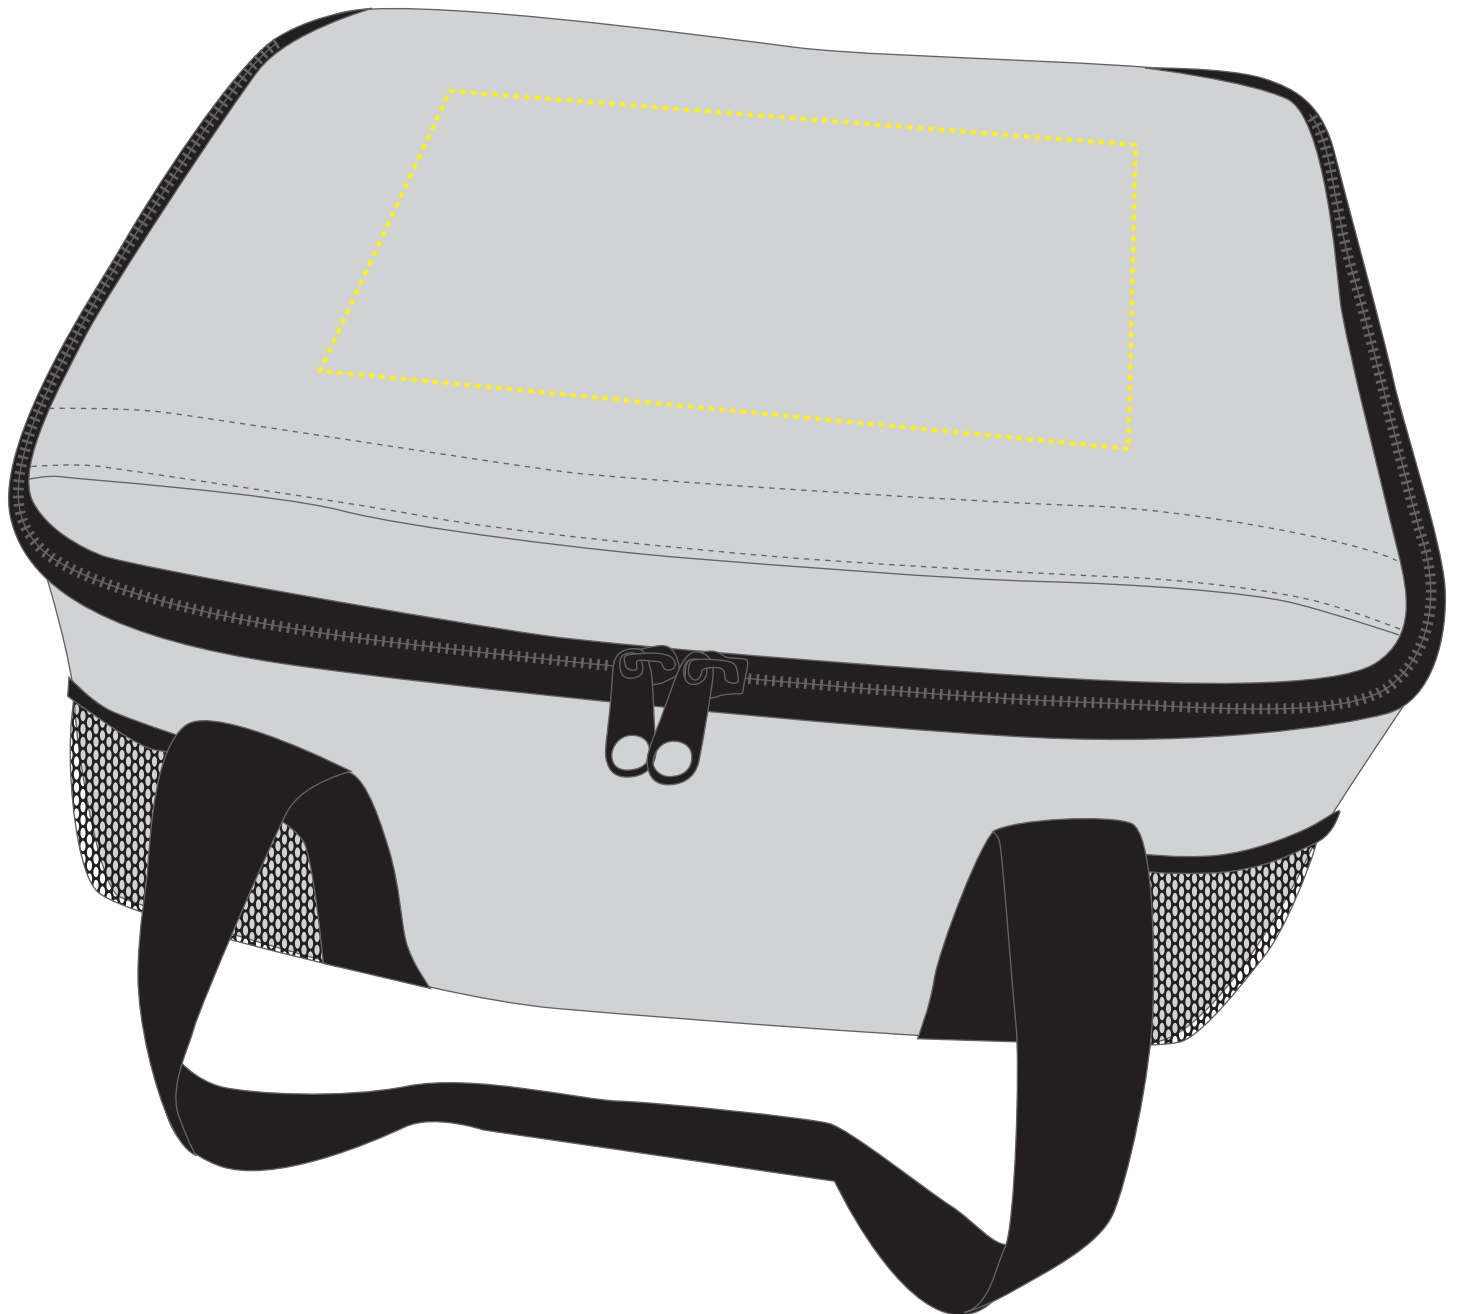

1812211 Kühltasche FAMILY / cool bag FAMILY

Fläche für Ihr Logo (B 22 cm x H 15 cm)
area for your logo (W 22 cm x H 15 cm)

Taschenmaß (BxHxT) / size of the bag (WxHxD):

37 cm x 20 cm x 27 cm

Achtung!

Die Werbeflächen können variieren. In Ausnahmefällen sind auch größere Flächen möglich. Bitte sprechen Sie uns an!

further information for graphic designer:

fonts and graphics as vectors
minimum coat thickness: 1,0 mm
black, white, gold and silver:
minimum line width from screen printing