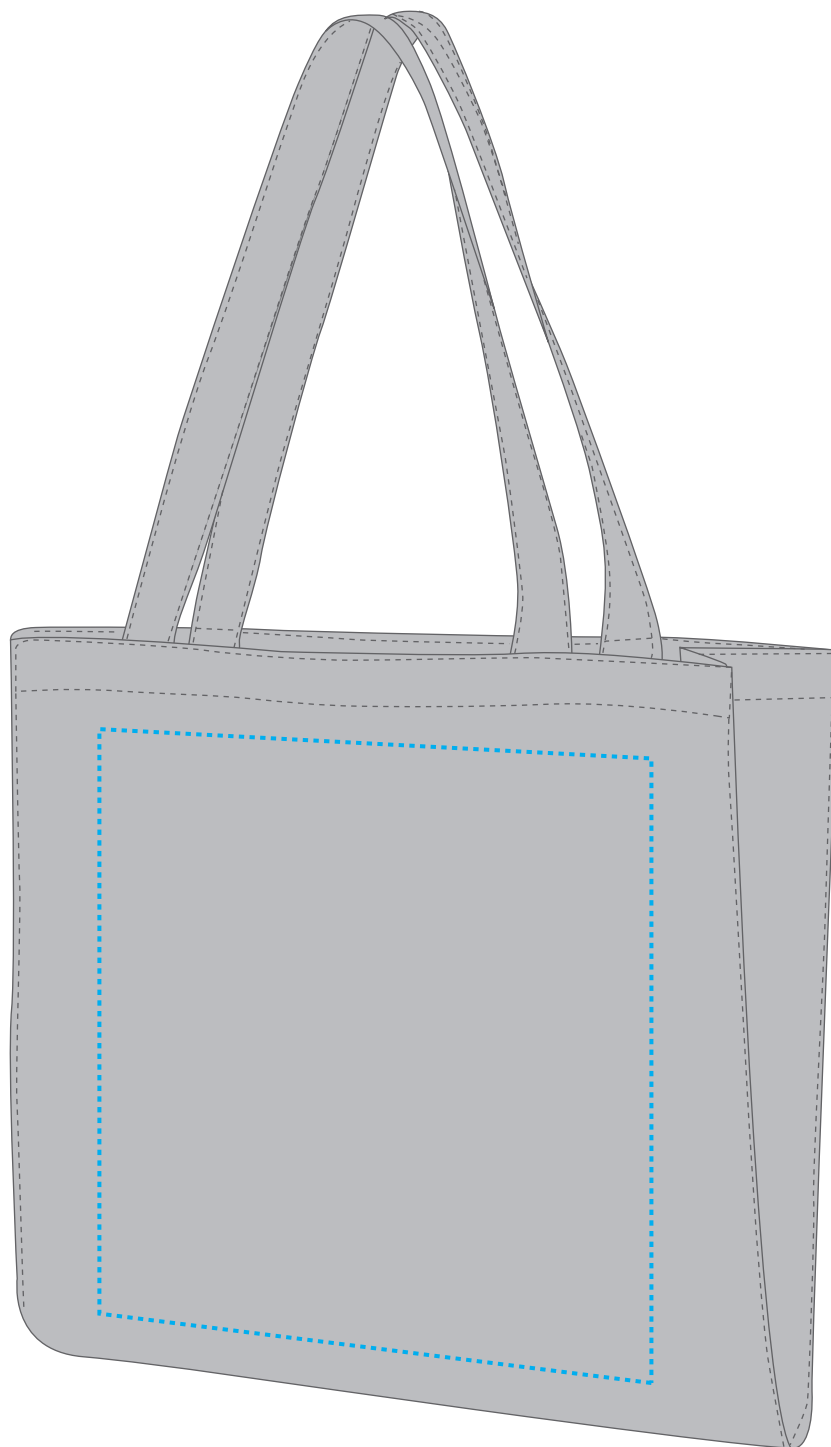

1809999 Shopper NATURE

Fläche für Ihr Logo (B 28 cm x H 30 cm)
area for your logo (W 28 cm x H 30 cm)

Taschenmaß (BxHxT) / size of the bag (WxHxD):

34 cm x 37 cm x 13 cm

Achtung!

Die Werbeflächen können variieren. In Ausnahmefällen sind auch größere Flächen möglich. Bitte sprechen Sie uns an!

Attention!

The decoration area may differ in exceptional case larger areas can be realized. Please get in contact with us!

Spezifikationen:

Datei als eps, pdf oder ai
Farbangaben in Pantone
maximal 6 Farben
Verläufe sind nicht möglich

Specifications:

print file as eps, pdf or ai
colour code in Pantone
at maximum 6 colours
no gradients possible

Weitere Infos für Grafiker:

Schriften und Grafiken als Vektoren
minimale Strichstärke: 0,6 / neg. 0,8