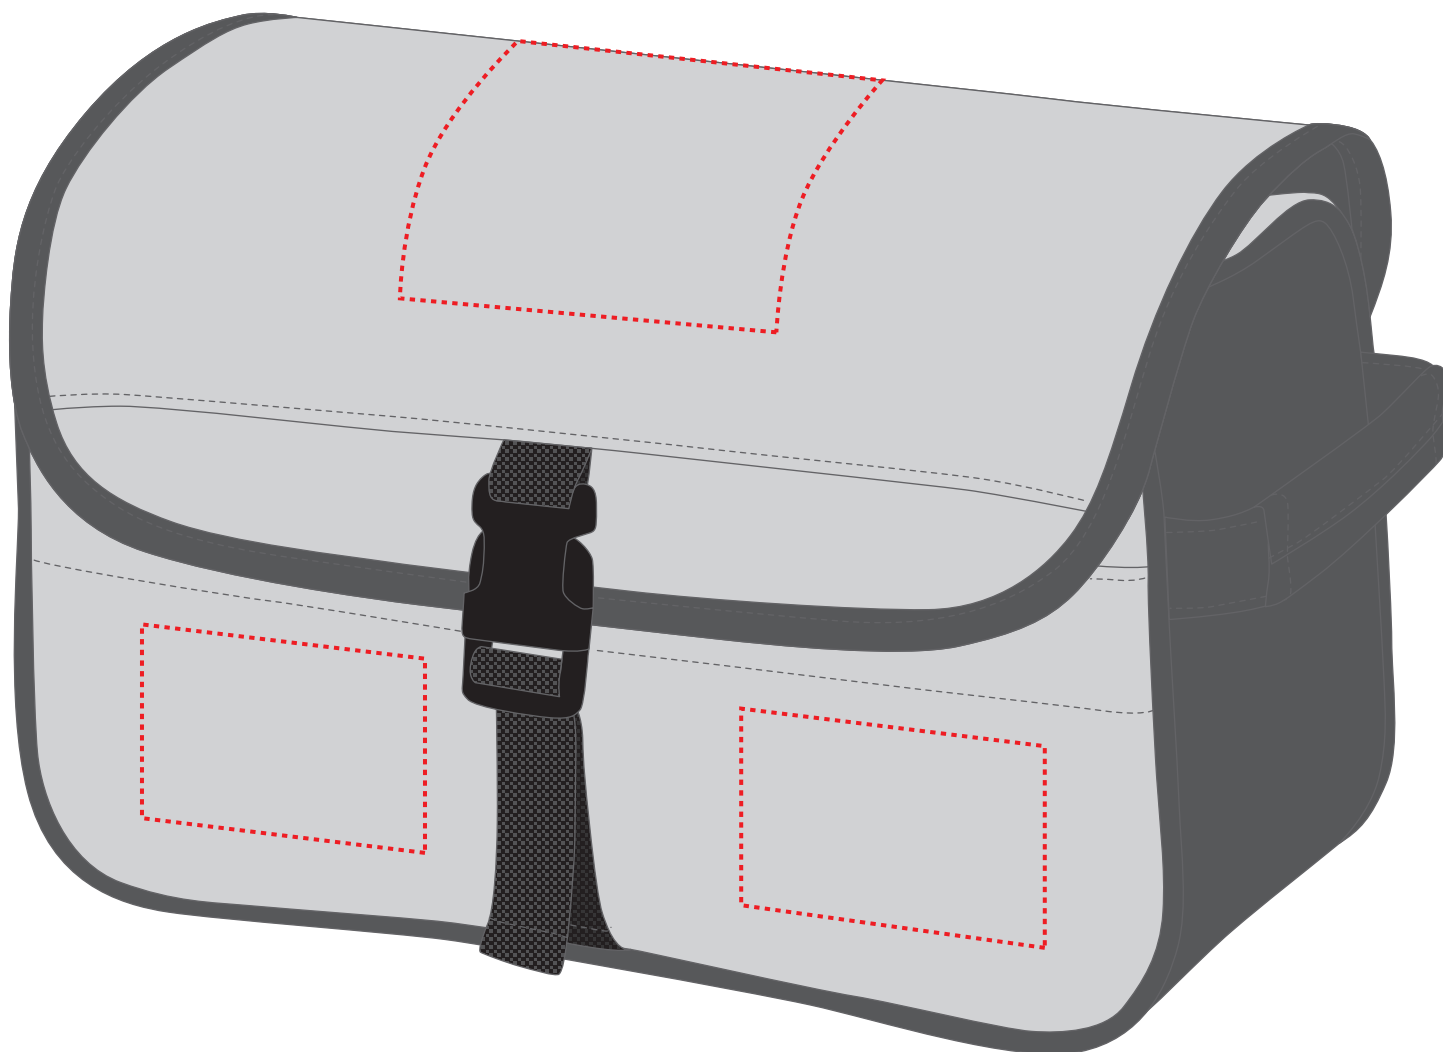

# 1809120 Reisenecessaire TOUR / wash bag TOUR

Fläche für Ihr Sticklogo (B 9 cm x H 9 cm)  
area for your embroidery (W 9 cm x H 9 cm)

## Taschenmaß (BxHxT) / size of the bag (WxHxD):

27 cm x 16 cm x 12 cm