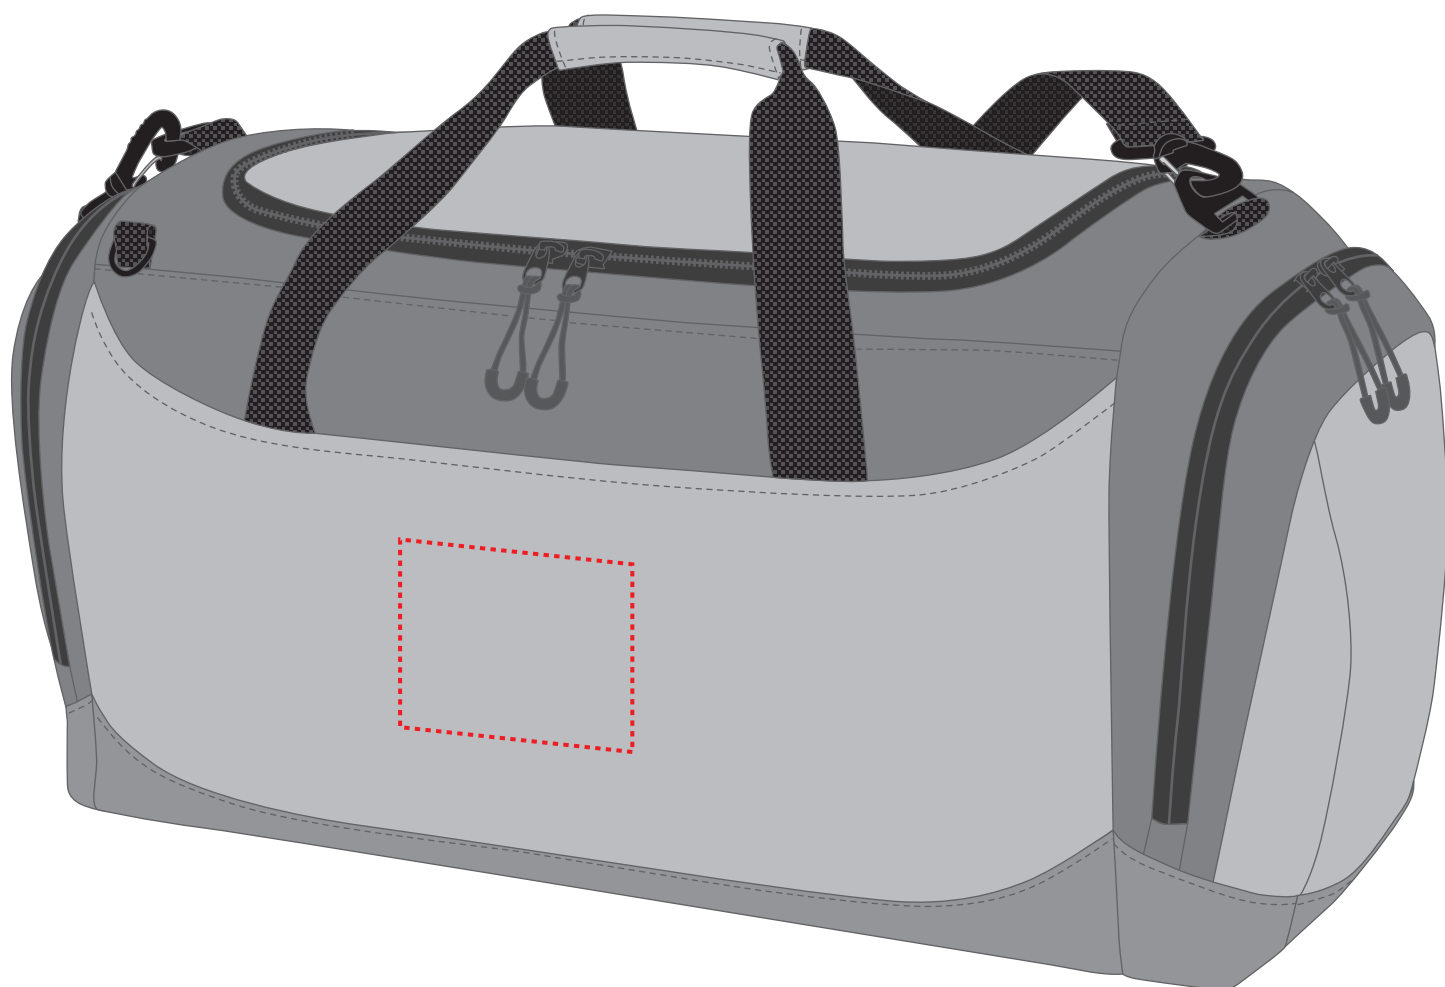

# 1809104 Sport-/Reisetasche JOY / sport + travel bag JOY

Fläche für Ihr Sticklogo (B 11 cm x H 9 cm)  
area for your embroidery (W 11 cm x H 9 cm)

## Taschenmaß (BxHxT) / size of the bag (WxHxD):

58 cm x 28 cm x 24 cm