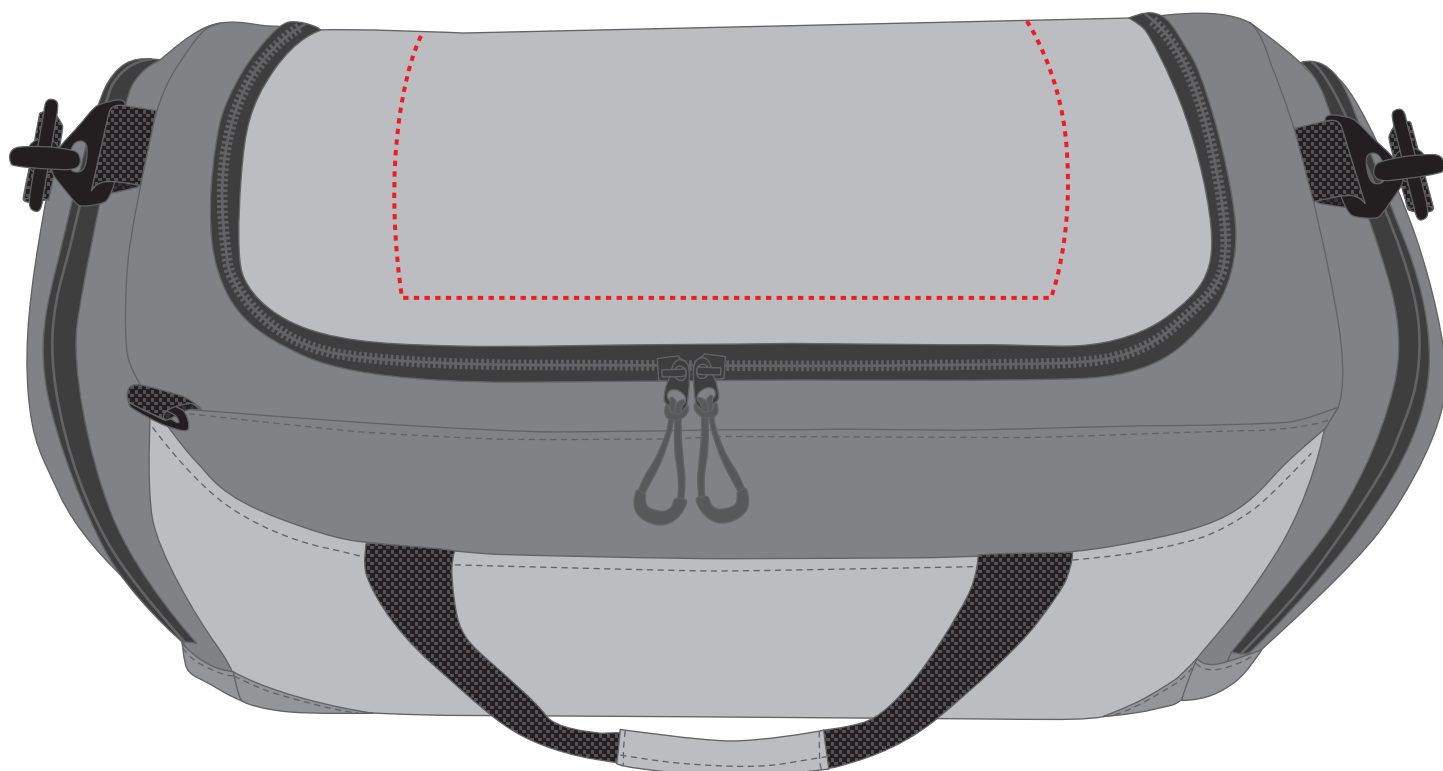

# 1809104 Sport-/Reisetasche JOY / sport + travel bag JOY

Fläche für Ihr Sticklogo (B 24 cm x H 20 cm)  
area for your embroidery (W 24 cm x H 20 cm)