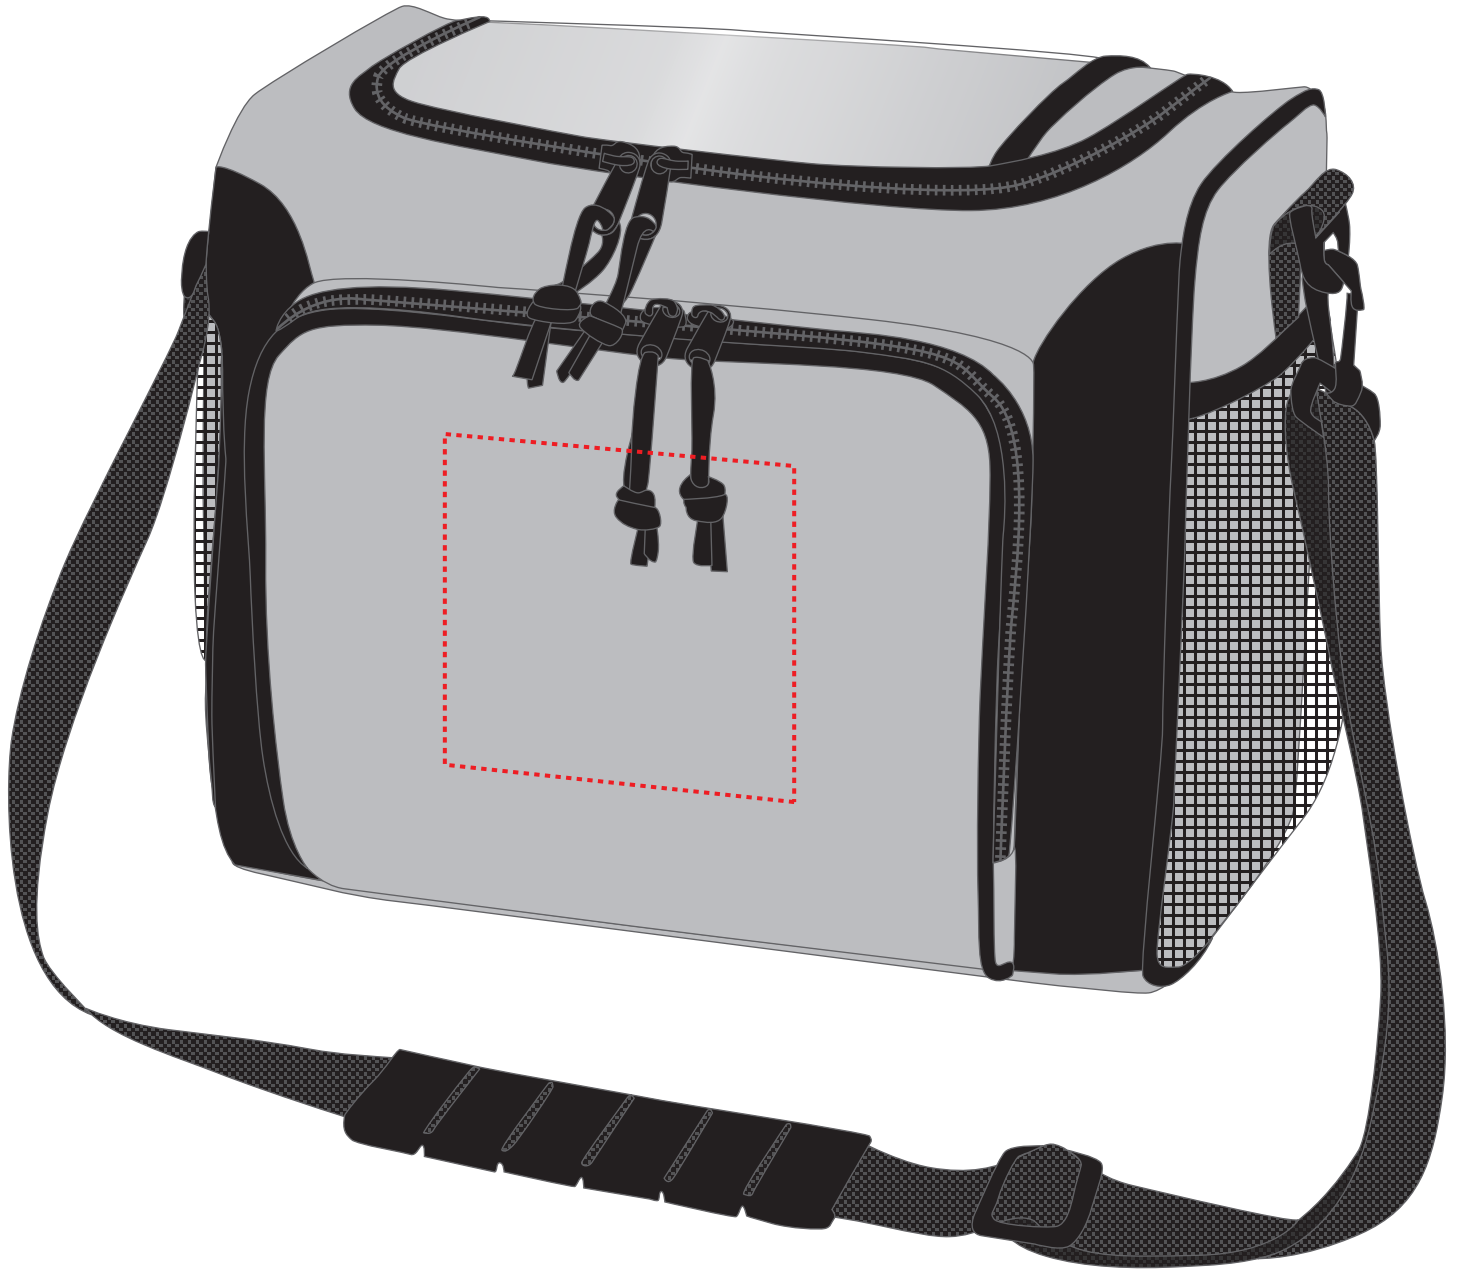

1802721 Kühltasche SPORT / cooler bag SPORT

Fläche für Ihr Sticklogo (B 11 cm x H 11 cm)
area for your embroidery (W 11 cm x H 11 cm)

Taschenmaß (BxHxT) / size of the bag (WxHxD):

30 cm x 24 cm x 18 cm

Achtung!