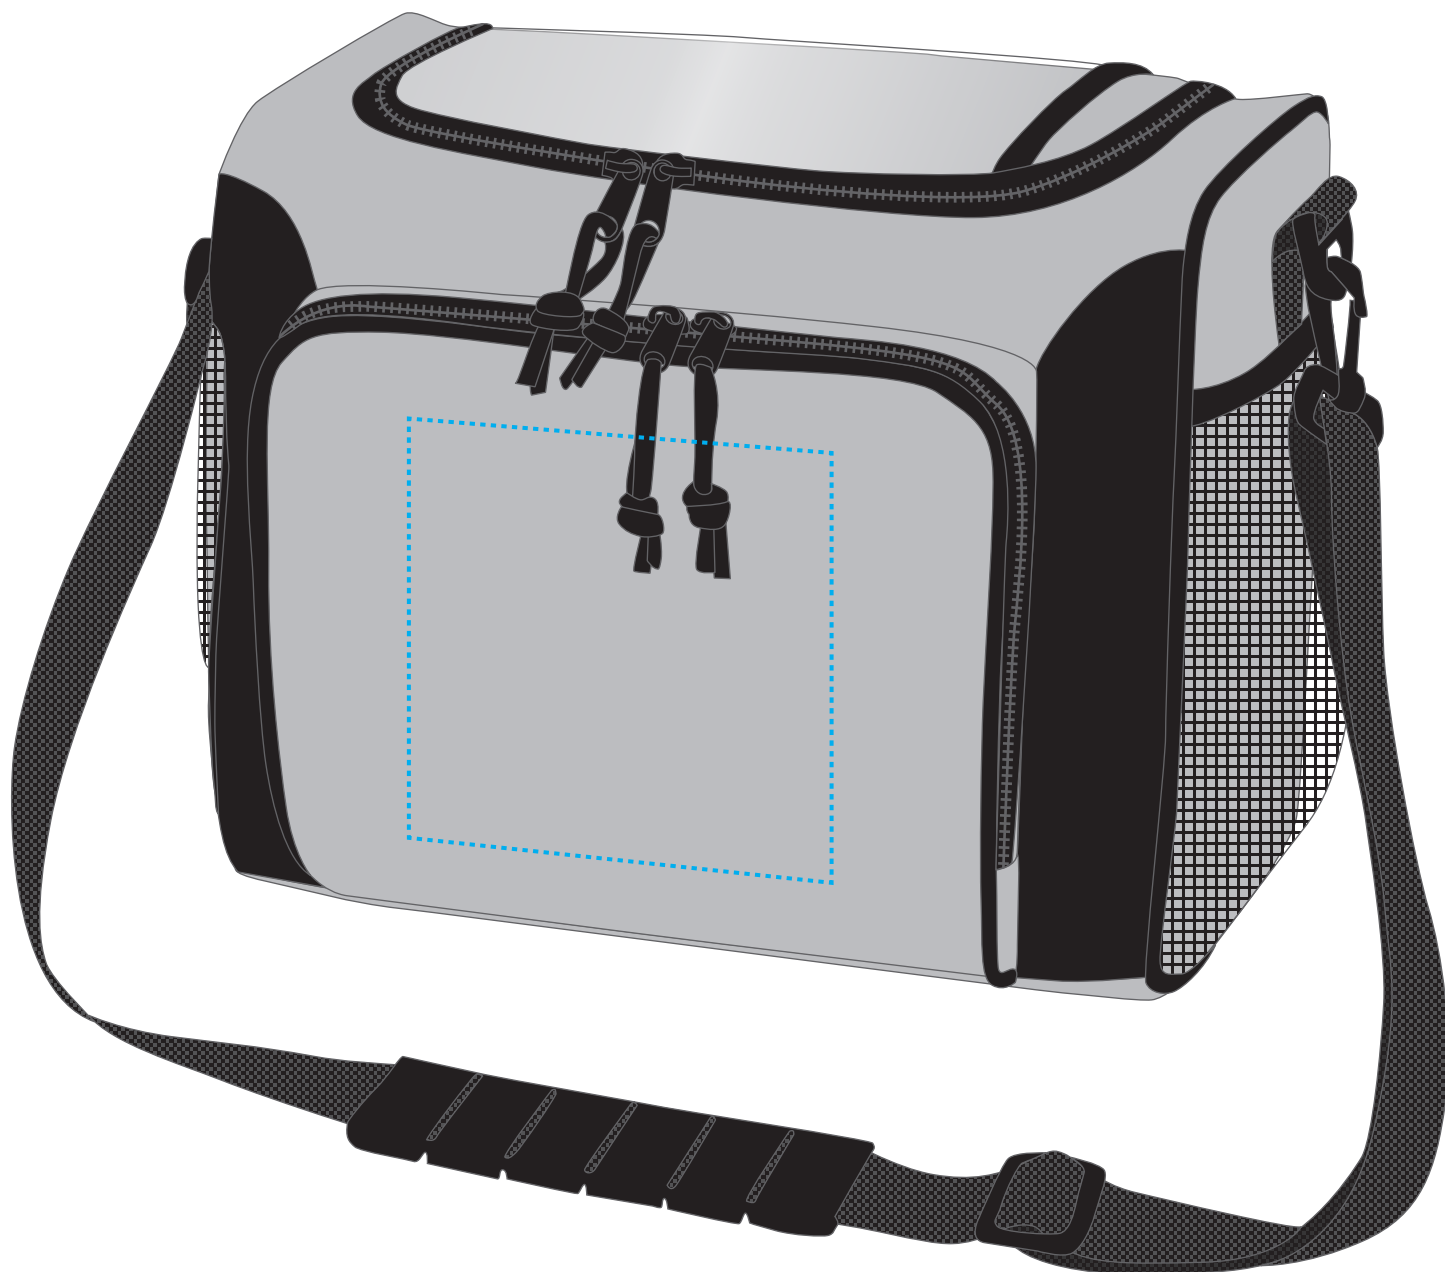

1802721 Kühltasche SPORT / cool bag SPORT

Fläche für Ihr Logo (B 13 cm x H 13 cm)
area for your logo (W 13 cm x H 13 cm)

Taschenmaß (BxHxT) / size of the bag (WxHxD):

30 cm x 24 cm x 18 cm

Achtung!

Die Werbeflächen können variieren. In Ausnahmefällen sind auch größere Flächen möglich. Bitte sprechen Sie uns an!

Attention!

The decoration area may differ in exceptional case larger areas can be realized. Please get in contact with us!

Spezifikationen:

Datei als eps, pdf oder ai
Farbangaben in Pantone
maximal 6 Farben
Verläufe sind nicht möglich