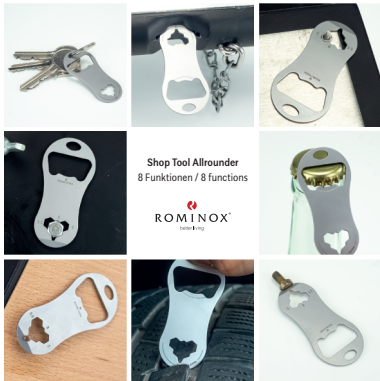

better living

KeyRefinder®

Fundservice / lost & found service

1. Multitool am Schlüsselbund anbringen /
attach multi-tool to your key ring
2. Gratis registrieren auf keyfinder.eu
oder QR Code scannen /
register online or scan the QR code
3. Gefundener Schlüsselbund kann weltweit
online vom Finder gemeldet werden /
found keys are reported online
4. Weltweit kostenlose Rückführung
durch keyfinder.eu* /
*keys are returned**

*nach Registrierung für 1 Jahr kostenlos /
free of charge for 1 year after registration

Höchste
Datensicherheit
Highest data security

// SHOP TOOL ALLROUNDER

Einkaufswagenlöser für den Schlüsselbund (8 Funktionen)

Trolley release key for your key ring (8 functions)

1) Einkaufswagenlöser
einstecken /
insert trolley release key

2) Sicherungskette
lösen /
release safety chain

3) Einkaufswagenlöser
direkt herausziehen /
pull out immediately

Schlüsselringöse

key ring eyelet

Flaschen-
öffner

bottle opener

Nagelzieher

nail drawer

Einkaufs-
wagenlöser

trolley key