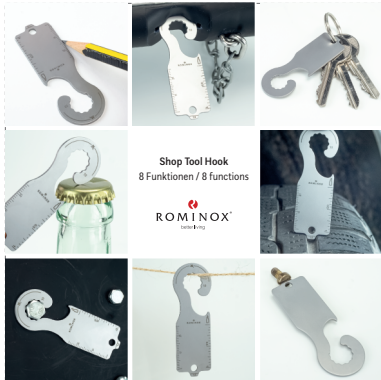

Art. ST1002

1 Stück / 1 piece

Material Edelstahl / stainless steel

ROMINOX GmbH

Mont Royal

D-56841 Traben-Trarbach

www.rominox.de

Datenformat: 118 x 91 mm | Endformat (gestanzt): 112 x 85 mm

Shop Tool Hook

8 Funktionen / 8 functions

ROMINOX
since 1989

1) Einkaufswagenlöser
 einstecken /
 insert trolley release key

2) Sicherungskette
 lösen /
 release safety chain

3) Einkaufswagenlöser
 direkt herausziehen /
 pull out immediately

Einkaufswagenlöser

trolley key

**Sechskant-
 schlüssel (10)**

12 point wrench

Flaschenöffner

bottle opener

Lineal inch

ruler inch