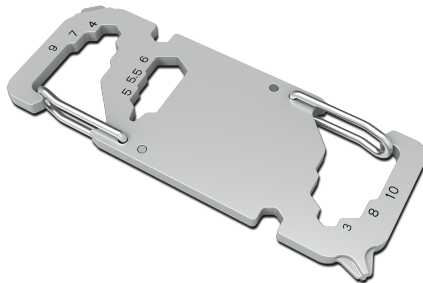

**Multifunktionswerkzeug für den Schlüsselbund:**  
 Mit diesem hochwertigen Begleiter von ROMINOX® haben Sie die wichtigsten Werkzeuge wie Schraubendreher, Lineal oder Sechskantschlüssel immer dabei – im Alltag, Büro oder auf Reisen.

**Multifunktional key tool:**  
 With this high-quality companion from ROMINOX®, you have the most important tools such as screwdrivers, rulers, or six point wrench always at hand – at home, in the office, or on the go.

## // KEY TOOL LINK

Multifunktionswerkzeug für den Schlüsselbund  
 Multifunctional key tool

20 Funktionen inkl. Beschreibung  
 20 functions incl. description

1 Stück / 1 piece

Material Edelstahl / stainless steel