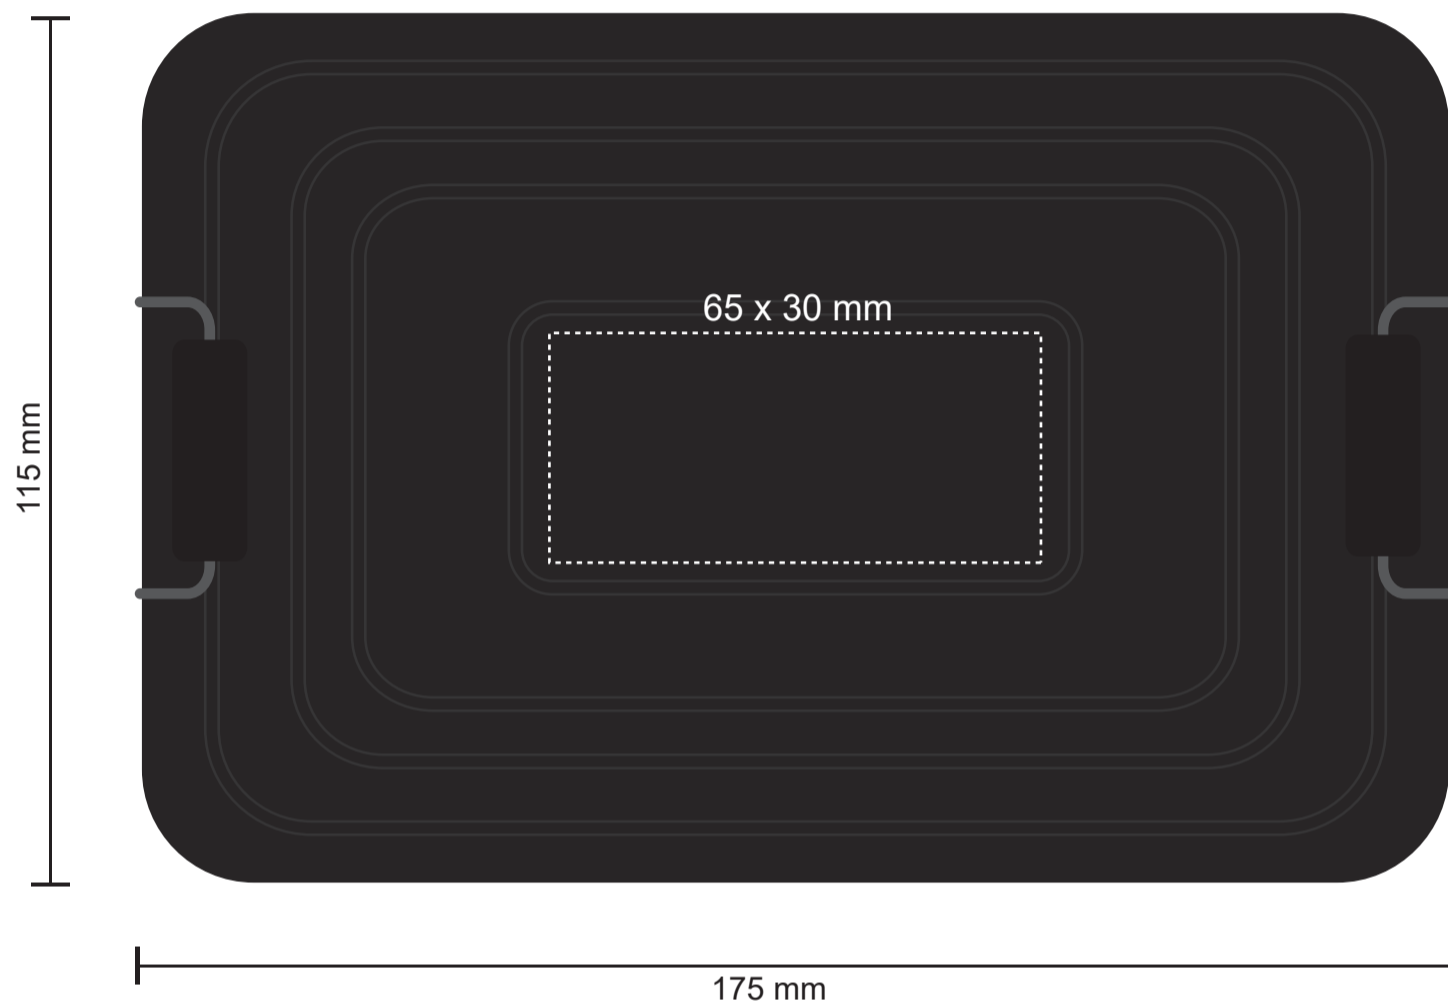

Abbildung ca. 1:1

Dominggröße 65 x 30 mm

* Die Einhaltung der Vorgaben ermöglicht eine fehlerlose und zügige Produktion. Nach erfolgter Druckfreigabe gelten die Hinweise als zur Kenntnis genommen und wir haften insbesondere nicht für eventuelle inhaltliche Druckfehler.
* Compliance with the specifications enables correct and rapid production. After approval for printing, the instructions are deemed to have been taken note of and we are especially not liable for any printing errors in content.