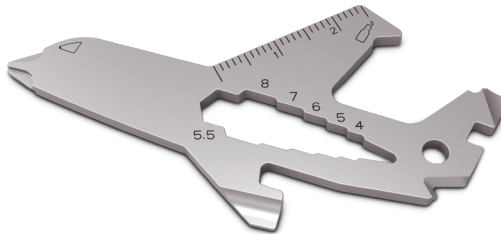

Multifunktionswerkzeug für den Schlüsselbund:
 Mit diesem hochwertigen Begleiter von ROMINOX® haben Sie die wichtigsten Werkzeuge wie Schraubendreher, Lineal oder Sechskantschlüssel immer dabei – im Alltag, Büro oder auf Reisen.
Multifunktional key tool:
 With this high-quality companion from ROMINOX®, you have the most important tools such as screwdrivers, rulers, or six point wrench always at hand – at home, in the office, or on the go.

// KEY TOOL

// KEY TOOL AIRPLANE

Multifunktionswerkzeug für den Schlüsselbund
 Multifunctional key tool

18 Funktionen inkl. Beschreibung
 18 functions incl. description

1 Stück / 1 piece

Material Edelstahl / stainless steel