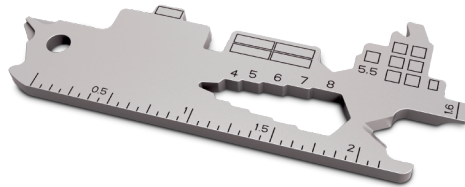

Multifunktionswerkzeug für den Schlüsselbund:
 Mit diesem hochwertigen Begleiter von ROMINOX® haben Sie die wichtigsten Werkzeuge wie Schraubendreher, Lineal oder Sechskantschlüssel immer dabei – im Alltag, Büro oder auf Reisen.
Multifunktional key tool:
 With this high-quality companion from ROMINOX®, you have the most important tools such as screwdrivers, rulers, or six point wrench always at hand – at home, in the office, or on the go.

// KEY TOOL

// KEY TOOL CARGO SHIP

Multifunktionswerkzeug für den Schlüsselbund
 Multifunctional key tool

19 Funktionen inkl. Beschreibung
 19 functions incl. description

1 Stück / 1 piece

Material Edelstahl / stainless steel