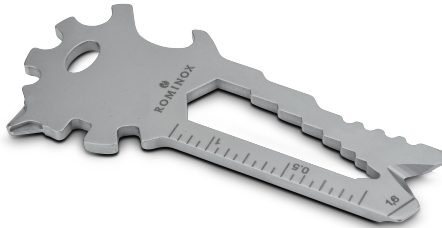

Multifunktionswerkzeug für den Schlüsselbund:
 Mit diesem hochwertigen Begleiter von ROMINOX® haben Sie die wichtigsten Werkzeuge wie Schraubendreher, Lineal oder Sechskantschlüssel immer dabei – im Alltag, Büro oder auf Reisen.
Multifunktional key tool:
 With this high-quality companion from ROMINOX®, you have the most important tools such as screwdrivers, rulers, or six point wrench always at hand – at home, in the office, or on the go.

// KEY TOOL

ROMINOX®
 better living

// KEY TOOL LION

Multifunktionswerkzeug für den Schlüsselbund
 Multifunctional key tool

22 Funktionen inkl. Beschreibung
 22 functions incl. description

1 Stück / 1 piece

Material Edelstahl / stainless steel

Art. RK2243
 ROMINOX GmbH
 Mont Royal
 D-55841 Talsen-Talbach
 www.rominox.de